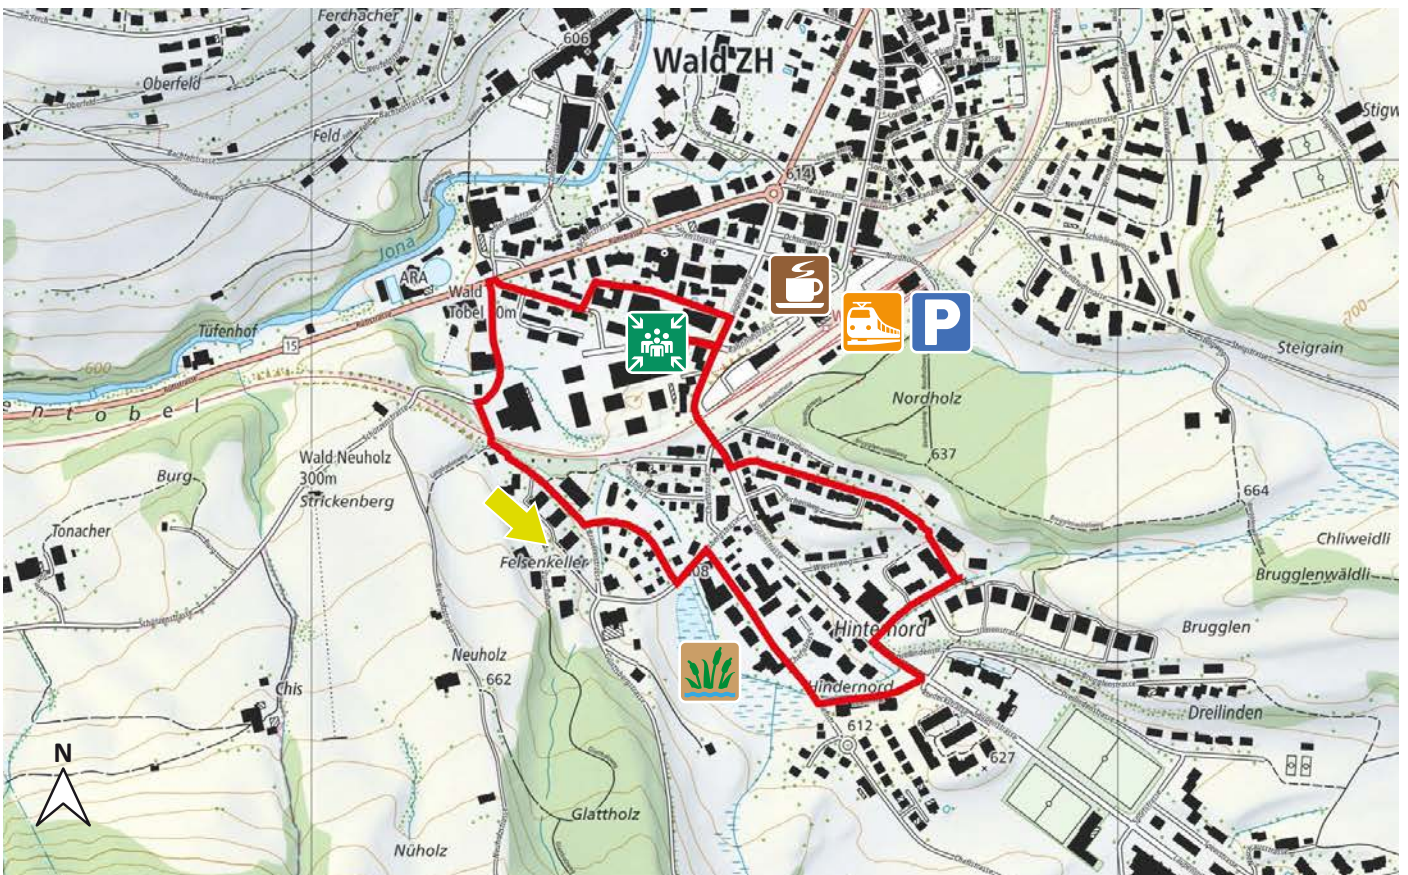

EISWEIHER

7

8636 WALD ZH

2.2 km

↑31m
↓31m

0

m.ü.M.

Rosenthal

Eisweiher

Bahnhof Wald

Steiner-Beck

Bahnhof Parkplatz