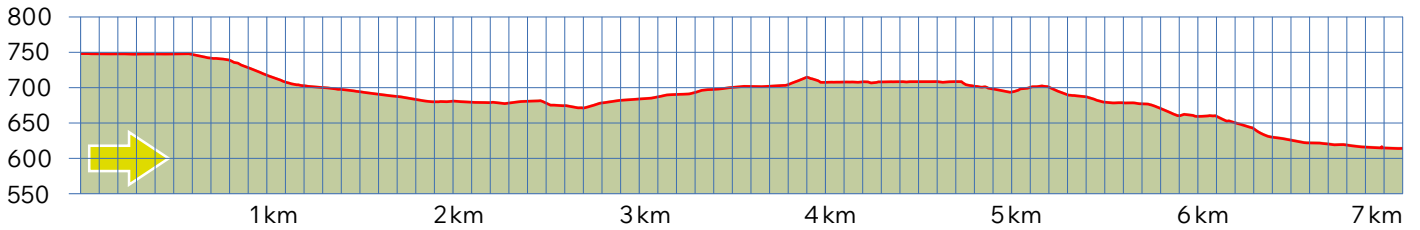

GIBSWIL – PLÄTTLIWEG

25

8636 WALD ZH

7.1 km

↑76m
↓216m

m.ü.M.

Bahnhof Gibswil

Bahnhof Gibswil

TCS Parkplatz Riedt-Gibswil

Aussicht

Steiner-Beck