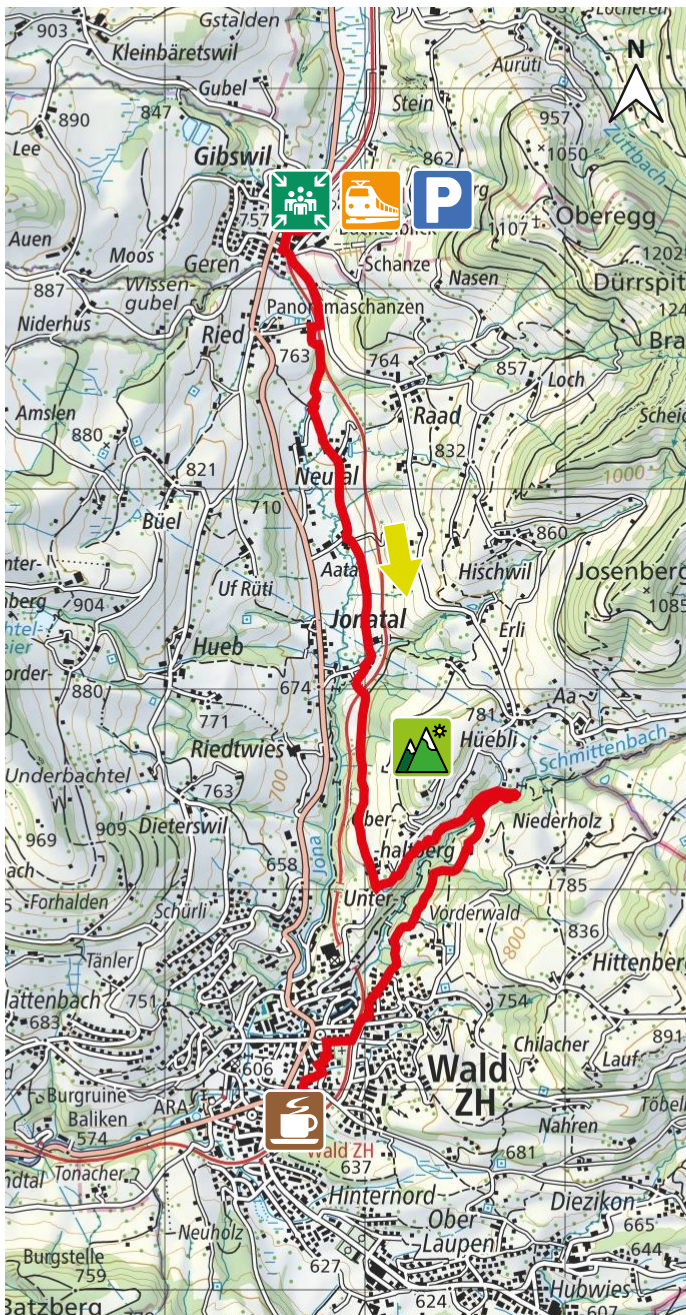

GIBSWIL – PLÄTTLIWEG

25

8636 WALD ZH

7.1 km

↑76m
↓216m

m.ü.M.

Bahnhof Gibswil

Bahnhof Gibswil

TCS Parkplatz Riedt-Gibswil

Aussicht

Steiner-Beck