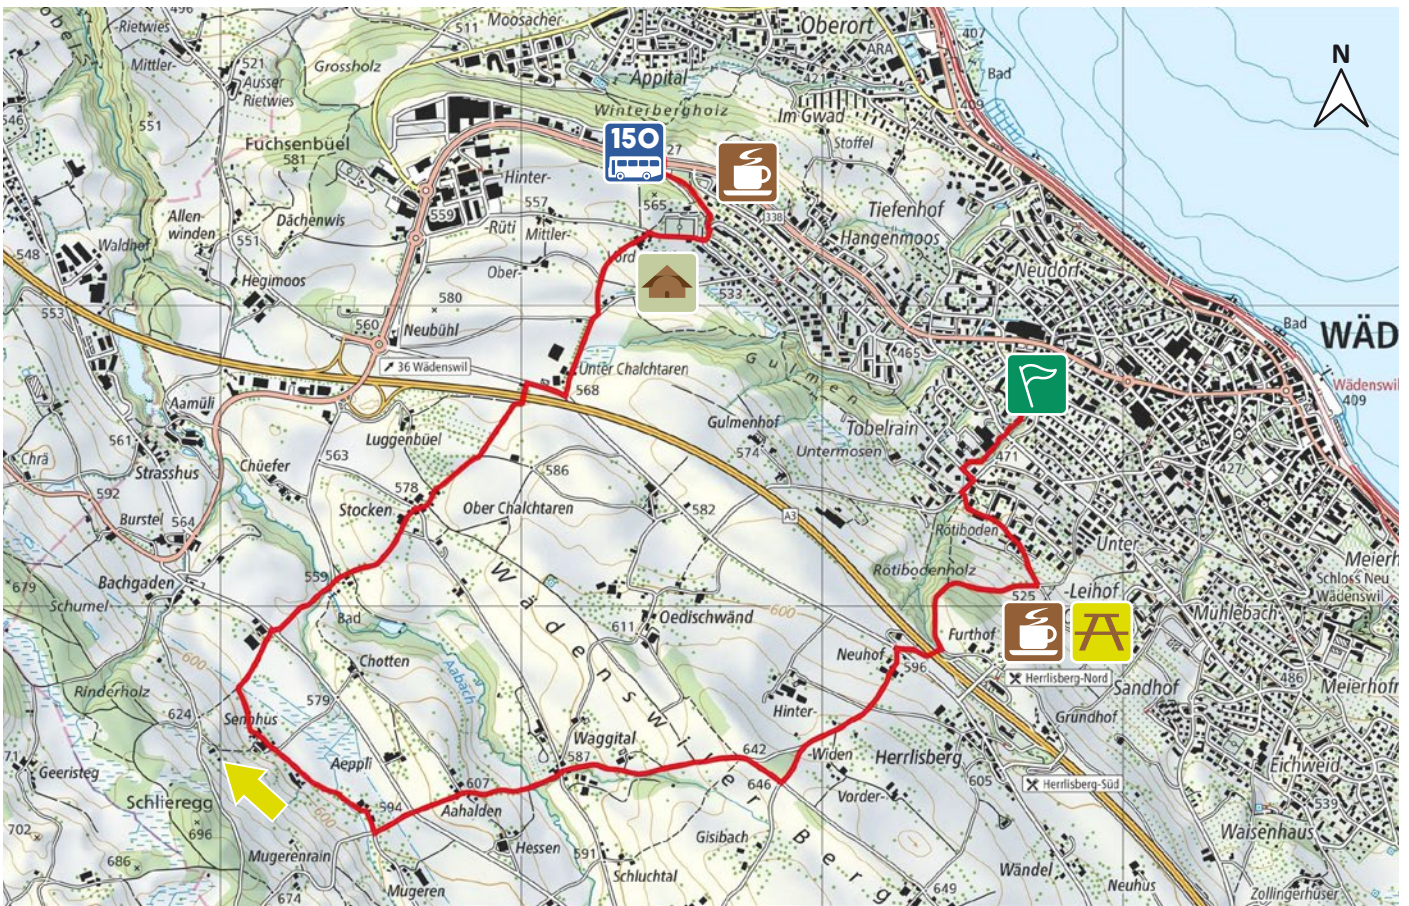

RÖTIBODENHOLZ

52

8820 WÄDENSWIL

7.3 km

↑289 m
↓218 m

m.ü.M.

Parcours Start:
Bushaltestelle Hallenbad/Frohmat

Restaurant und Picknickplatz

Bauernhaus mit Hofladen

Restaurant Schönegg mit Minigolfanlage

Bushaltestelle Winterberg