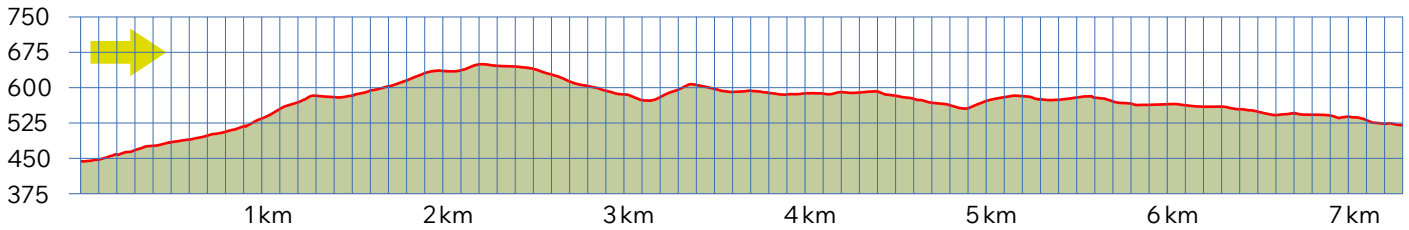

RÖTIBODENHOLZ

52

8820 WÄDENSWIL

7.3 km

↑289 m
↓218 m

m.ü.M.

Parcours Start:
Bushaltestelle Hallenbad/Frohmat

Restaurant und Picknickplatz

Bauernhaus mit Hofladen

Restaurant Schönegg mit Minigolfanlage

Bushaltestelle Winterberg