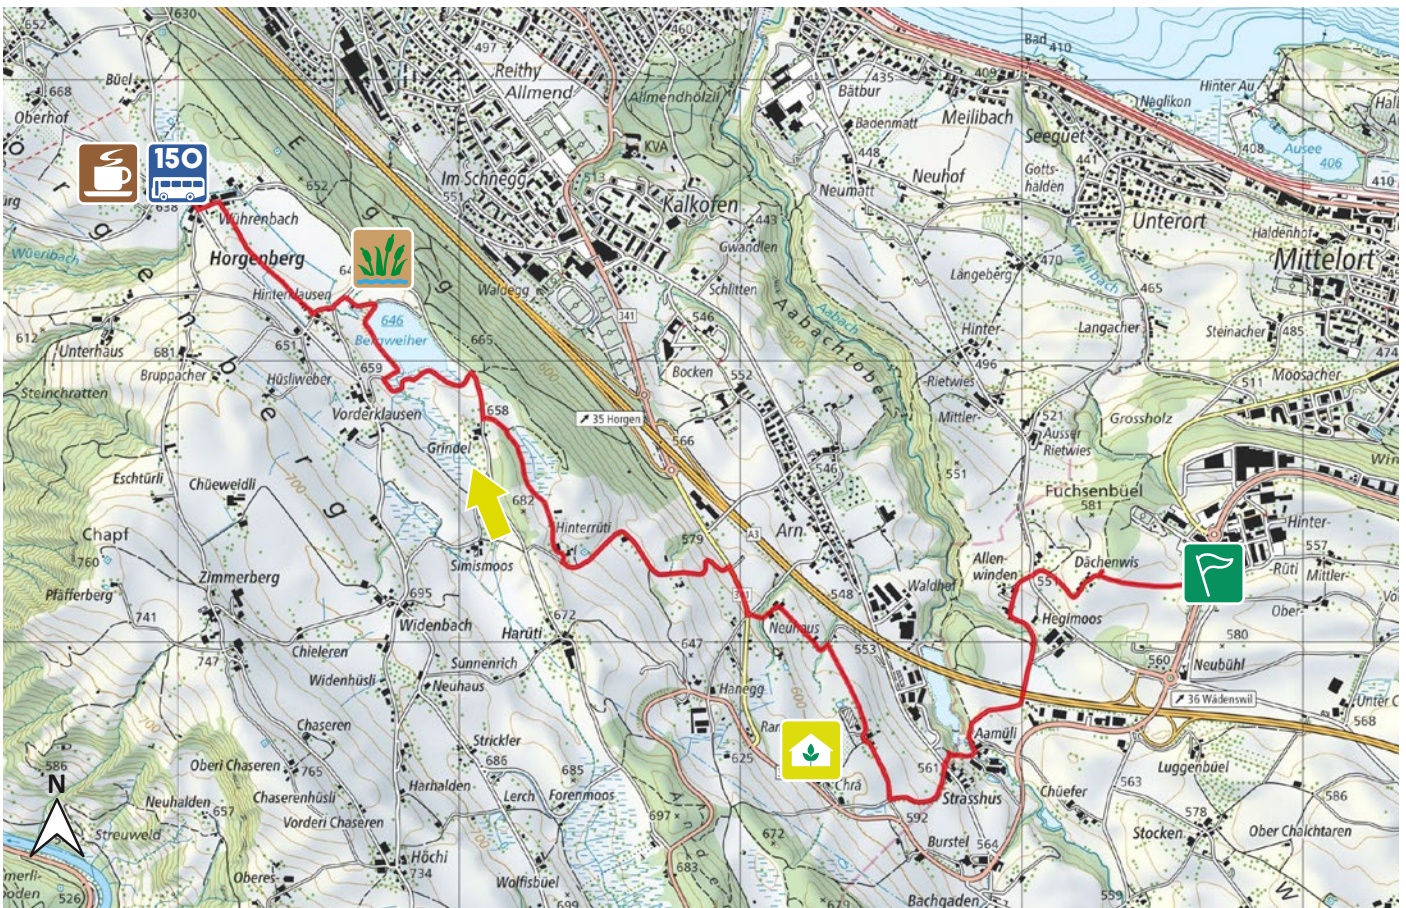

UNTERE HANEGG

49

8820 WÄDENSWIL

6.6 km

↑198 m
↓127 m

0

m.ü.M.

Parcours Start:
Hintere Rüti beim Hofladen am Kreisel

Gärtnerei, Gewächshäuser

Hochmoor mit seltenen Blumen

Bushaltestelle Wührenbach

Rest. Schwyzerhüsli