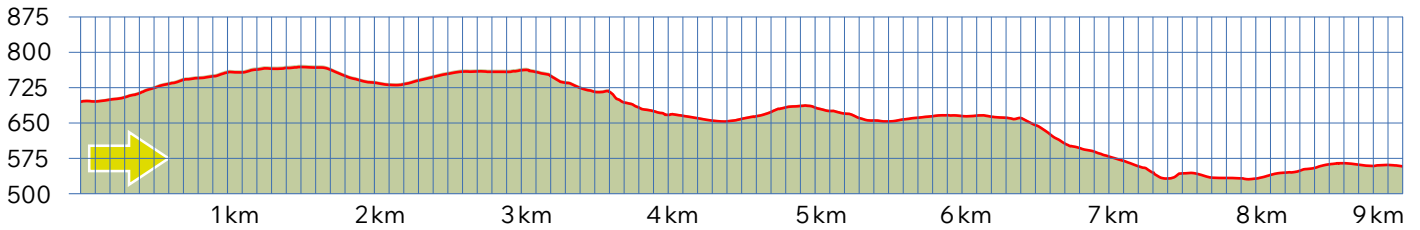

# HIRZEL-HÖCHI HÖHENWEG

# 46

8820 WÄDENSWIL

m.ü.M.

Parcours Start:  
Bushaltest. Widenbach Horgenberg

Bauernhaus mit kleiner Brockischeune

Picknickplatz

Café Spyrigarten

Bushaltestelle Hintere Rüti