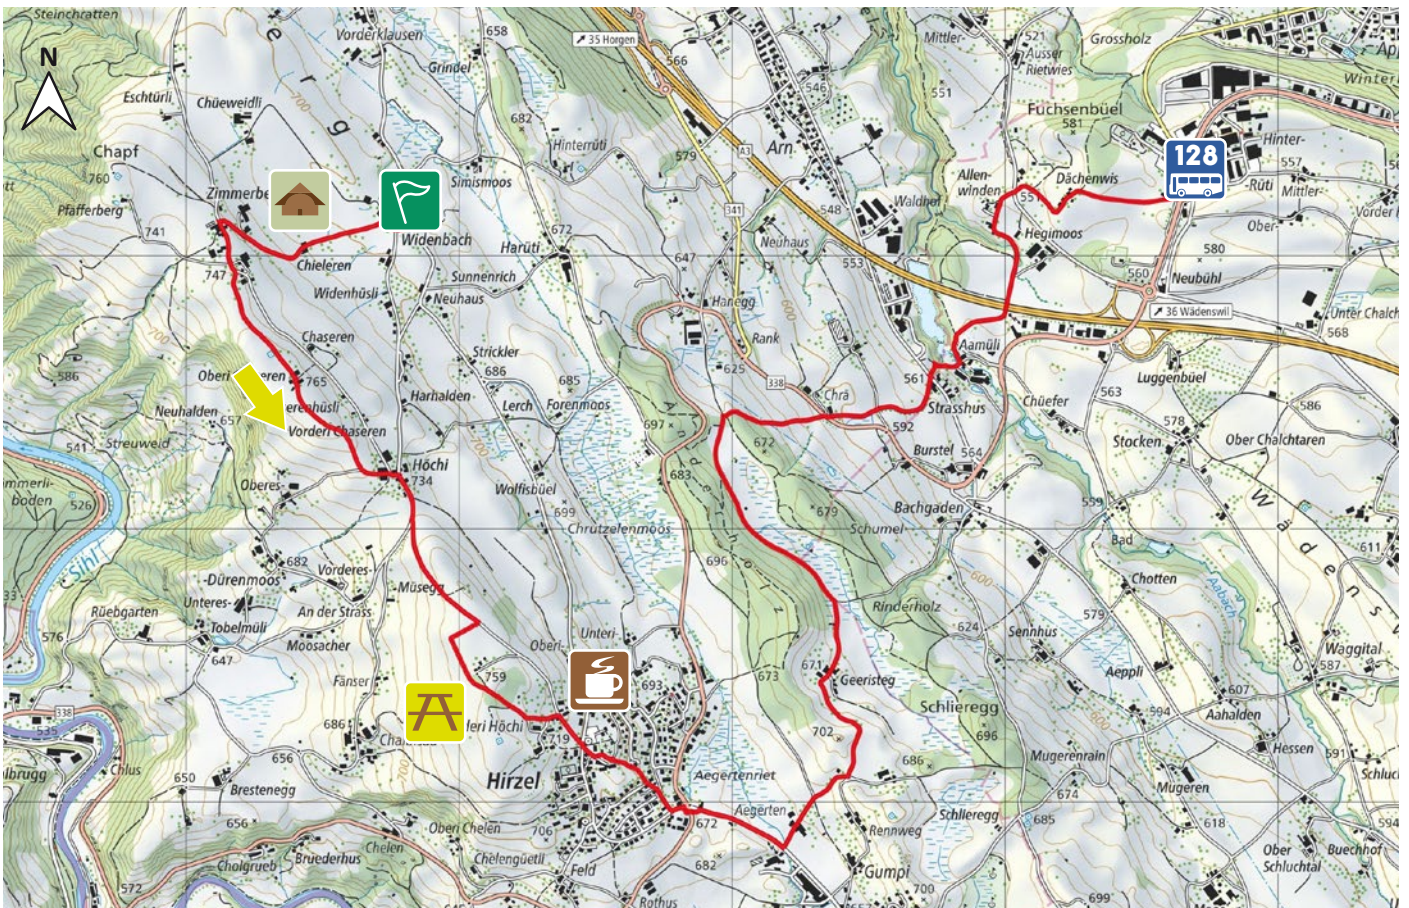

# HIRZEL-HÖCHI HÖHENWEG

# 46

8820 WÄDENSWIL

m.ü.M.

Parcours Start:  
Bushaltest. Widenbach Horgenberg

Bauernhaus mit kleiner Brockischeune

Picknickplatz

Café Spyrigarten

Bushaltestelle Hintere Rüti