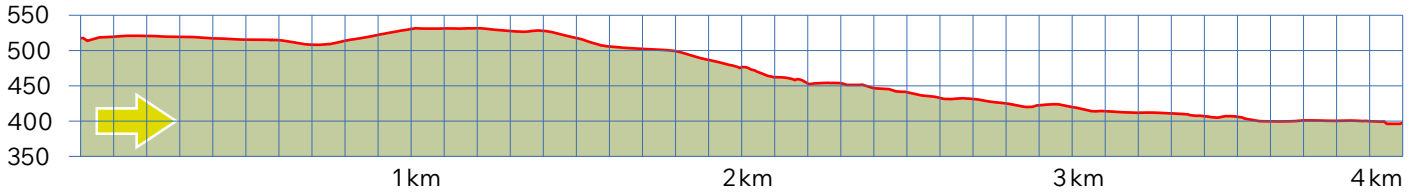

EICHMÜLI

19

8820 WÄDENSWIL

4 km

↑52 m
↓175 m

0

m.ü.M.

Parcours Start:
SOB Station Burghalden