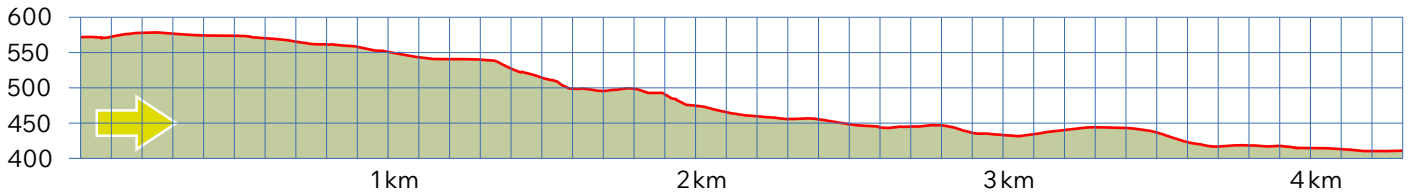

# HANGENMOOS

17

8820 WÄDENSWIL

4.3 km

↑37 m  
↓194 m

0

m.ü.M.

Parcours Start:  
H. Rüti beim Hofladen am Kreisel

Bushaltestelle Hintere Rüti

Risulgässli

kurzes steiles Wegstück

Restaurant Alti Fabrik

Bahnhof Wädenswil