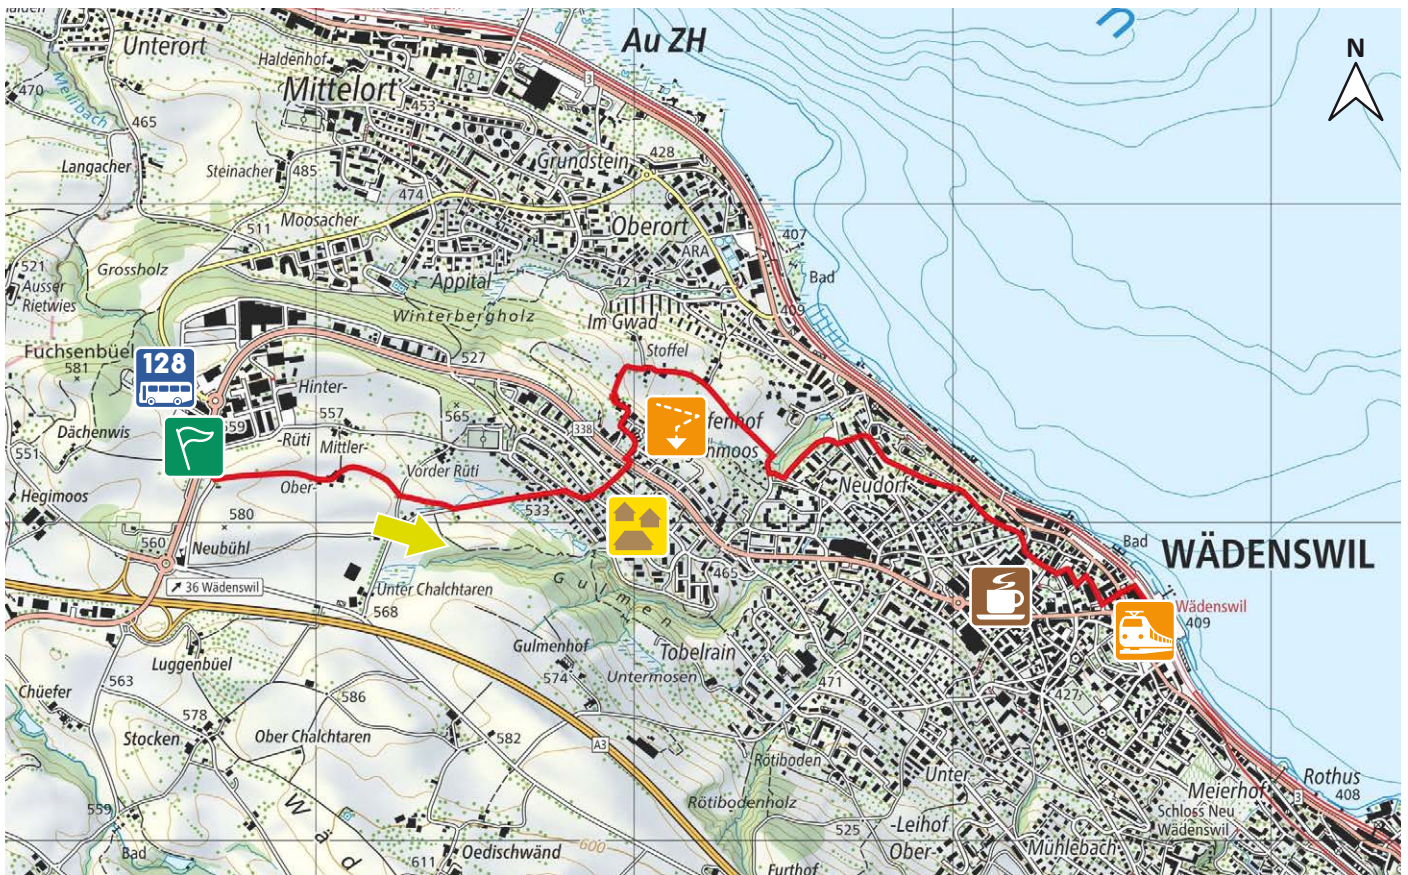

# HANGENMOOS

17

8820 WÄDENSWIL

4.3 km

↑37 m  
↓194 m

0

m.ü.M.

Parcours Start:  
H. Rüti beim Hofladen am Kreisel

Bushaltestelle Hintere Rüti

Risulgässli

kurzes steiles Wegstück

Restaurant Alti Fabrik

Bahnhof Wädenswil