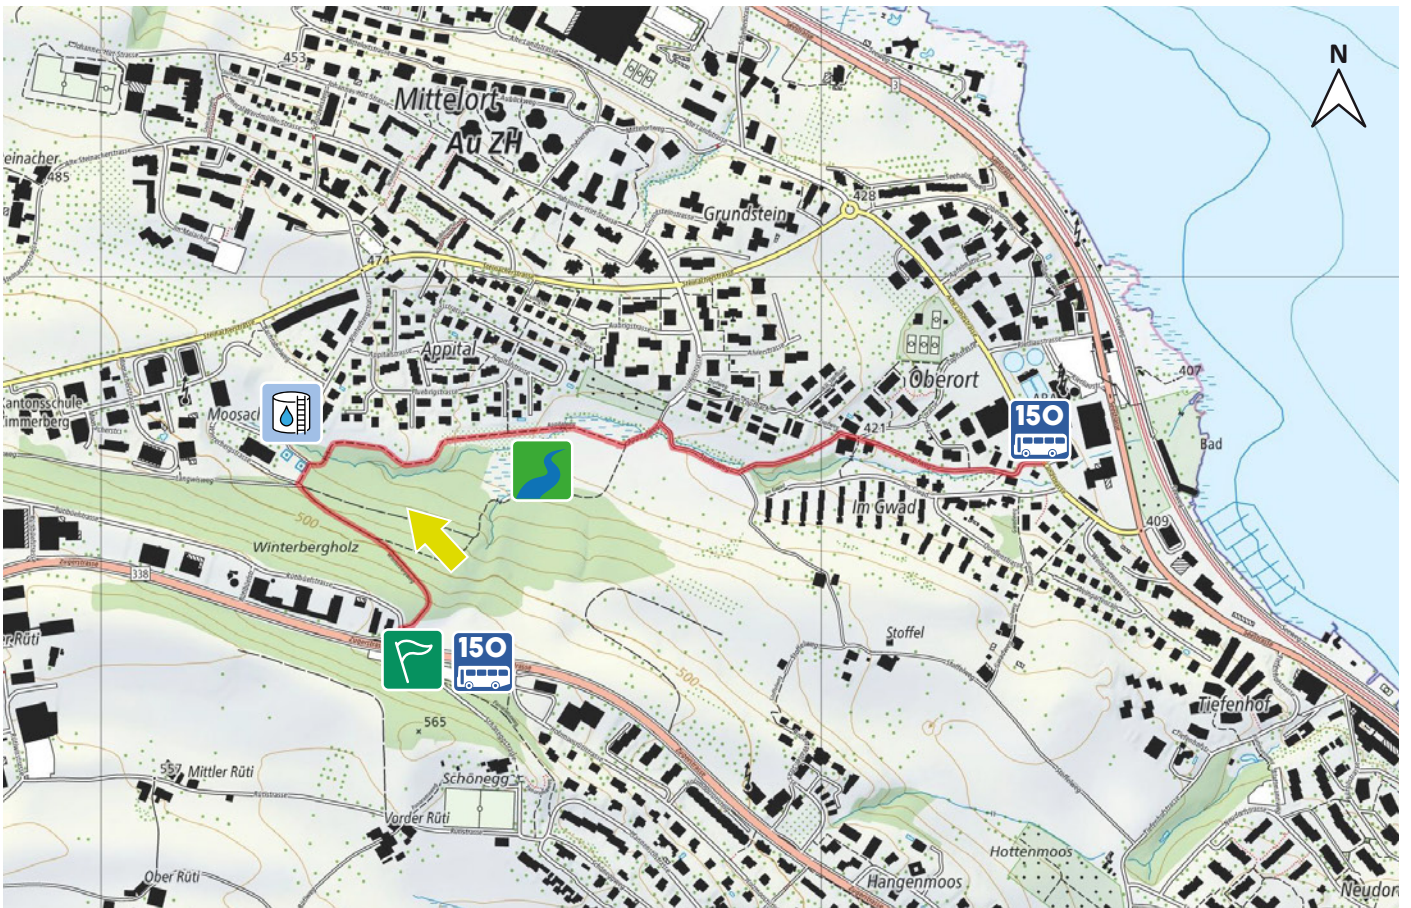

ZOPFBACHWEG

9

8820 WÄDENSWIL

1.6 km

↑2m
↓117m

m.ü.M.

Parcours Start:
Bushaltestelle Winterberg

Wasserreservoir der Stadt

dem Zopfbach entlang

Bushaltestelle Au ZH, Gwad