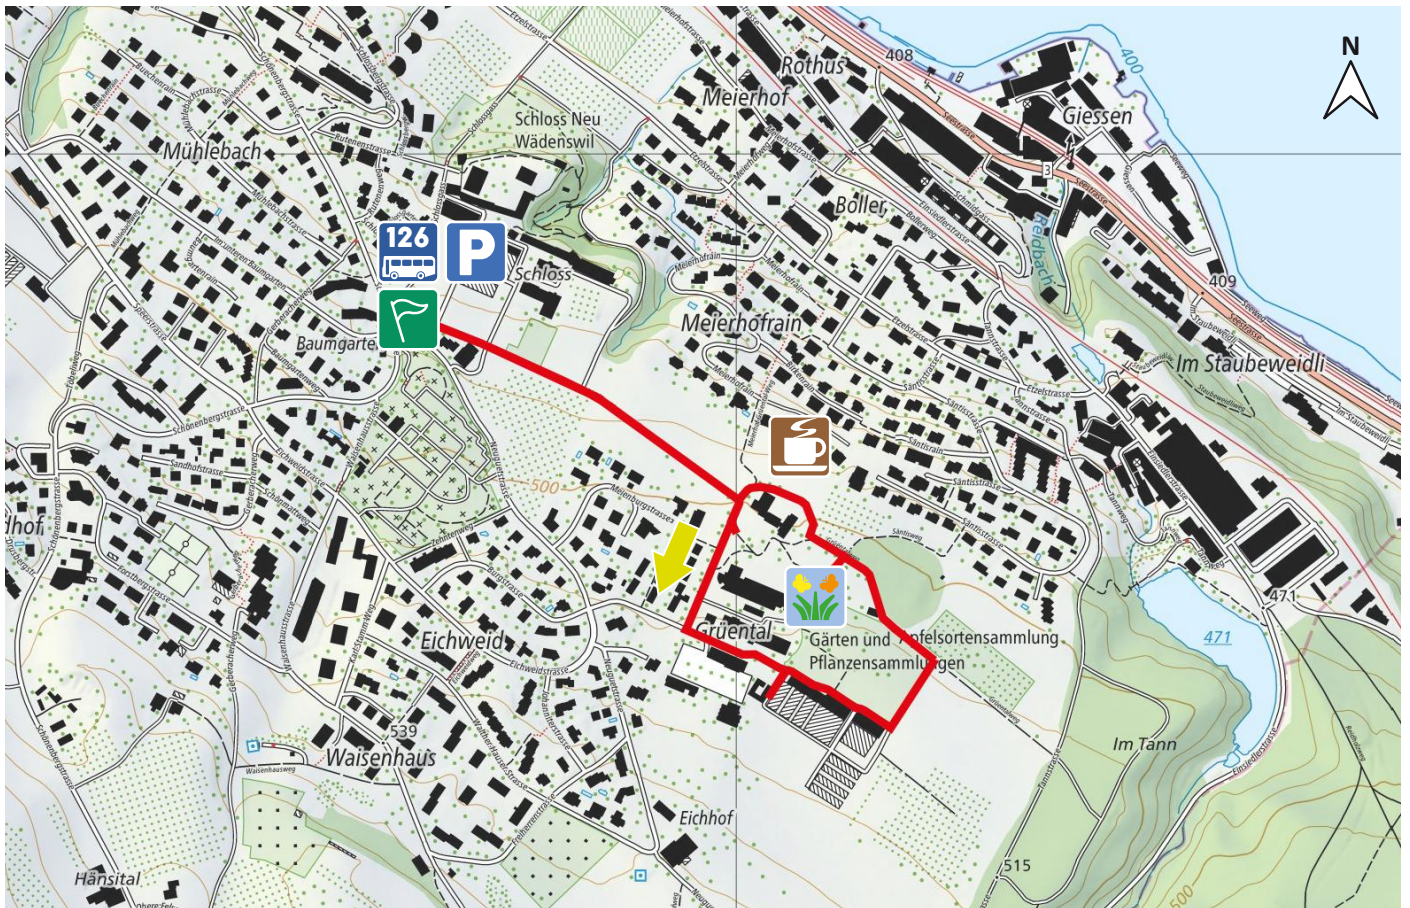

GRÜENTAL-AREAL

2

8820 WÄDENSWIL

1.9 km

↑38 m
↓38 m

0

m.ü.M.

Parcours Start:
Bushaltestelle Forschungsanstalt

Parkanlage ZHAW mit Bänkli und Info-Tafeln

Öffentliches Restaurant in der Mensa
ZHAW Grüental

126 Bushaltestelle Forschungsanstalt