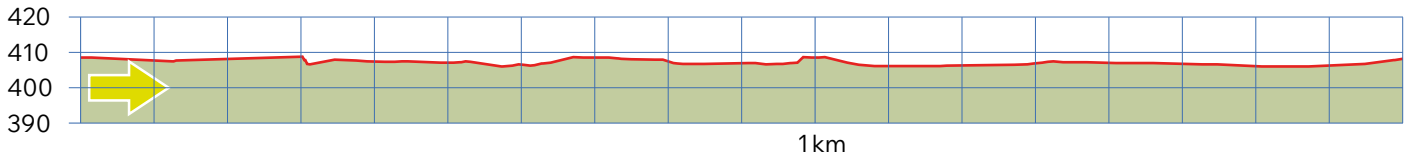

RUND UMS AUSEELI

1

8820 WÄDENSWIL

1.8 km

↑10 m
↓10 m

0

m.ü.M.

Parcours Start: Bahnhof Au