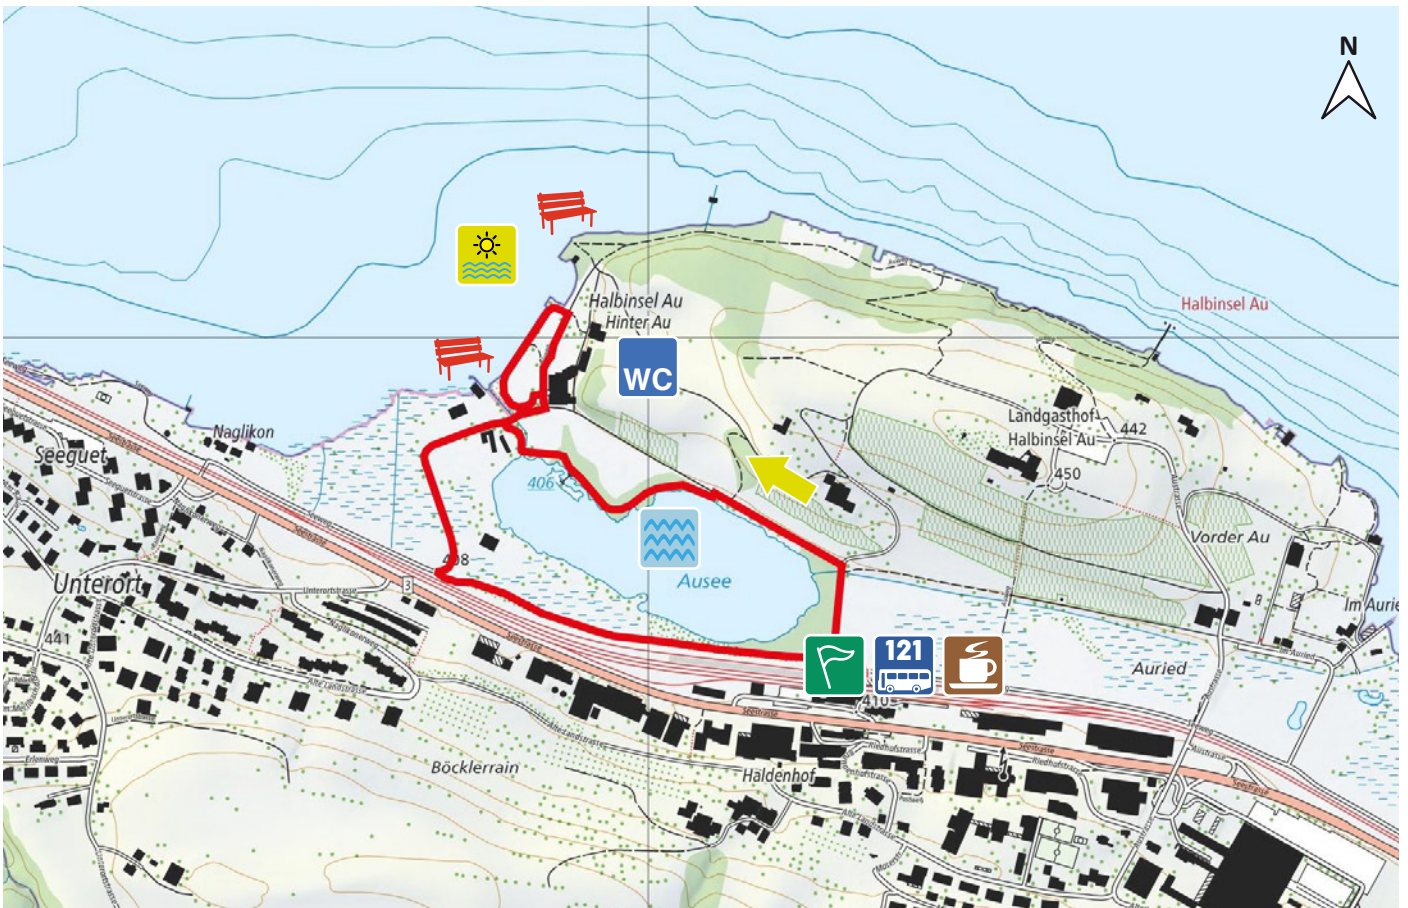

RUND UMS AUSEELI

1

8820 WÄDENSWIL

1.8 km

↑10 m
↓10 m

0

m.ü.M.

Parcours Start: Bahnhof Au

Ausee

Aussichtsplattform mit Bänkli

Öffentliches WC

Restaurant Bahnhof

Bushaltestelle Au ZH, Bahnhof