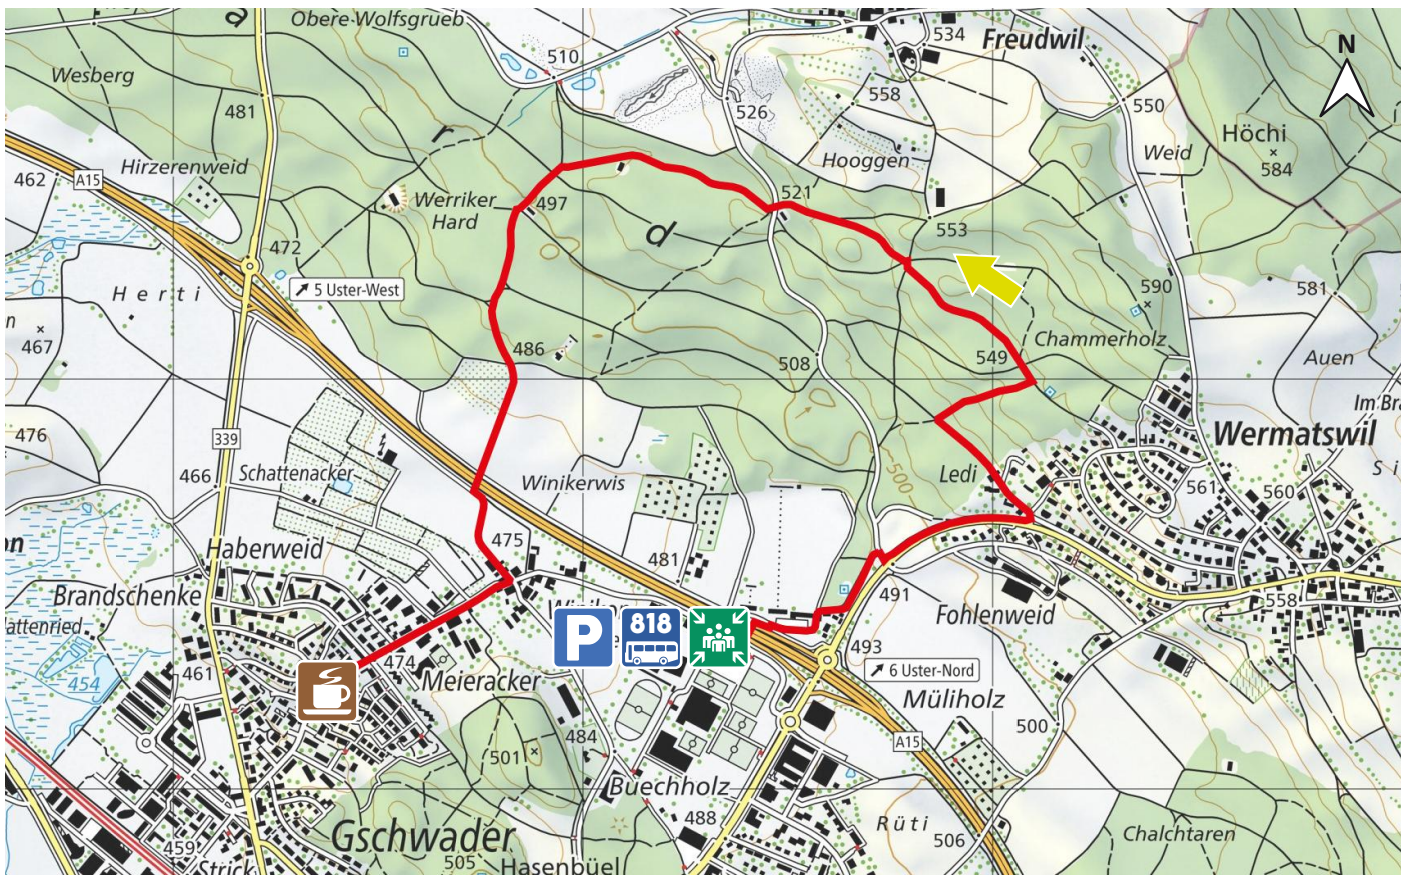

# WERMATSWIL

23

8610 USTER

4.6 km

↑80 m  
↓95 m

m.ü.M.

Sportanlagen, Bus 818

Sportanlagen

Schöner Waldweg

Restaurant Heimat am Ende  
des Parcours