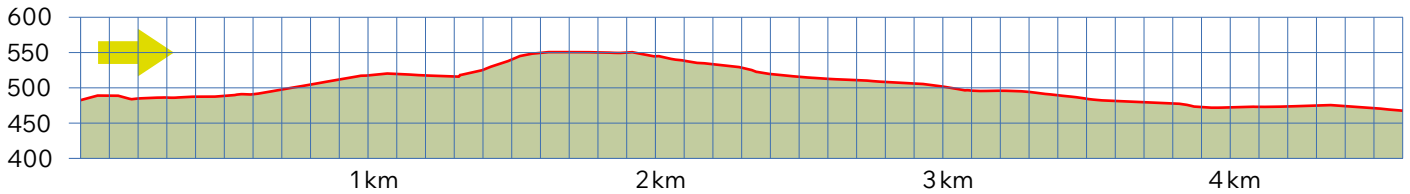

# WERMATSWIL

23

8610 USTER

4.6 km

↑80 m  
↓95 m

m.ü.M.

Sportanlagen, Bus 818

Sportanlagen