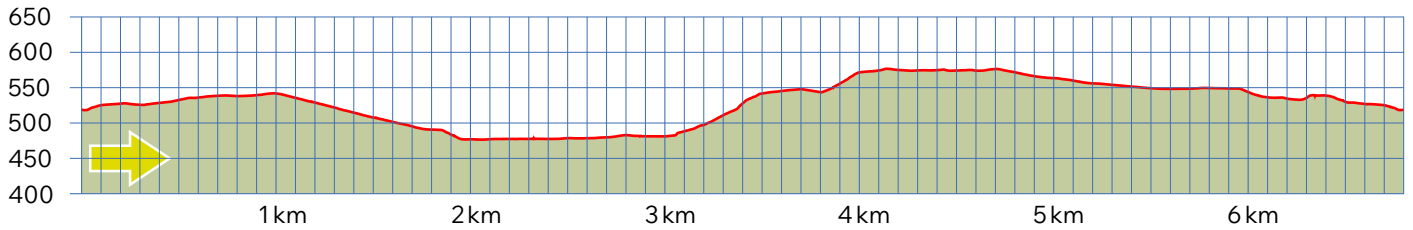

SIHLWALD

7

8800 THALWIL

6.8 km

↑142m
↓142m

m.ü.M.

Köllibeck Gattikon

Bushaltestelle Gattikon Obstgarten
Linien 140 und 240