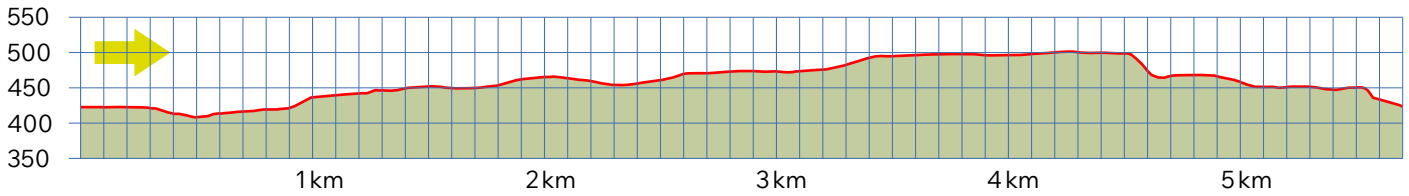

HOTWIEL

19

8712 STÄFA

5.7 km

↑110 m
↓110 m

110

m.ü.M.

Bahnhof Uerikon