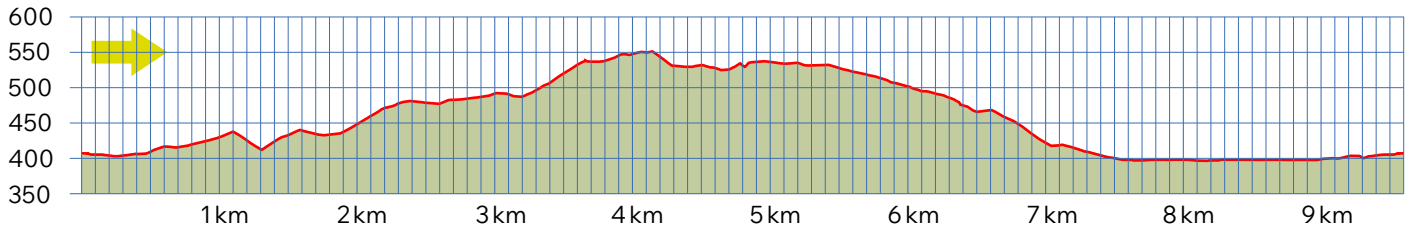

GRÜEZI MÄNNEDORF

16

8712 STÄFA

9.6 km

↑220 m
↓220 m

m.ü.M.

Gemeindehaus Stäfa

Busverbindung bis Stäfa, Krone
mit Linien 952, 950, 955

Aussicht auf den Zürichsee

Rebberge Mutzmalen