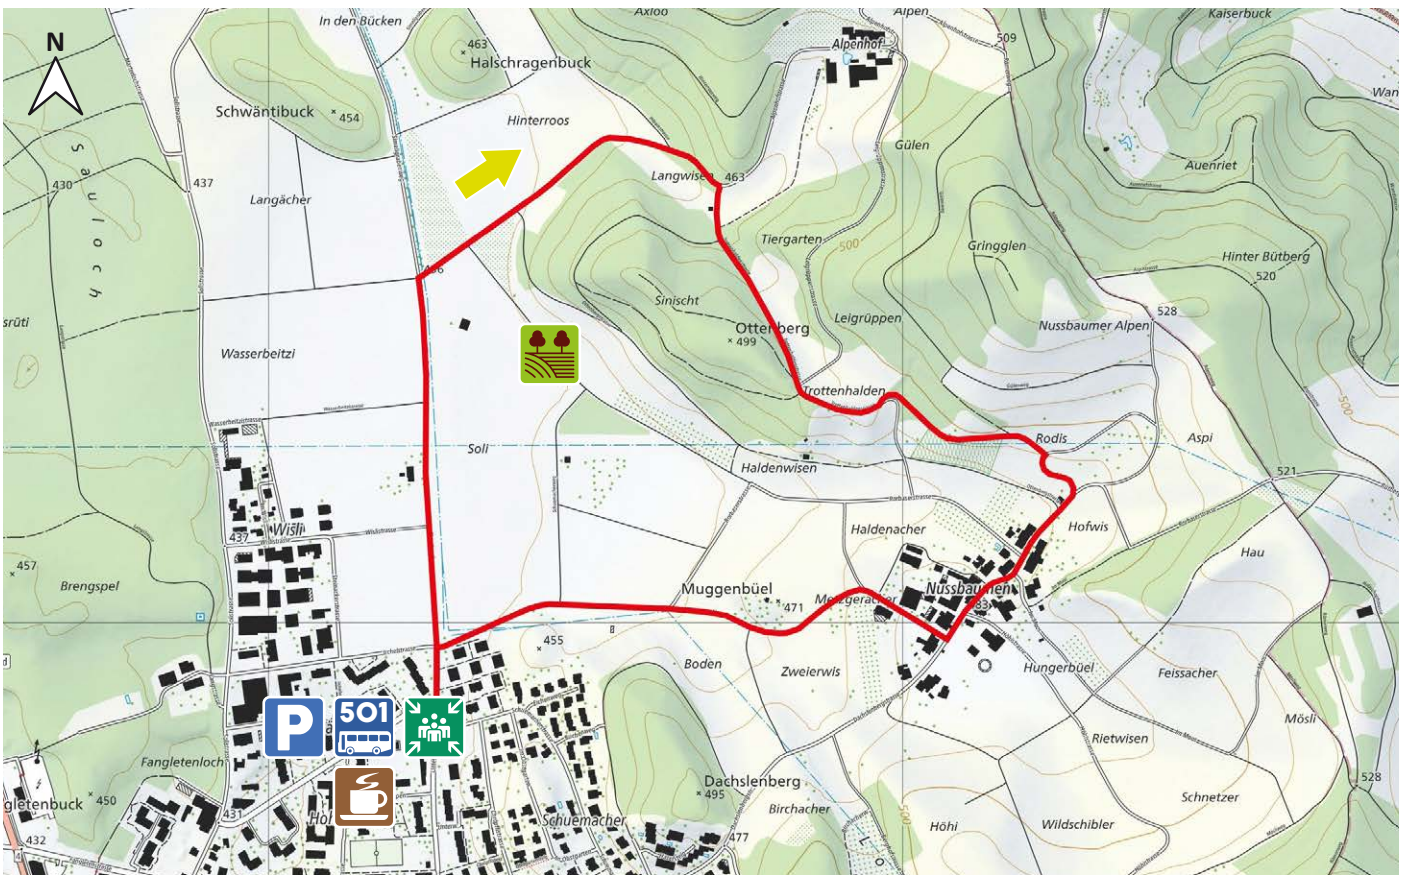

OTTENBERG

4

8180 BÜLACH

3.5 km

↑69 m
↓69 m

0

m.ü.M.

Bushaltestelle Schuemacher

Bushaltestelle Schuemacher

Parkplatz im Quartier

Durch Feld und Wald

Bistro Soligänter