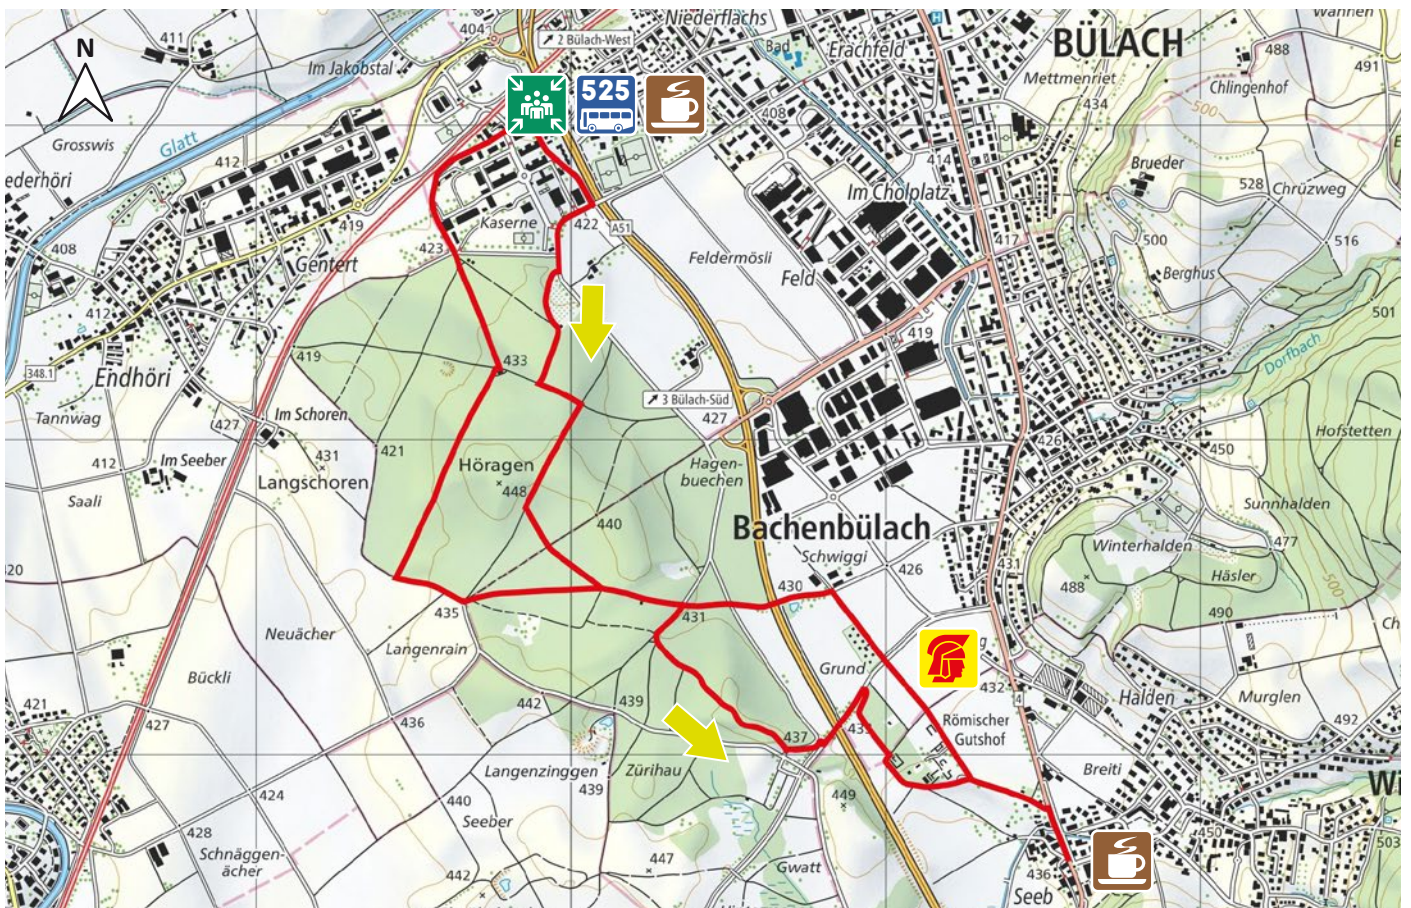

RÖMISCHER GUTSHOF (DIV)

40

8180 BÜLACH

9 km

↑101 m
↓101 m

m.ü.M.

Kaserne Bülach

Bushaltestelle Bülach Kaserne

Römischer Gutshof

Restaurant Kaserne, Restaurant Frieden
und Unterwegs «Stützli füzg» in Winkel