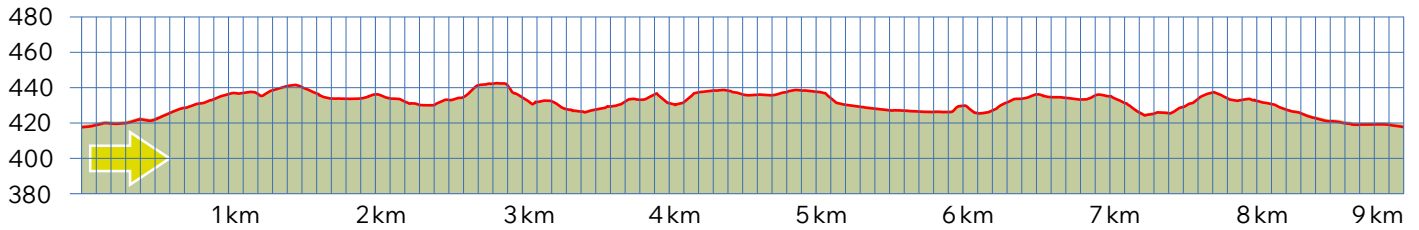

RÖMISCHER GUTSHOF (DIV)

40

8180 BÜLACH

9 km

↑101 m
↓101 m

m.ü.M.

Kaserne Bülach

Bushaltestelle Bülach Kaserne

Römischer Gutshof

Restaurant Kaserne, Restaurant Frieden
und Unterwegs «Stützli füzg» in Winkel