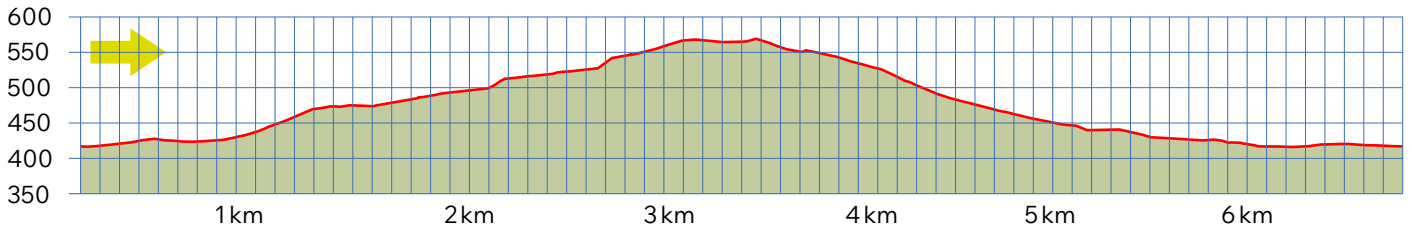

RÜEBISBERG – BACHENBÜLACH

39

8180 BÜLACH

6.8 km

↑160 m
↓160 m

m.ü.M.

Bushaltestelle Bülach Untertor

Bushaltestelle Bülach Untertor

Aussicht Richtung Bachenbülach

Diverse Einkehrmöglichkeiten
in Nähe zum Städtli