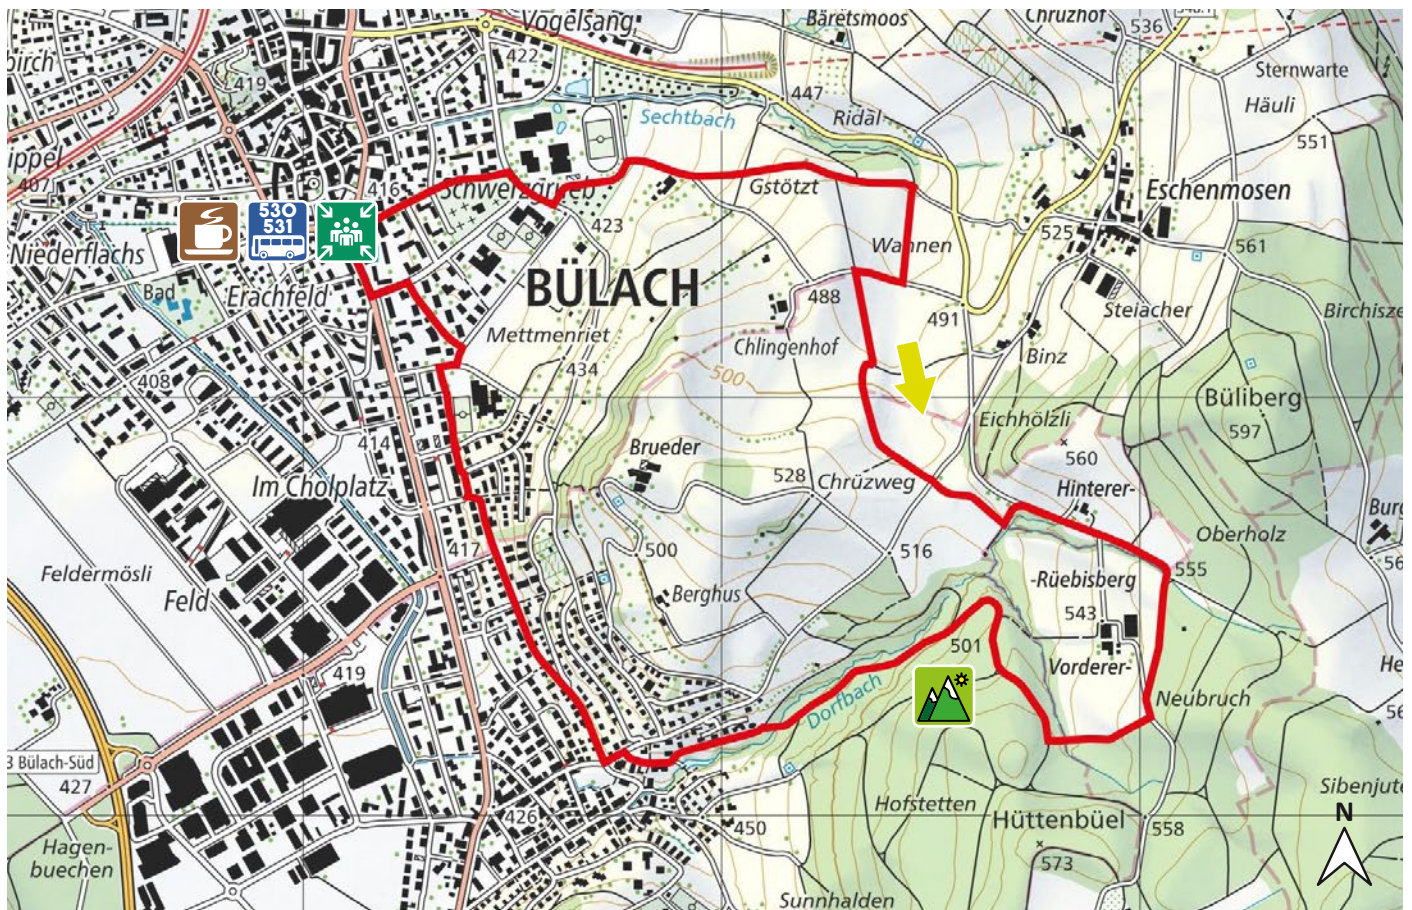

RÜEBISBERG – BACHENBÜLACH

39

8180 BÜLACH

6.8 km

↑160 m
↓160 m

m.ü.M.

Bushaltestelle Bülach Untertor

Bushaltestelle Bülach Untertor

Aussicht Richtung Bachenbülach

Diverse Einkehrmöglichkeiten
in Nähe zum Städtli