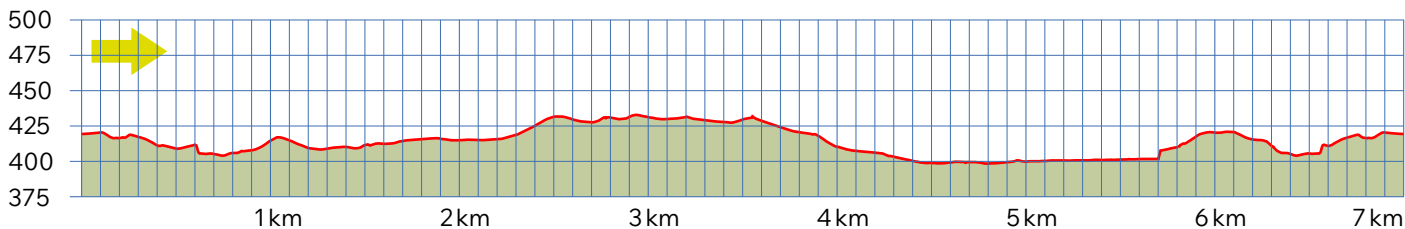

# CHALCHOFEN – HOCHFELDEN

34

8180 BÜLACH

7 km

↑103m  
↓103m

~30

m.ü.M.

Kaserne Büelach

Bushaltestelle Büelach Kaserne

Teilweise auf dem Jakobstalweg,  
durch Hochfelden

Rest. Kaserne oder Rest. Frieden