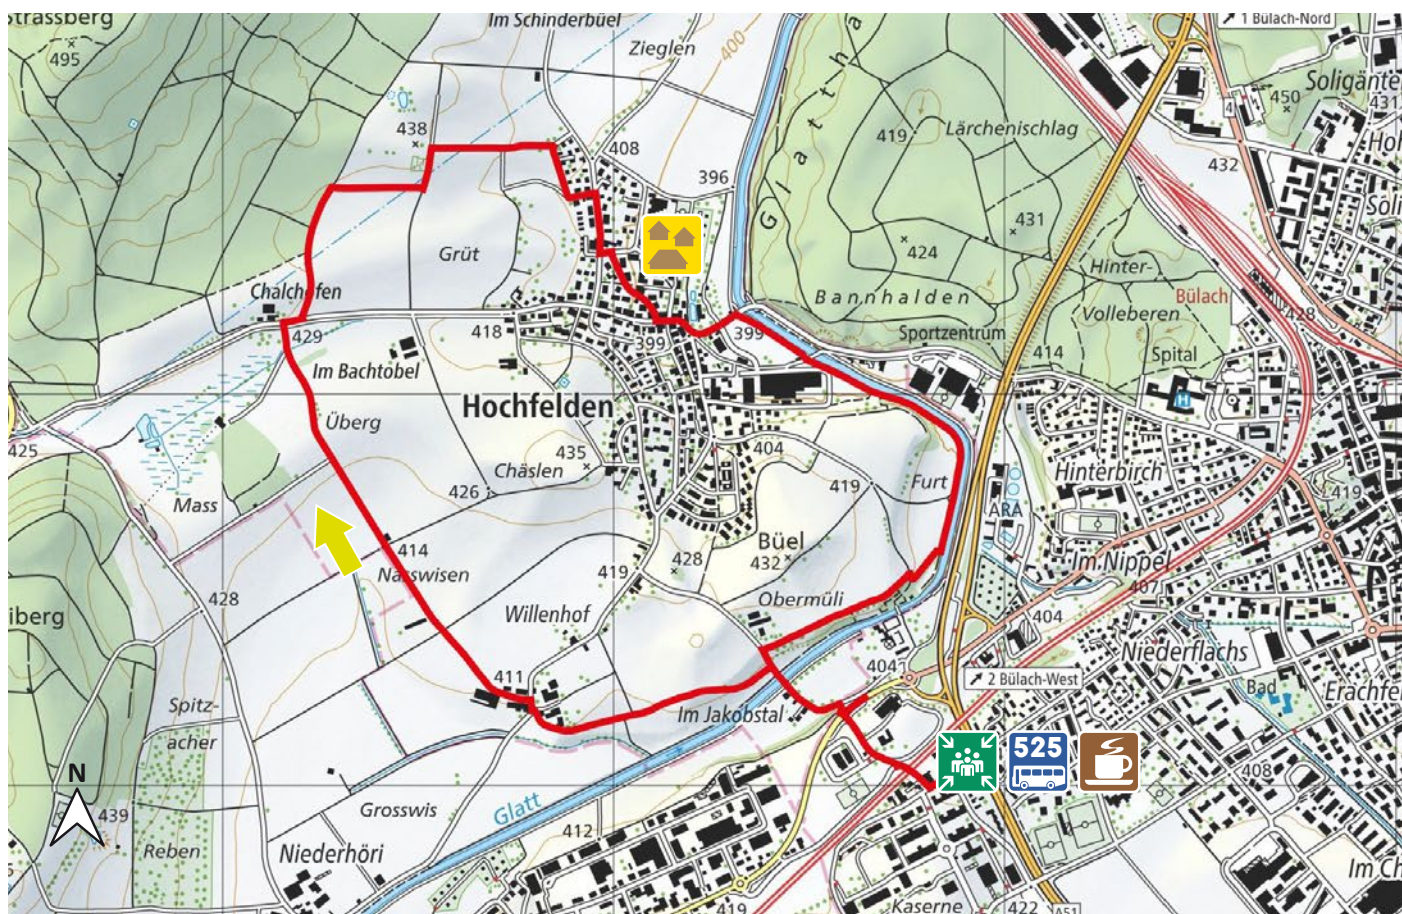

# CHALCHOFEN – HOCHFELDEN

34

8180 BÜLACH

7 km

↑103m  
↓103m

~30

m.ü.M.

Kaserne Büelach

Bushaltestelle Büelach Kaserne

Teilweise auf dem Jakobstalweg,  
durch Hochfelden

Rest. Kaserne oder Rest. Frieden