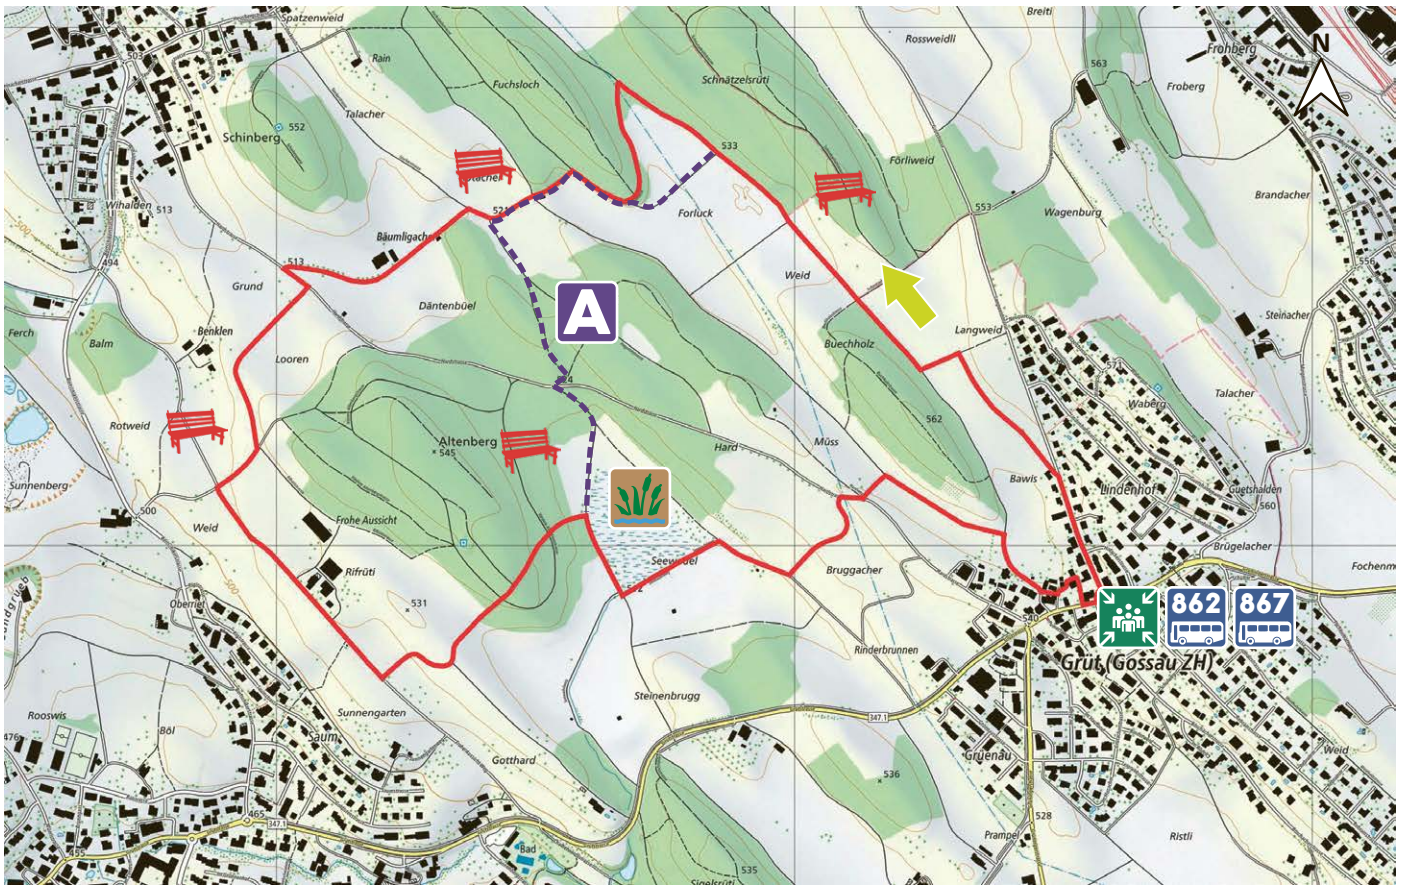

# SEEWADEL

18

8625 GOSSAU

m.ü.M.

Bushaltestelle Grüt Dorf

Seewadel

Alternativroute (ca. 3.0 km)