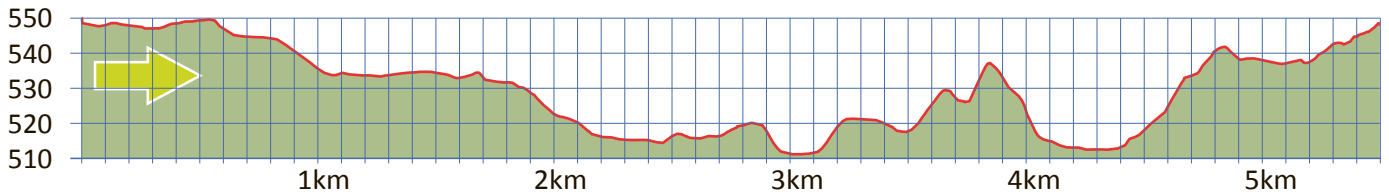

# SEEWADEL

18

8625 GOSSAU

m.ü.M.

Bushaltestelle Grüt Dorf

Seewadel

Alternativroute (ca. 3.0 km)