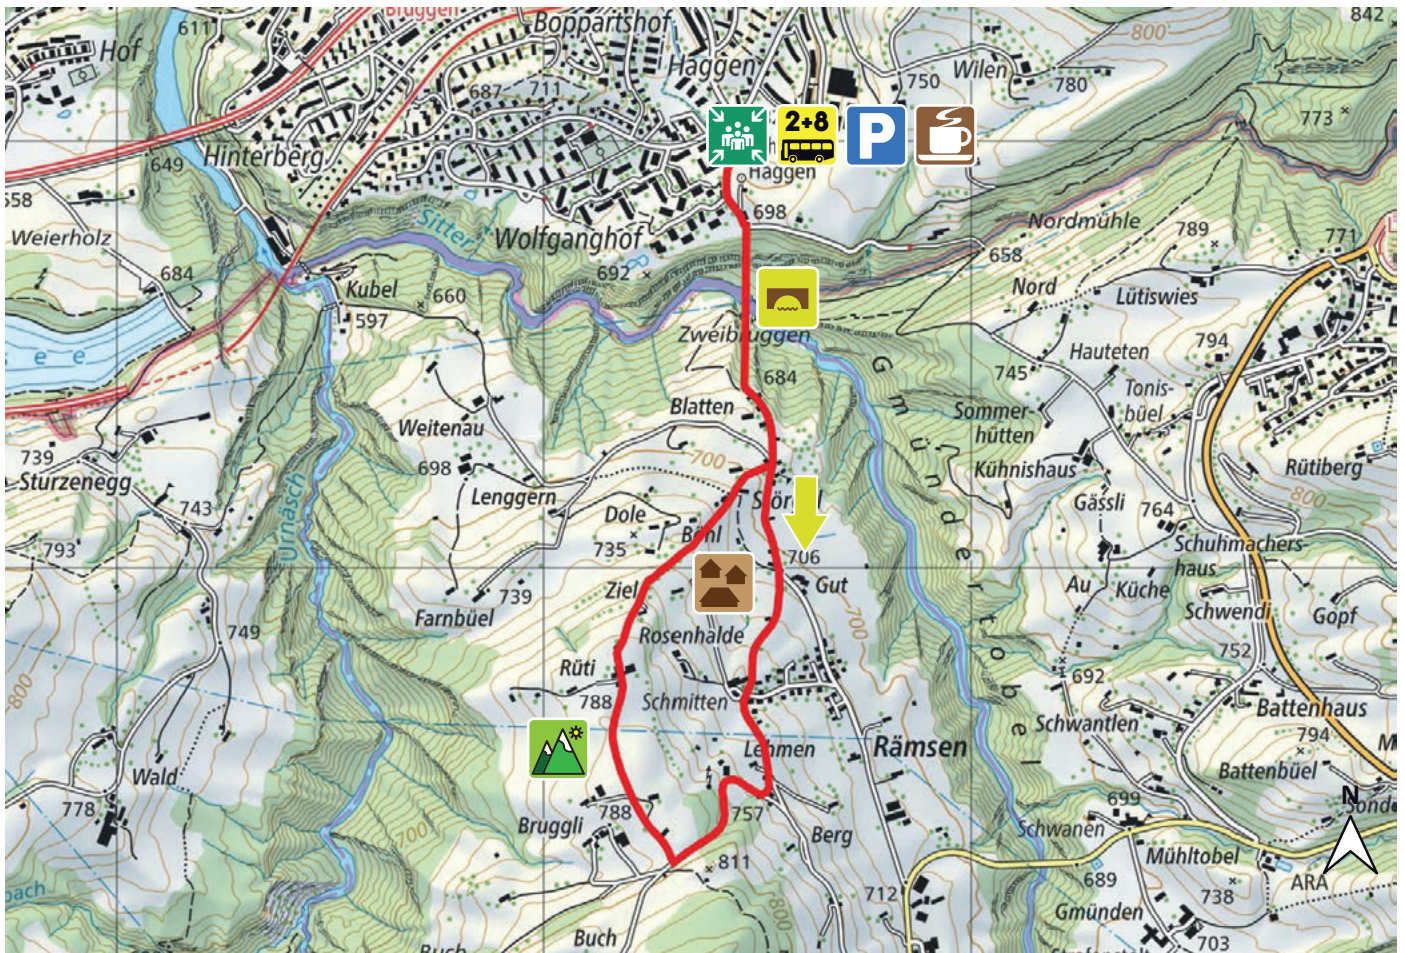

BRUGGLI

27

9000 ST.GALLEN

m.ü.M.

Schlössli Haggen

Bushaltestelle Schlössli

(ÖV Buslinien 2 + 8)

Parkplatz Pfadiheim, Talstation Skilift

Haggenbrücke mit Aussicht

Rundblick auf der ganzen Tour

Typische Appenzeller Bauernhöfe

Wirtschaft zum Schlössli Haggen