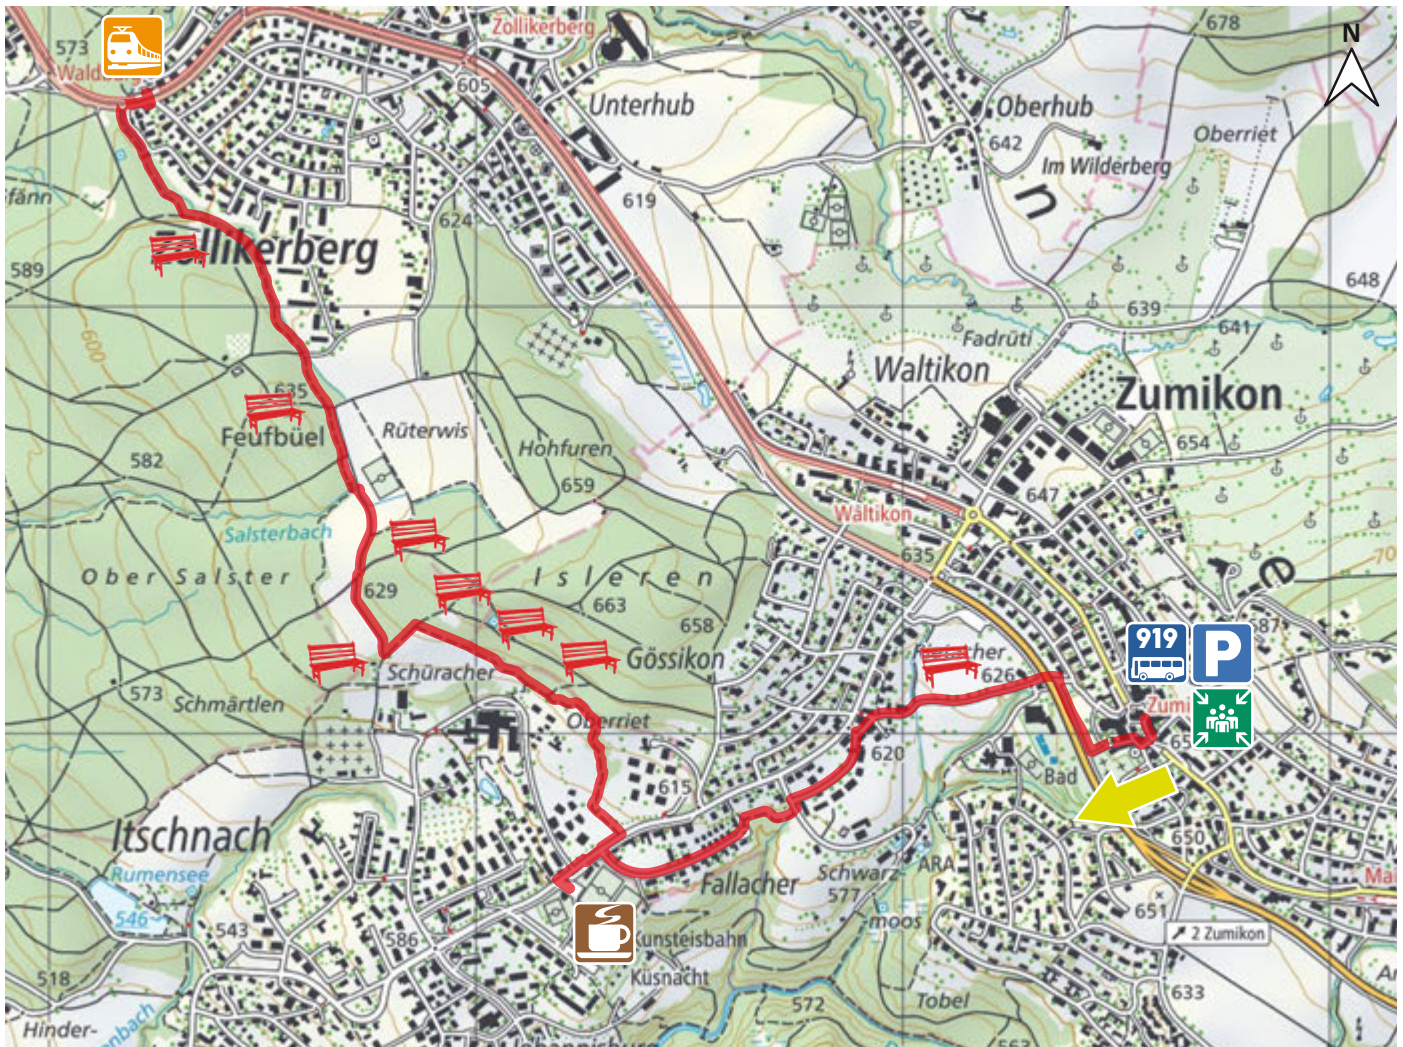

FALLACHER - WALDBURG

6

8126 ZUMIKON

4.7 km

m.ü.M.

Forchbahnstation Zumikon

Haltestelle Dorfplatz

Tiefgarage Dorfplatz

Restaurant Don Pedro, TC Itschnach

Rückfahrt mit Forchbahn