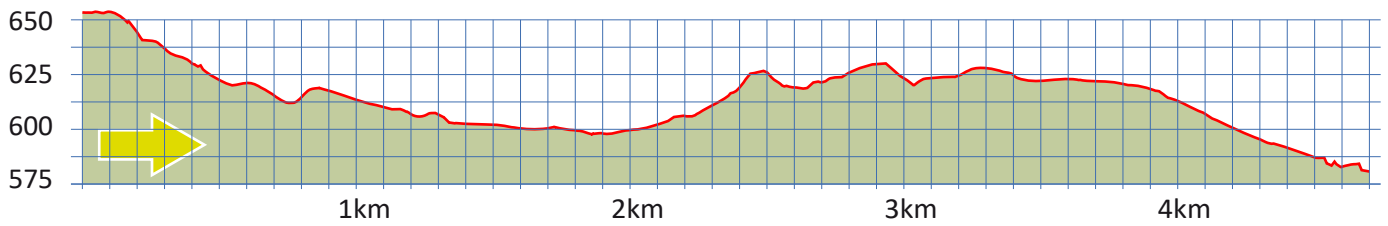

FALLACHER - WALDBURG

6

8126 ZUMIKON

4.7 km

m.ü.M.

Forchbahnstation Zumikon

Haltestelle Dorfplatz

Tiefgarage Dorfplatz

Restaurant Don Pedro, TC Itschnach

Rückfahrt mit Forchbahn