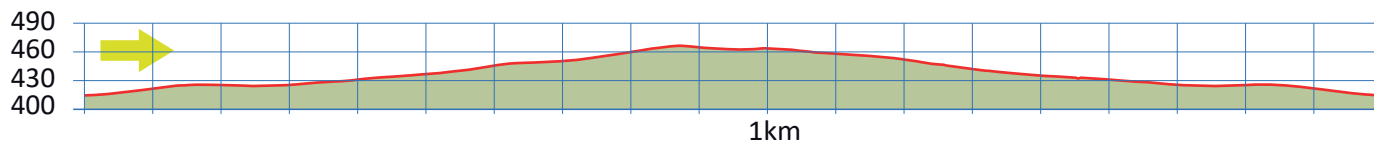

PLATTENSTRASSE

2

8712 STÄFA

3'166

0

1.9 km

m.ü.M.

Haupteingang Brockenhaus Seidenhof