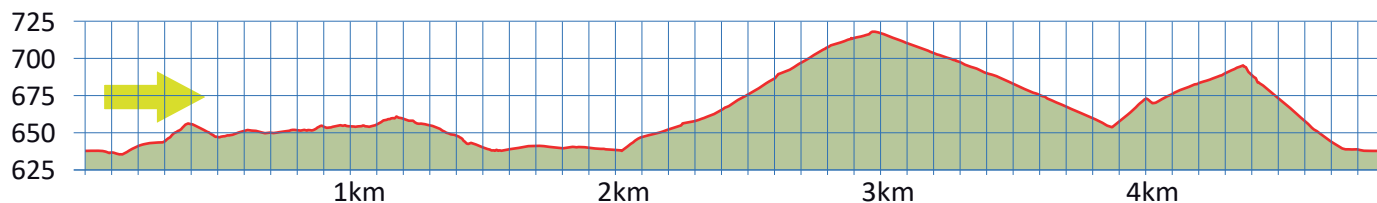

WALD BETTLACH

24

2540 GRENCHEN

4.9 km

m.ü.M.

Schützenhaus Bettlach

Aussichtspunkt

Bushaltestelle Bergstrasse Bettlach