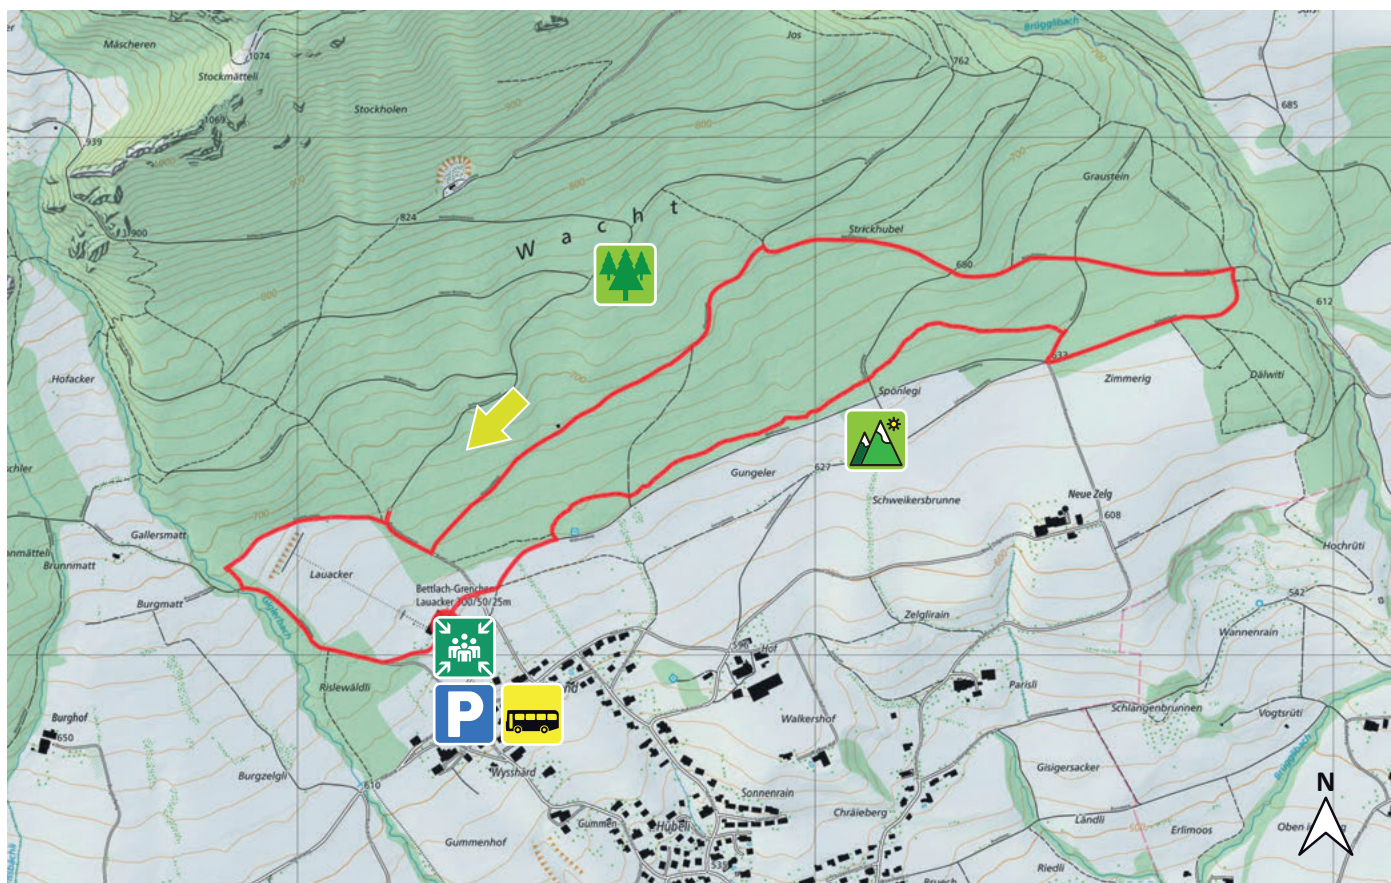

WALD BETTLACH

24

2540 GRENCHEN

4.9 km

m.ü.M.

Schützenhaus Bettlach

Aussichtspunkt

Bushaltestelle Bergstrasse Bettlach

Waldspaziergang

Kostenlose Parkplätze