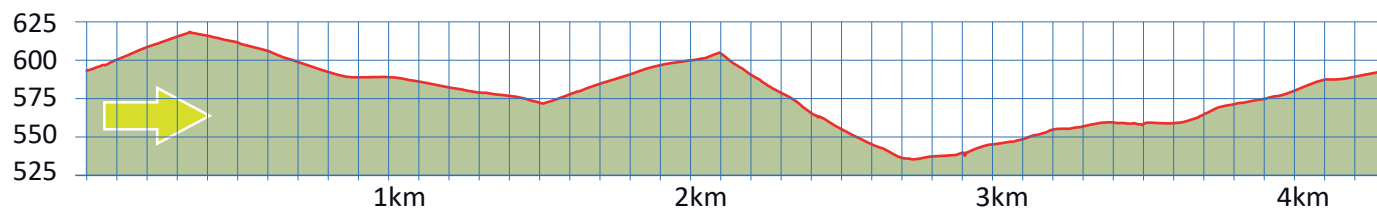

PANORAMAWEG

7

2540 GRENCHEN

4.3 km

m.ü.M.

Holzerhütte

Feldschlösschen

Bushaltestelle Holzerhütte