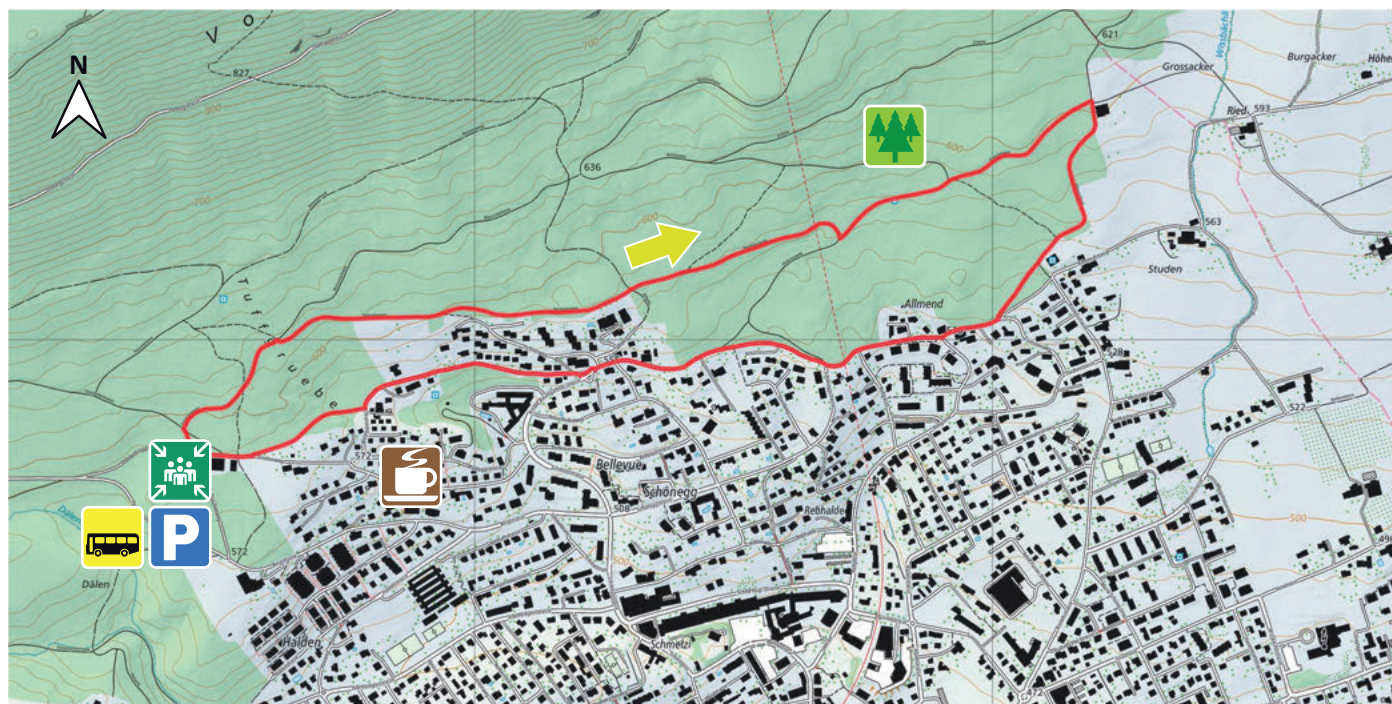

PANORAMAWEG

7

2540 GRENCHEN

4.3 km

m.ü.M.

Holzerhütte

Feldschlösschen

Bushaltestelle Holzerhütte

Waldspaziergang

Kostenlose Parkplätze