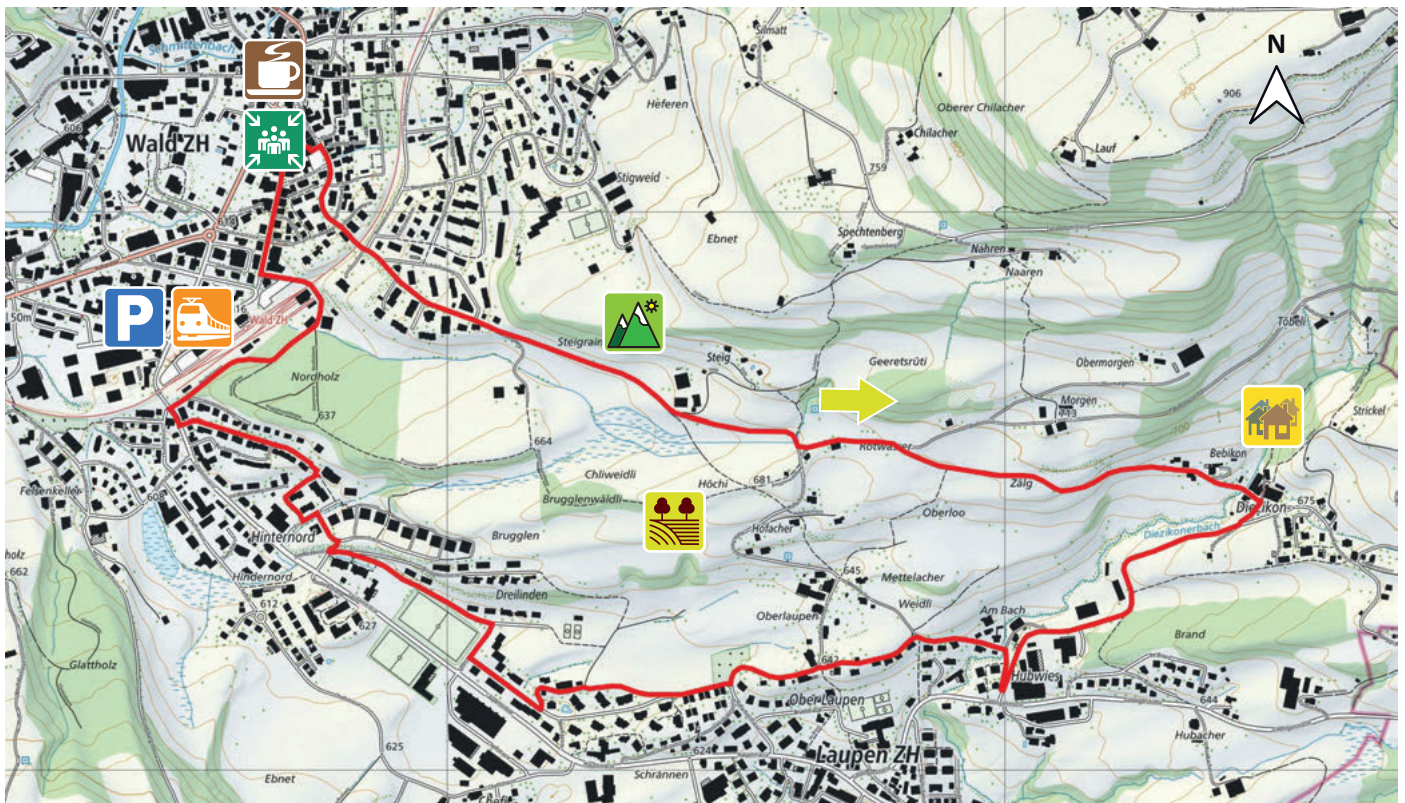

DIEZIKON RETOUR

23

8636 Wald ZH

m.ü.M.

Schwertplatz

Bahnhof Wald

Bahnhof Parkplatz

Felder & Wege

Diezikon

Voland Beck

Ausblick auf Berge