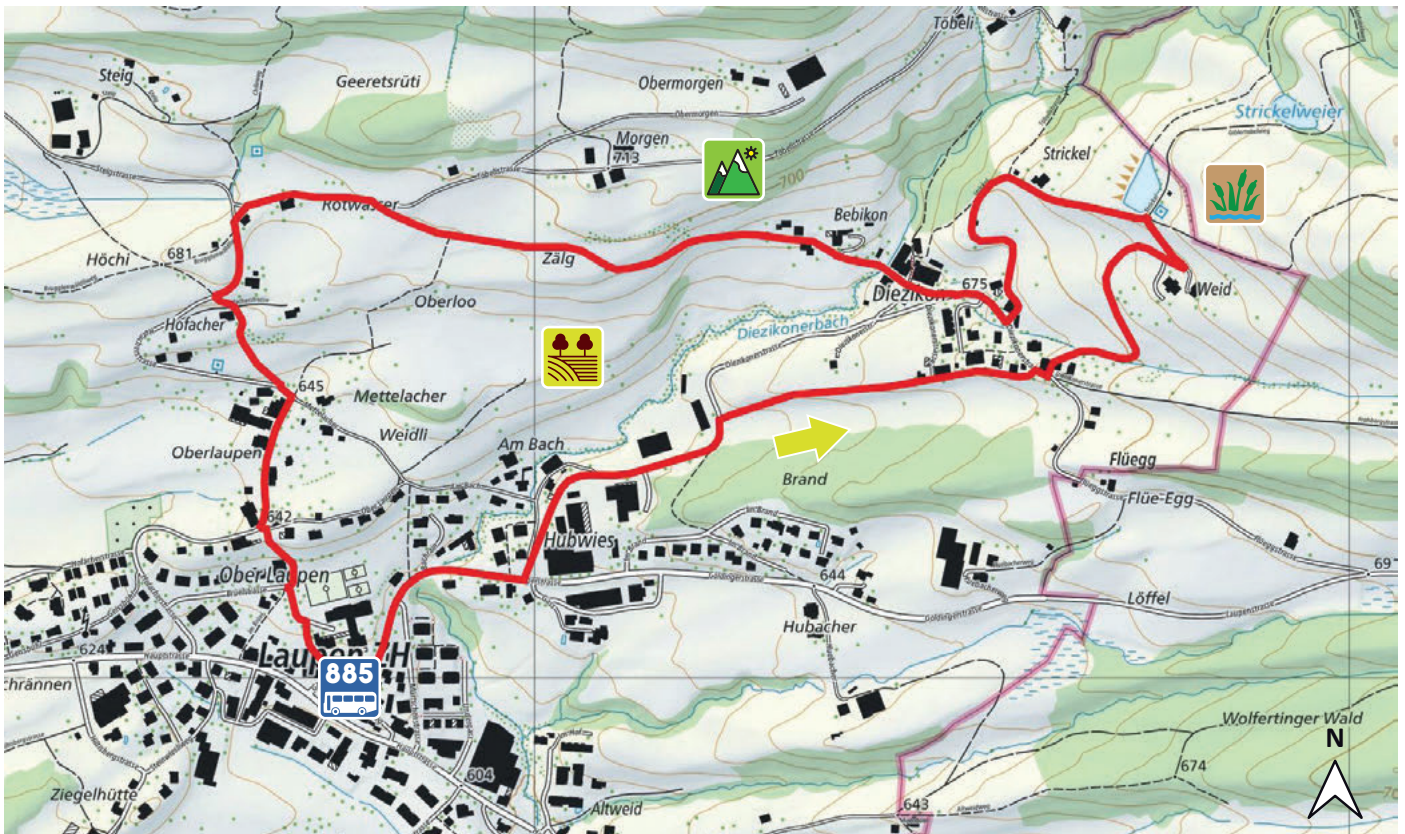

# STRICKELWEIHER

14

8636 Wald ZH

6'166

0

3.7 km

m.ü.M.

Bushaltestelle Laupen ZH, Schulhaus

Bushaltestelle Laupen ZH, Schulhaus

Alpenpanorama easy

Strickelweiher

Felder & Wiesen