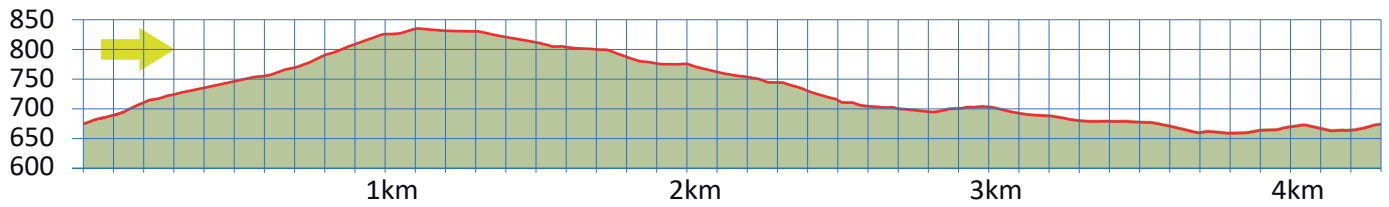

# CHILACHER – SAGENRAINTOBEL – SONNENBERG

10

8636 Wald ZH

m.ü.M.

Sonnenberg

Wald ZH, Sonnenberg

Bahnhof Parkplatz

Sagenraintobel

Wald & Felder

Aussicht

Abstecher Weberegweiher möglich