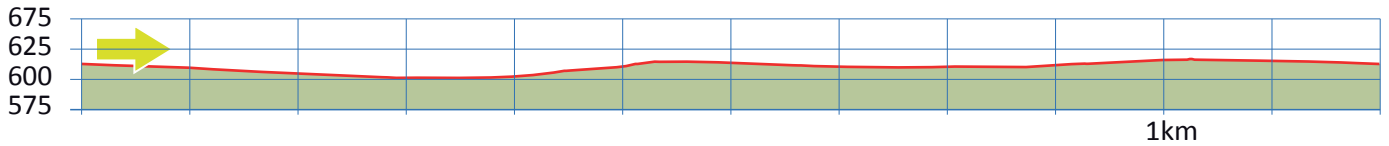

ROLLATOR (MIT EINEM KLEINEN AUFSTIEG)

6

8636 Wald ZH

1.2 km

m.ü.M.

Rosenthal

Bahnhof Wald

Bahnhof Parkplatz