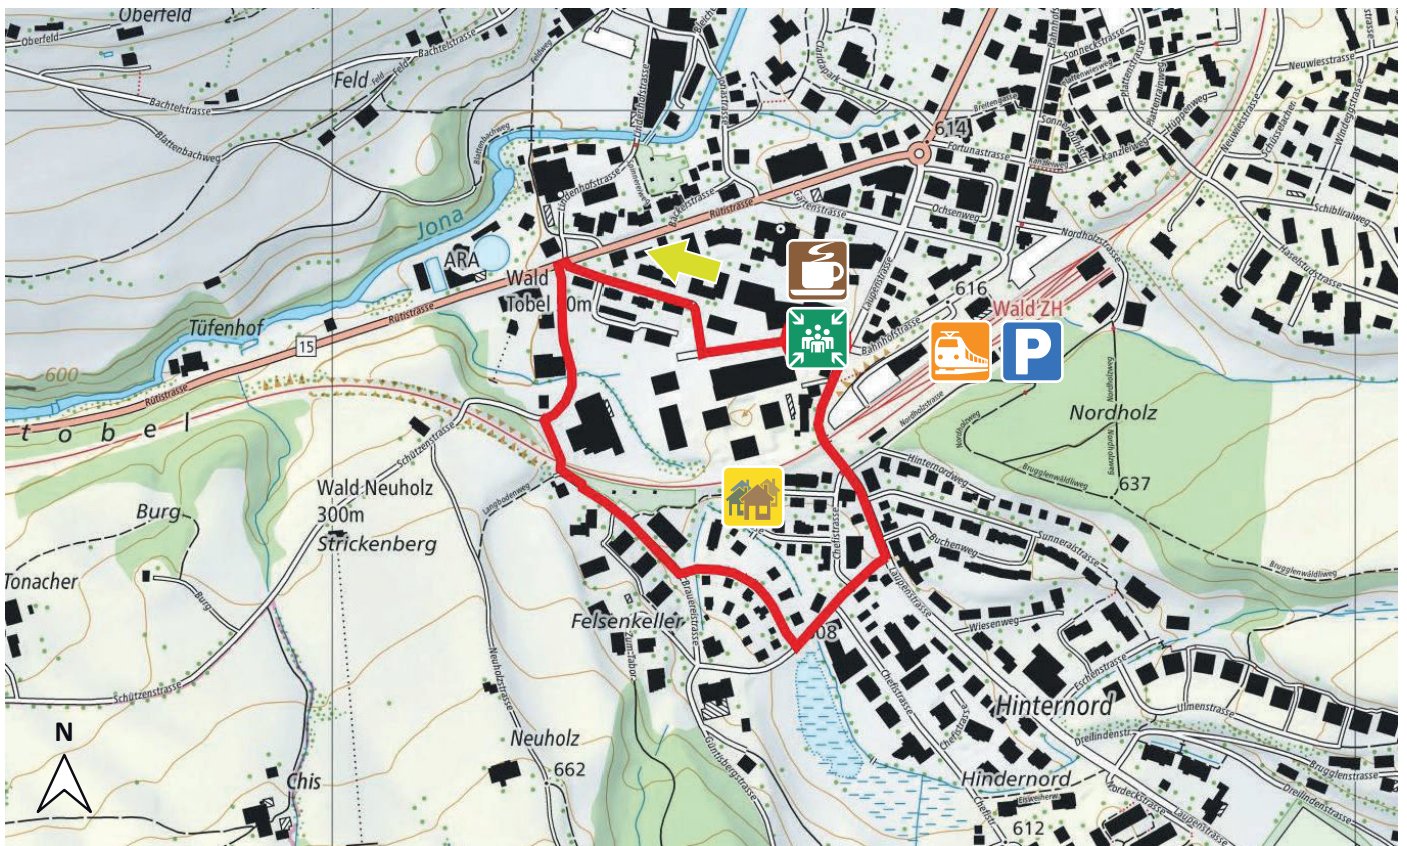

ROLLATOR (MIT EINEM KLEINEN AUFSTIEG)

6

8636 Wald ZH

1.2 km

m.ü.M.

Rosenthal

Bahnhof Wald

Bahnhof Parkplatz

An der frischen Luft

Rosenthal