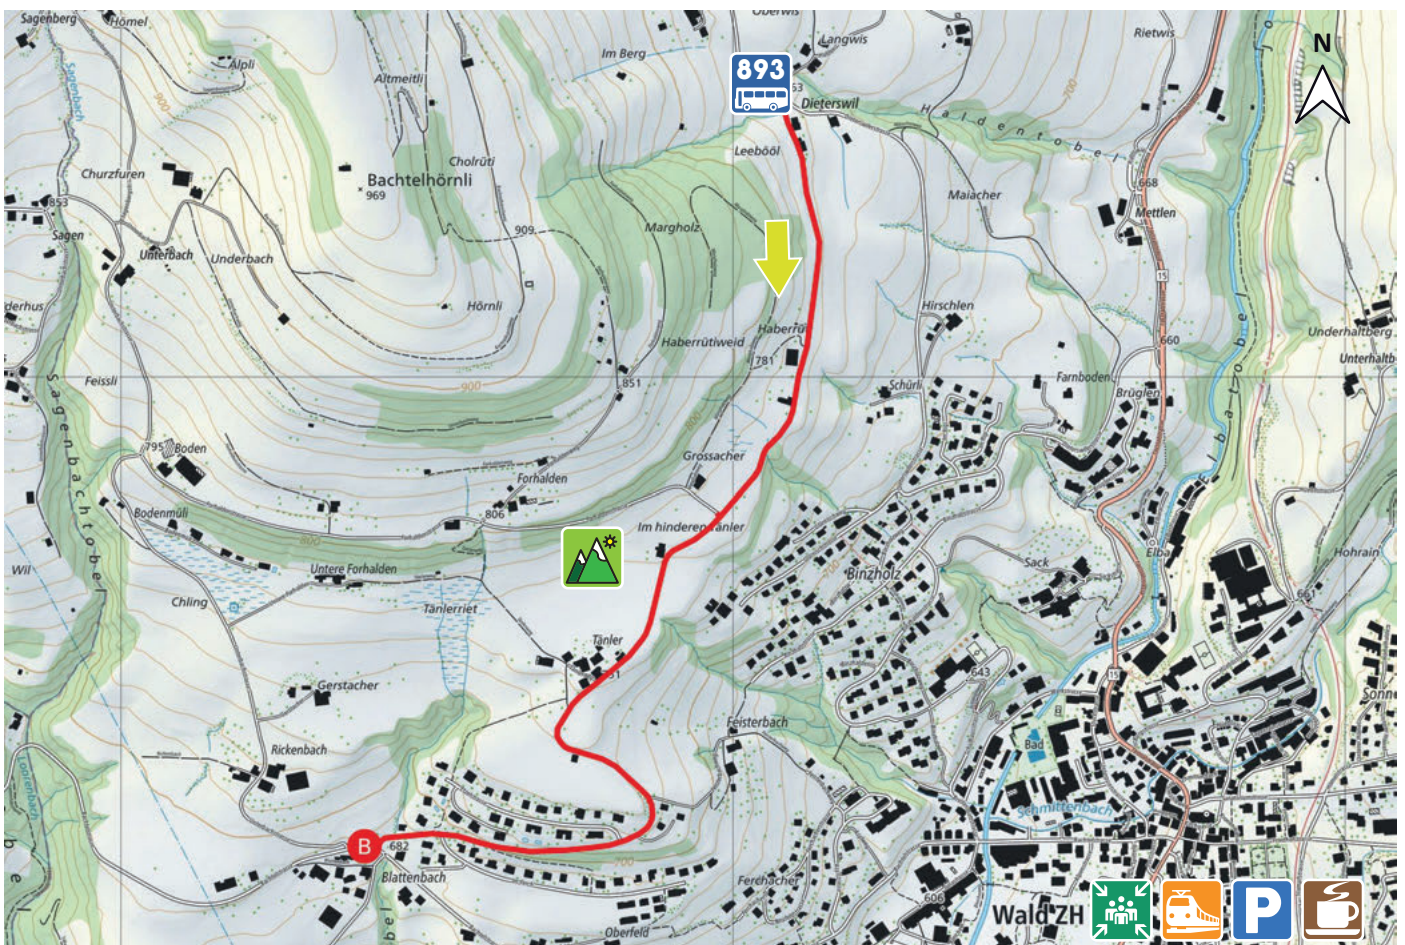

# DIETERSWIL – BLATTENBACH

# 4

8636 Wald ZH

m.ü.M.

Bahnhof Wald

Alpenpanorama easy

Bahnhof Wald

Steiner-Beck

Bahnhof Parkplatz

Gemeinsame Fahrt zum Ausgangspunkt:

Wald ZH, Dieterswil