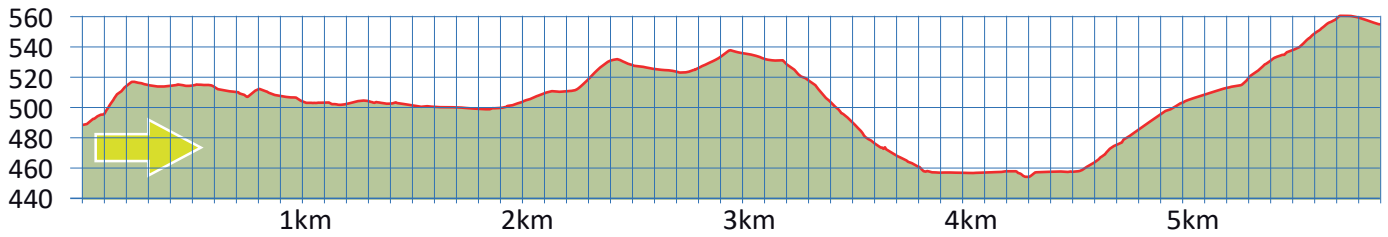

# WILDPARK LANGENBERG

8

8800 THALWIL

5.9 km

m.ü.M.

Bushaltestelle Sonnenberg, Seeseite

Tierpark Langenberg

Bushaltestelle Sonnenberg