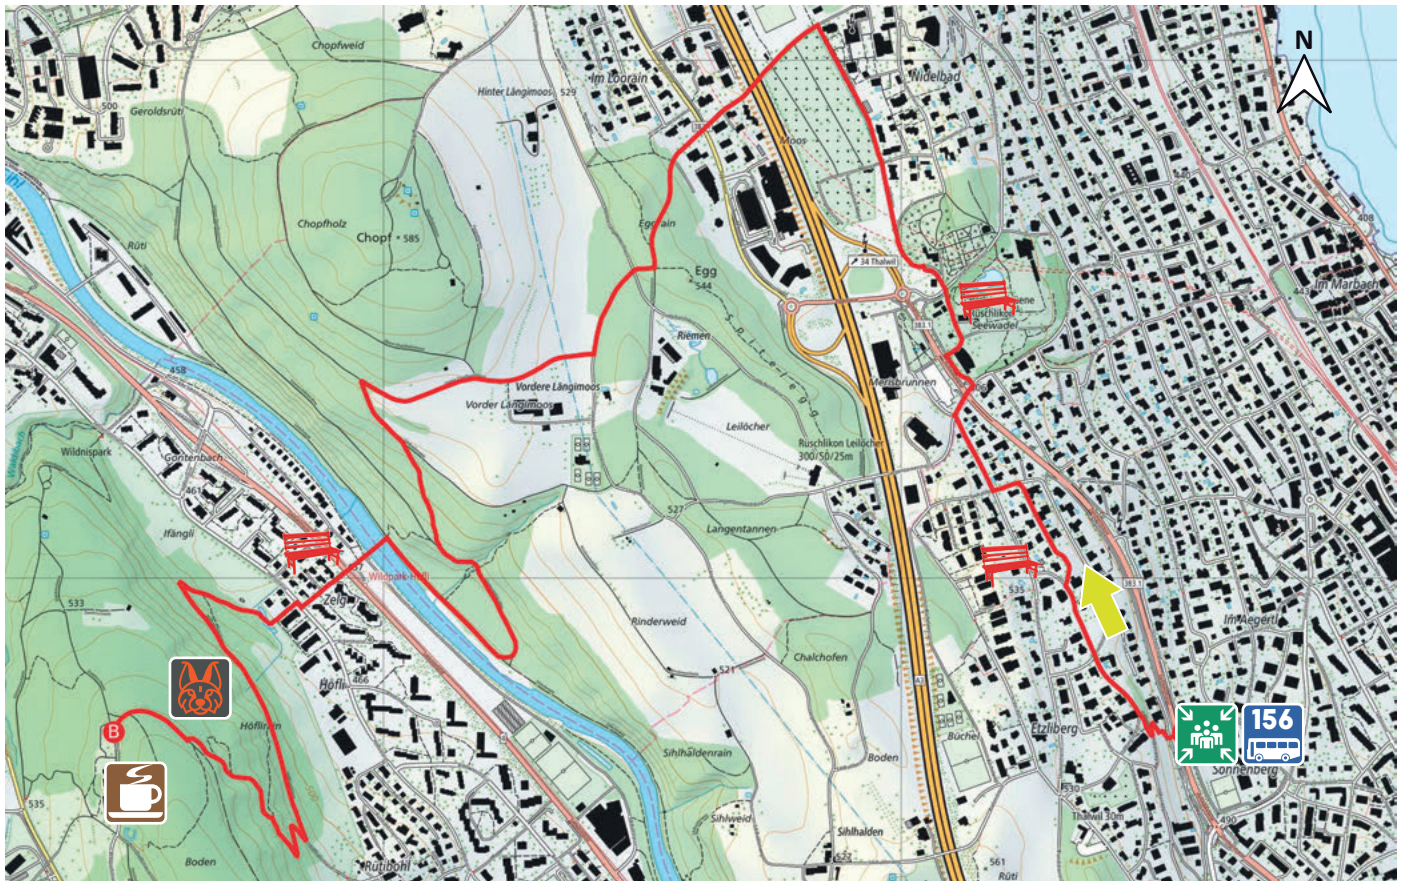

# WILDPARK LANGENBERG

8

8800 THALWIL

5.9 km

m.ü.M.

Bushaltestelle Sonnenberg, Seeseite

Tierpark Langenberg

Bushaltestelle Sonnenberg

Restaurant im Wildpark