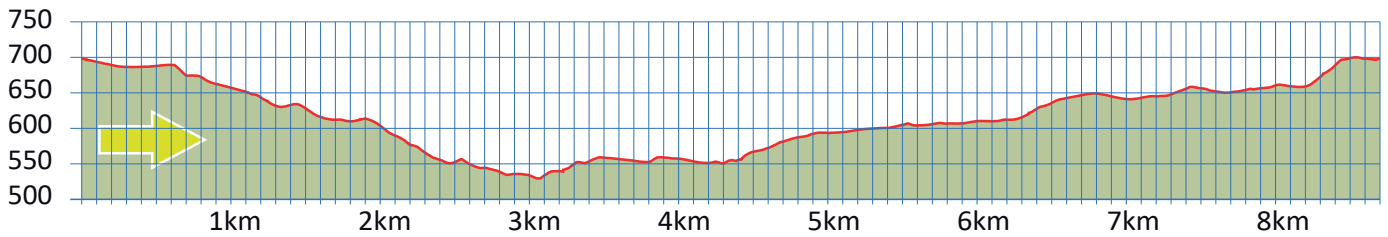

STEINACHTOBEL

7

9000 ST.GALLEN

8.7 km

m.ü.M.

Antenne Guggeien-Höchst

Bushaltestelle Stephanshorn

Bushaltestelle Guggeien