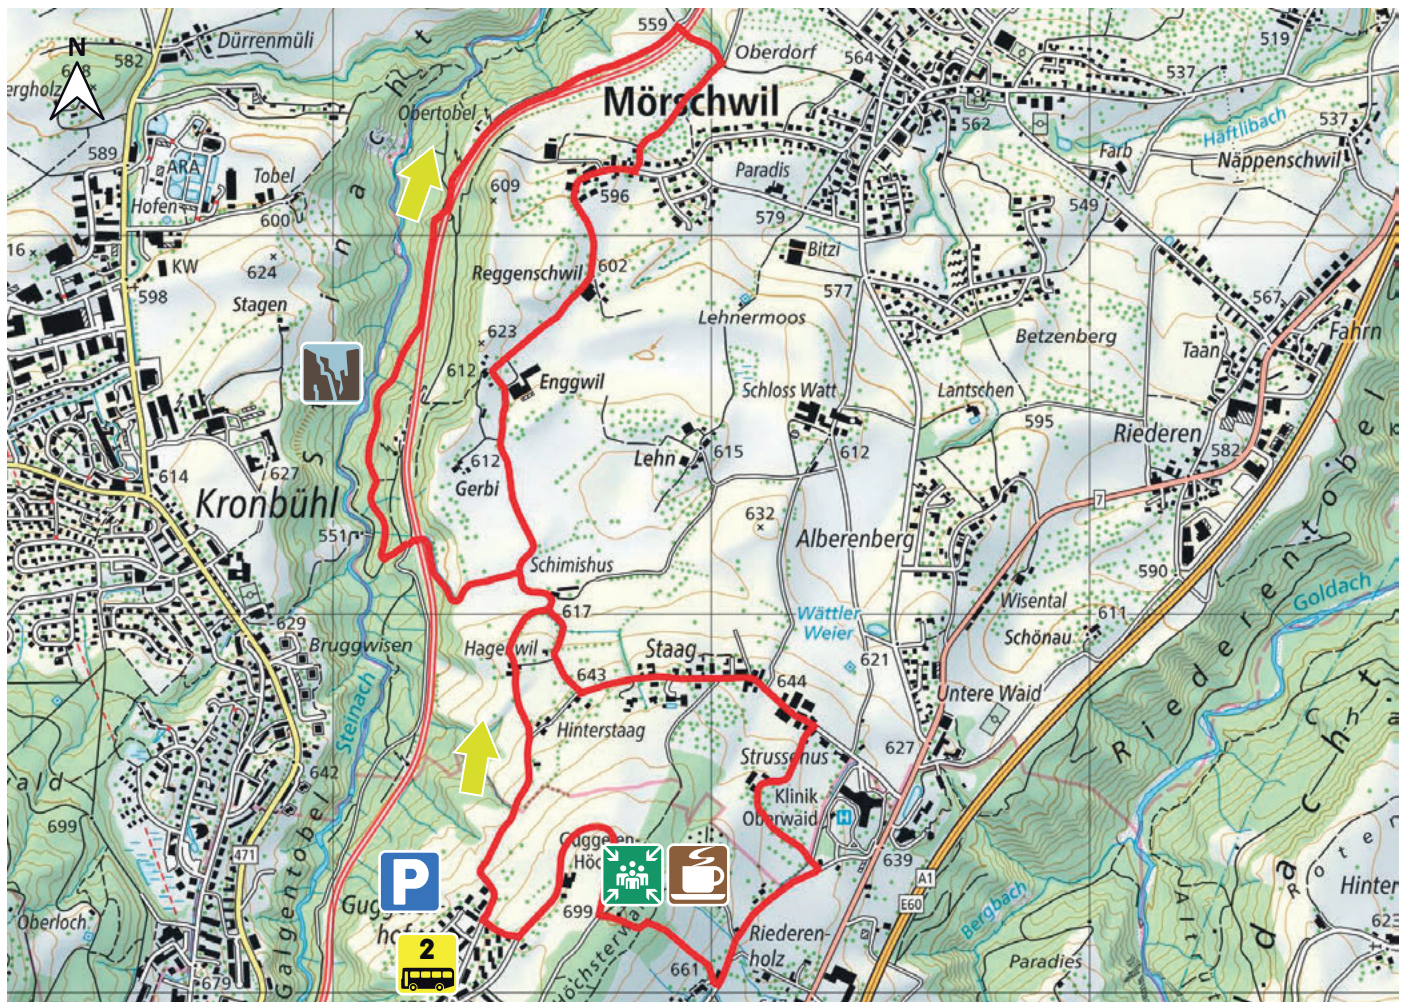

STEINACHTOBEL

7

9000 ST.GALLEN

8.7 km

m.ü.M.

Antenne Guggeien-Höchst

Bushaltestelle Stephanshorn

Bushaltestelle Guggeien

Restaurant Guggeien-Höchst

Steinachtobel