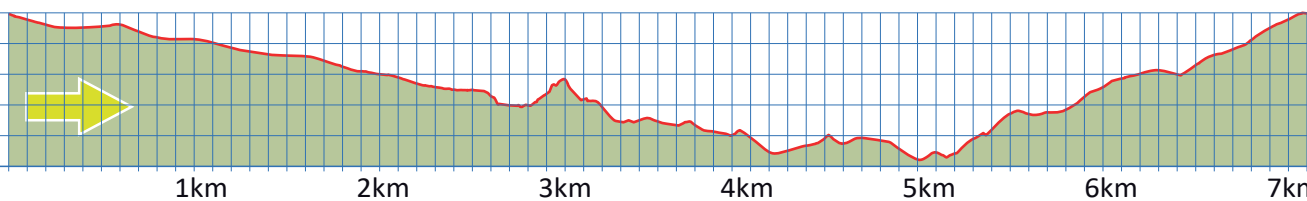

GALGENTOBEL

4

9000 ST.GALLEN

m.ü.M.

700
675
650
625
600
575

Antenne Guggen-Höchst
1 Bushaltestelle Stephanshorn
2 Bushaltestelle Guggen

Restaurant Guggen-Höchst
Galgentobel