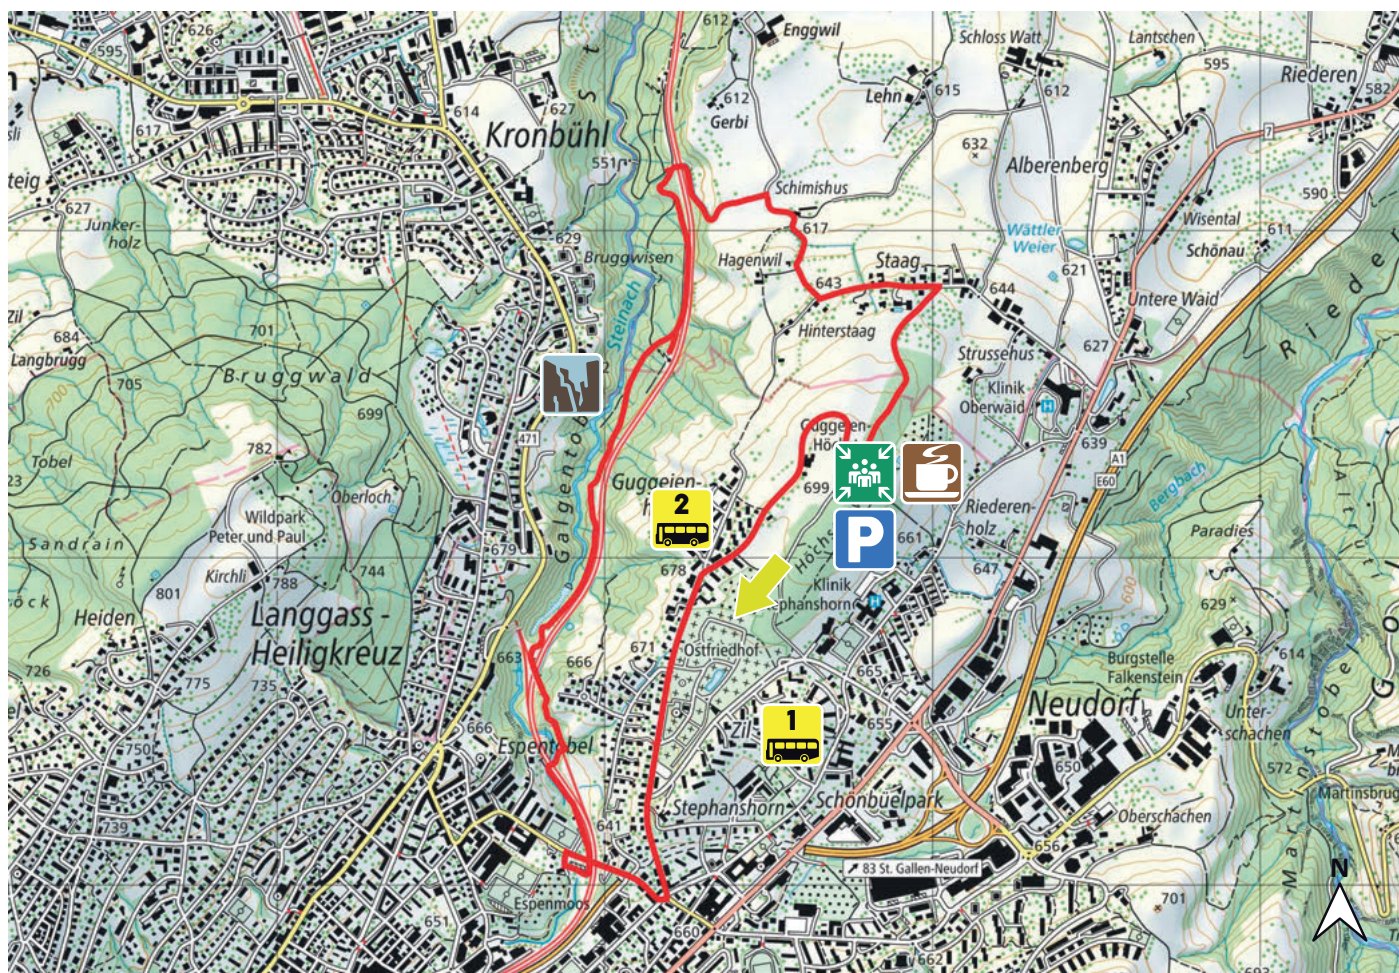

GALGENTOBEL

4

9000 ST.GALLEN

m.ü.M.

700
675
650
625
600
575

Antenne Guggen-Höchst
1 Bushaltestelle Stephanshorn
2 Bushaltestelle Guggen

Restaurant Guggen-Höchst
Galgentobel