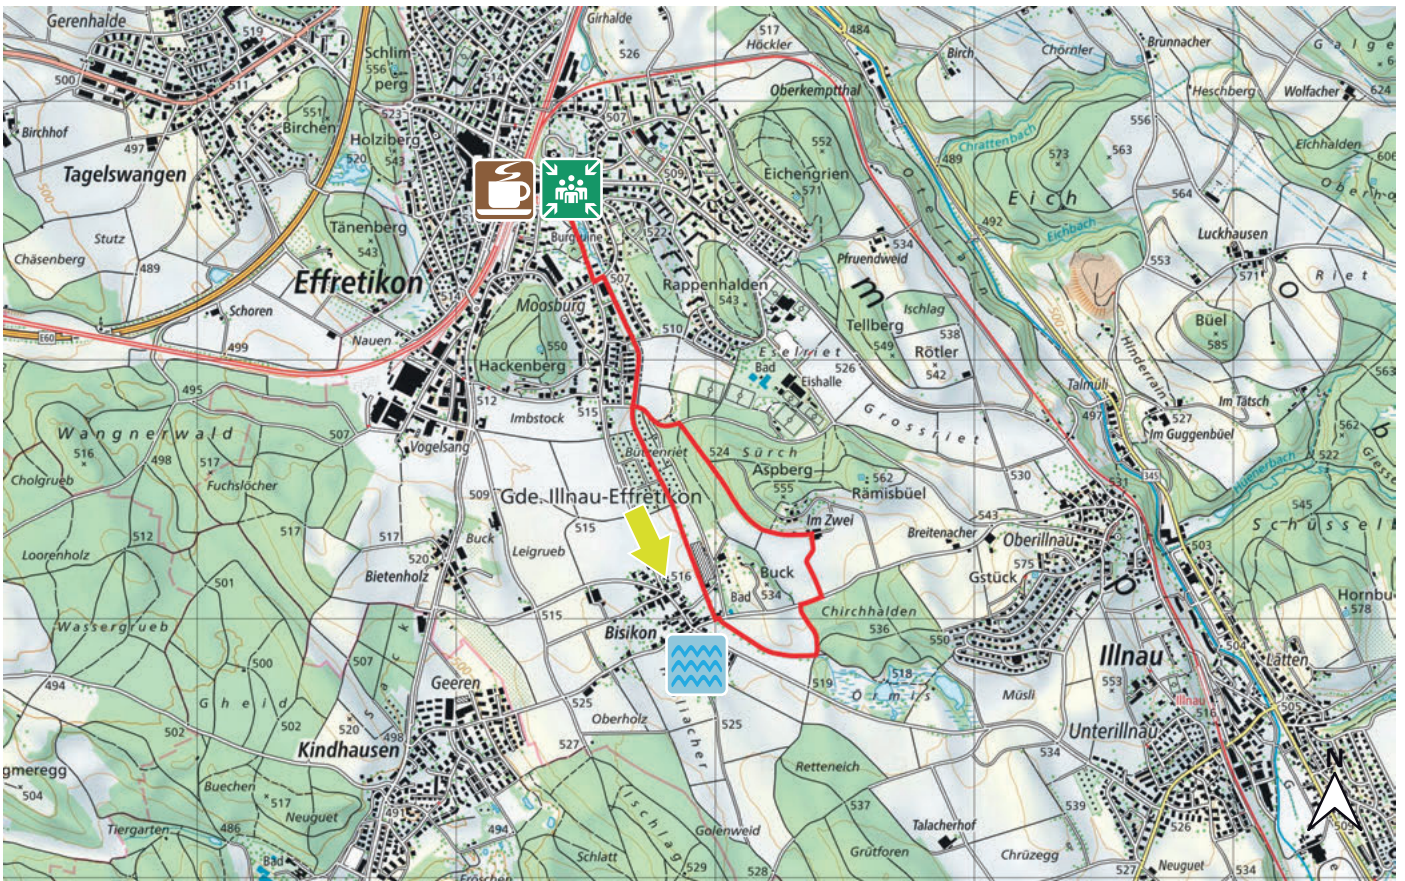

# GRÄNDELBACH

2

## ILLNAU-EFFRETIKON UND LINDAU

4.8 km

m.ü.M.

Moosburg Spielplatz

Grendelbach

Restaurant Tomato