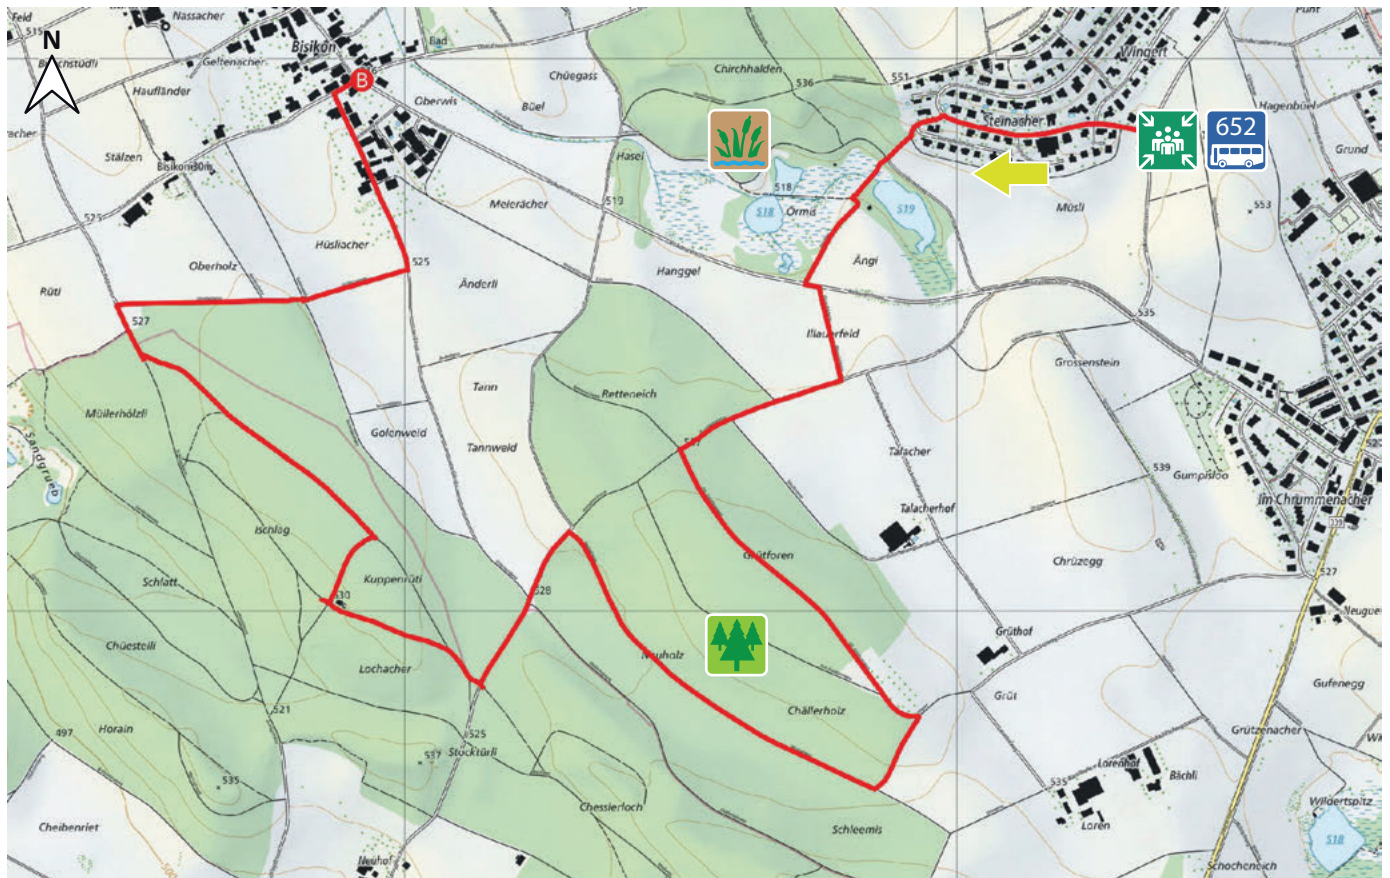

WALDHÜTTE VOLKETSWIL

14

ILLNAU-EFFRETIKON UND LINDAU

5.4 km

m.ü.M.

Bushaltestelle Steinacher, Illnau

Bushaltestelle Steinacher, Illnau

Naturschutzgebiet Örmis

Grossteil der Strecke im Wald