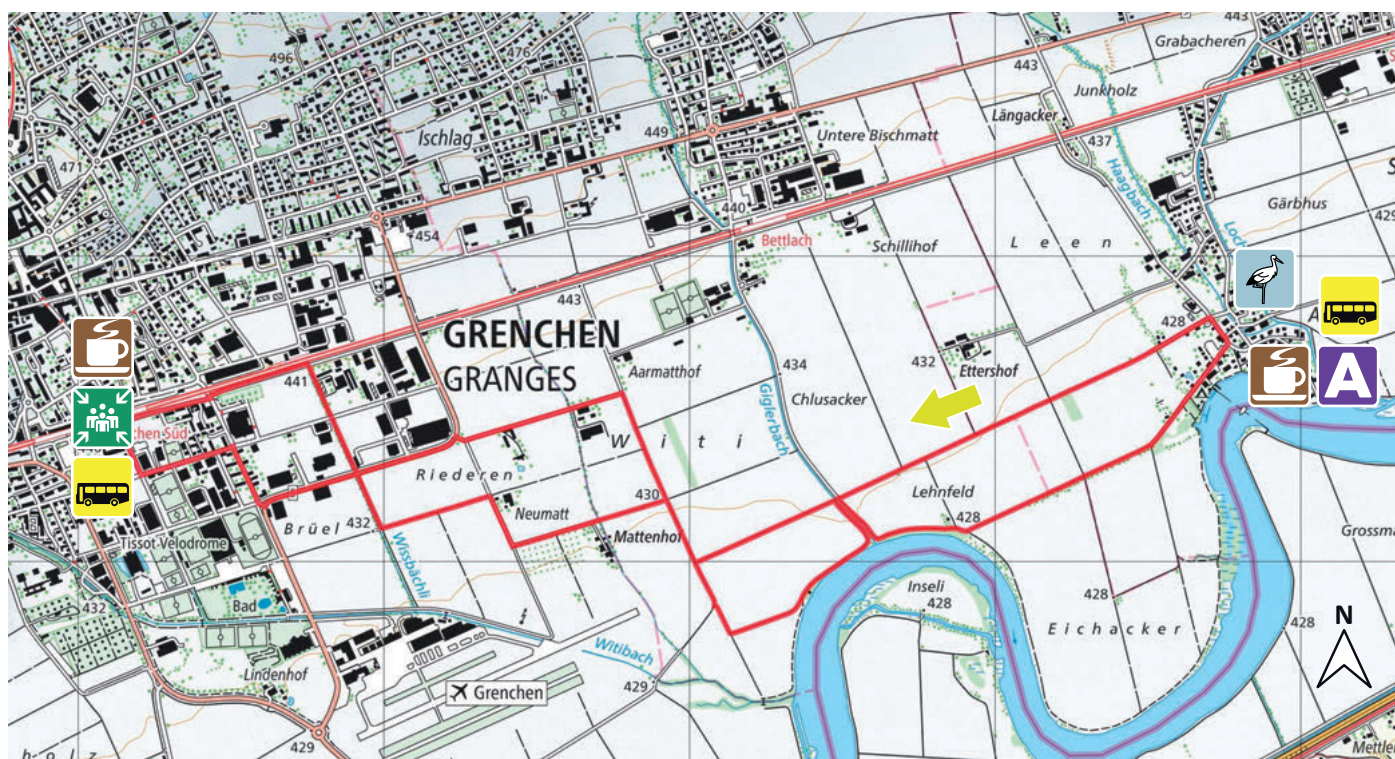

## 2540 GRENCHEN

m.ü.M.

Bahnhof Süd

Bushaltestelle Grenchen Süd Bahnhof

Eglibeck und Migros

Rest. Zum Grüene Aff und Rest. Fischerstube

Altreu (unterwegs)

Storchensiedlung Altreu

Rückfahrt von Altreu per Bus oder Schiff möglich