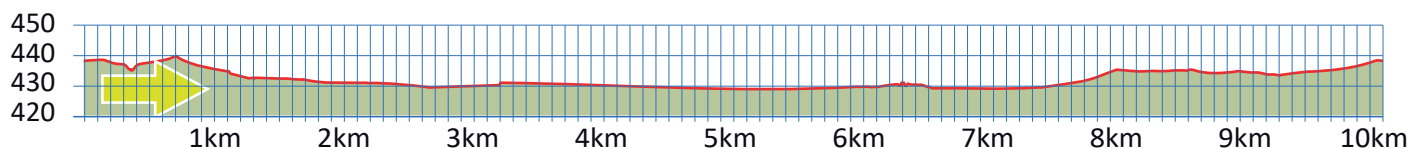

ALTREU

14

2540 GRENCHEN

m.ü.M.

Bahnhof Süd

Bushaltestelle Grenchen Süd Bahnhof

Eglibeck und Migros

Rest. Zum Grüene Aff und Rest. Fischerstube

Altreu (unterwegs)

Storchensiedlung Altreu

Rückfahrt von Altreu per Bus oder Schiff möglich