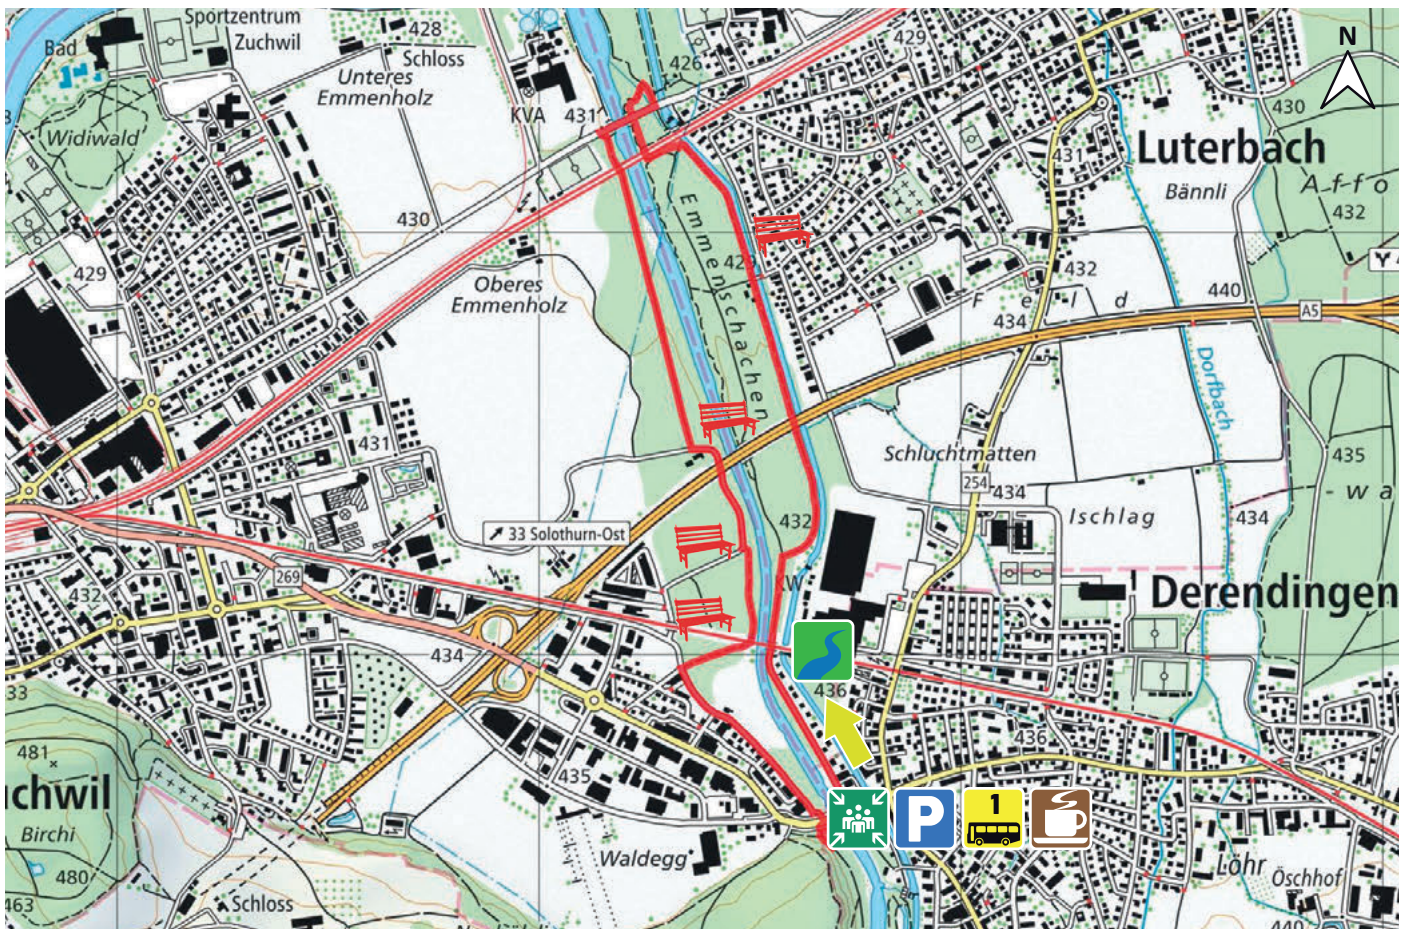

# EMMENKANAL-KEBAG

17

4552 DERENDINGEN

7'330

0

4.4 km

m.ü.M.

Kreuzplatz, Veloständer

Bushaltestelle Kreuzplatz

Einkehrmöglichkeit im Dorf

Emmenkanal