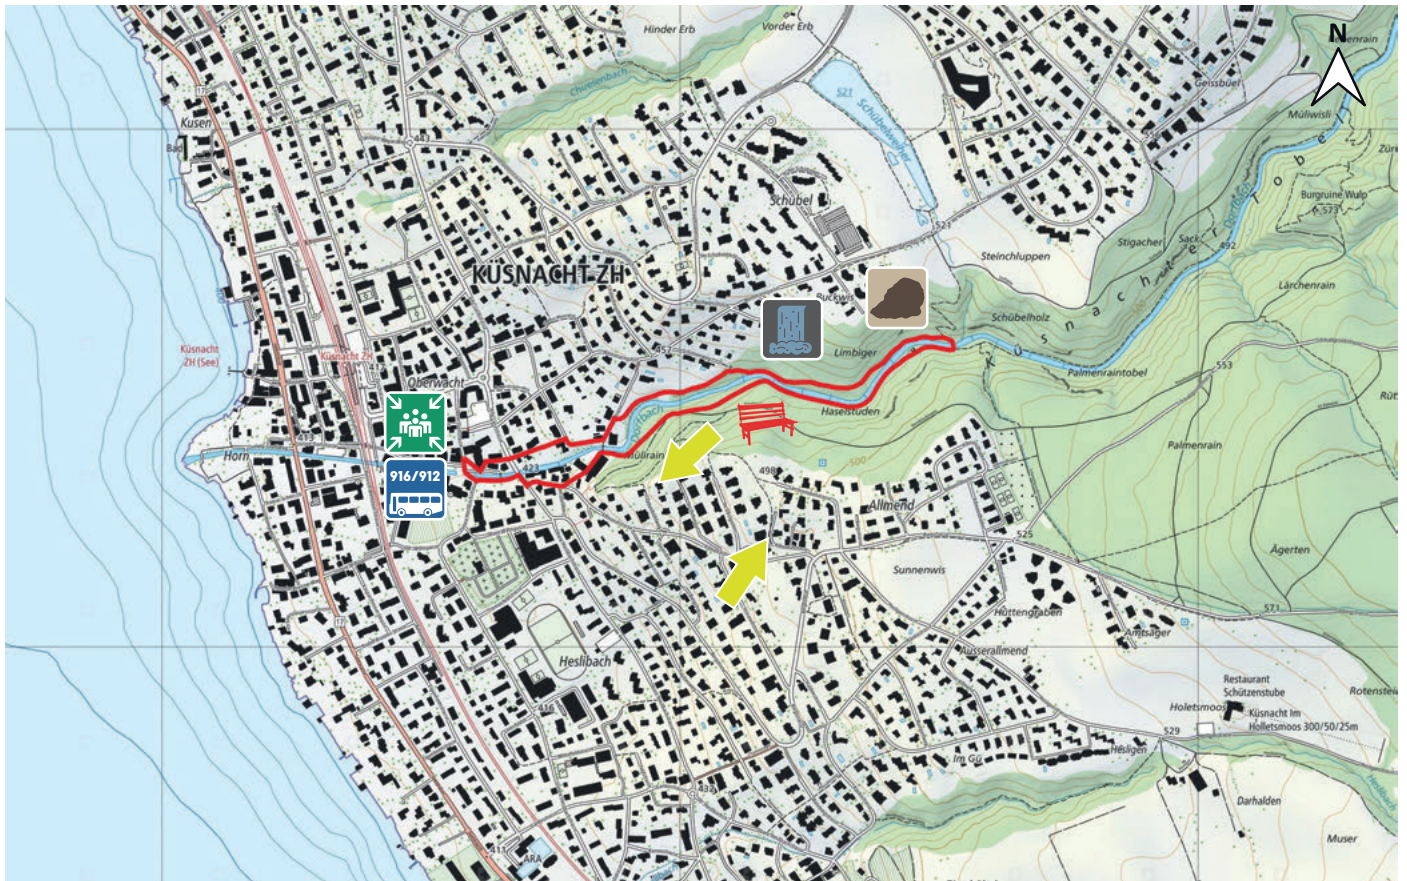

# KÄNZELI

7

8700 KÜSNACHT

2.2 km

m.ü.M.

Dorfplatz Gemeindehaus

Wasserfall

Haltestelle Obere Heslibachstrasse

Alexanderstein