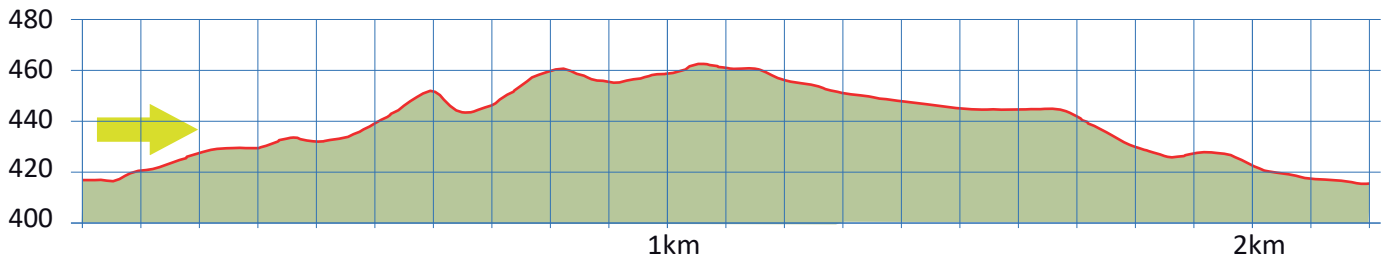

# KÄNZELI

7

8700 KÜSNACHT

2.2 km

m.ü.M.

Dorfplatz Gemeindehaus

Wasserfall

Haltestelle Obere Heslibachstrasse

Alexanderstein