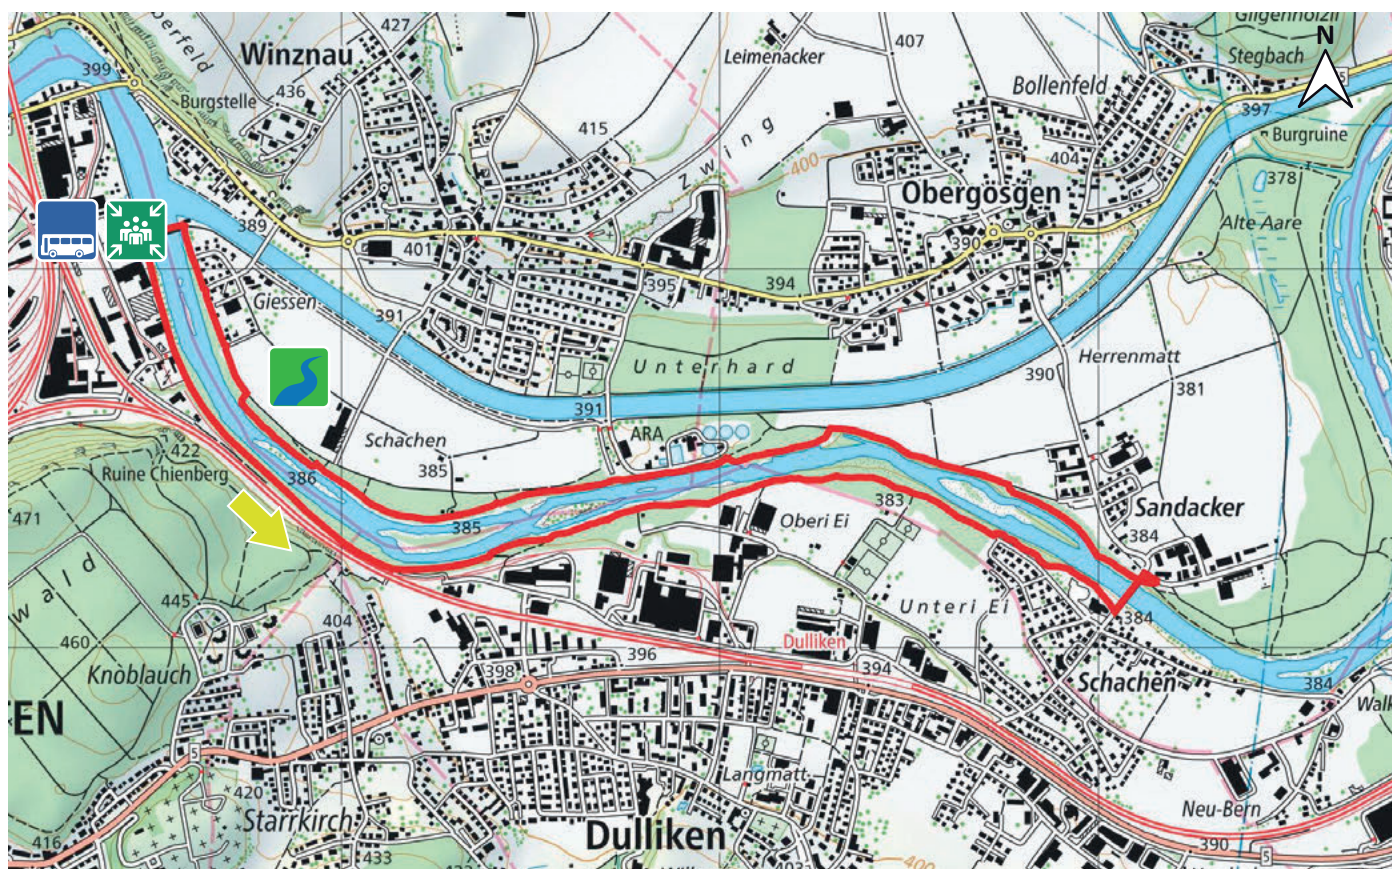

# ALTE AARE

35

4600 OLTEN

11'166

0

6.7 km

m.ü.M.

Stauwehr Winznau

Flusslandschaft, Stauwehr

Bushaltestelle Haslistrasse