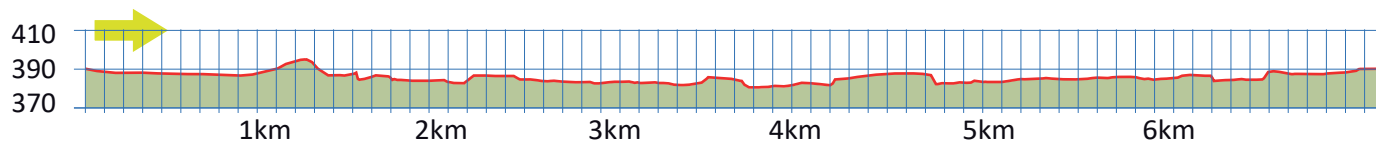

# ALTE AARE

35

4600 OLTEN

11'166

0

6.7 km

m.ü.M.

Stauwehr Winznau

Flusslandschaft, Stauwehr

Bushaltestelle Haslistrasse