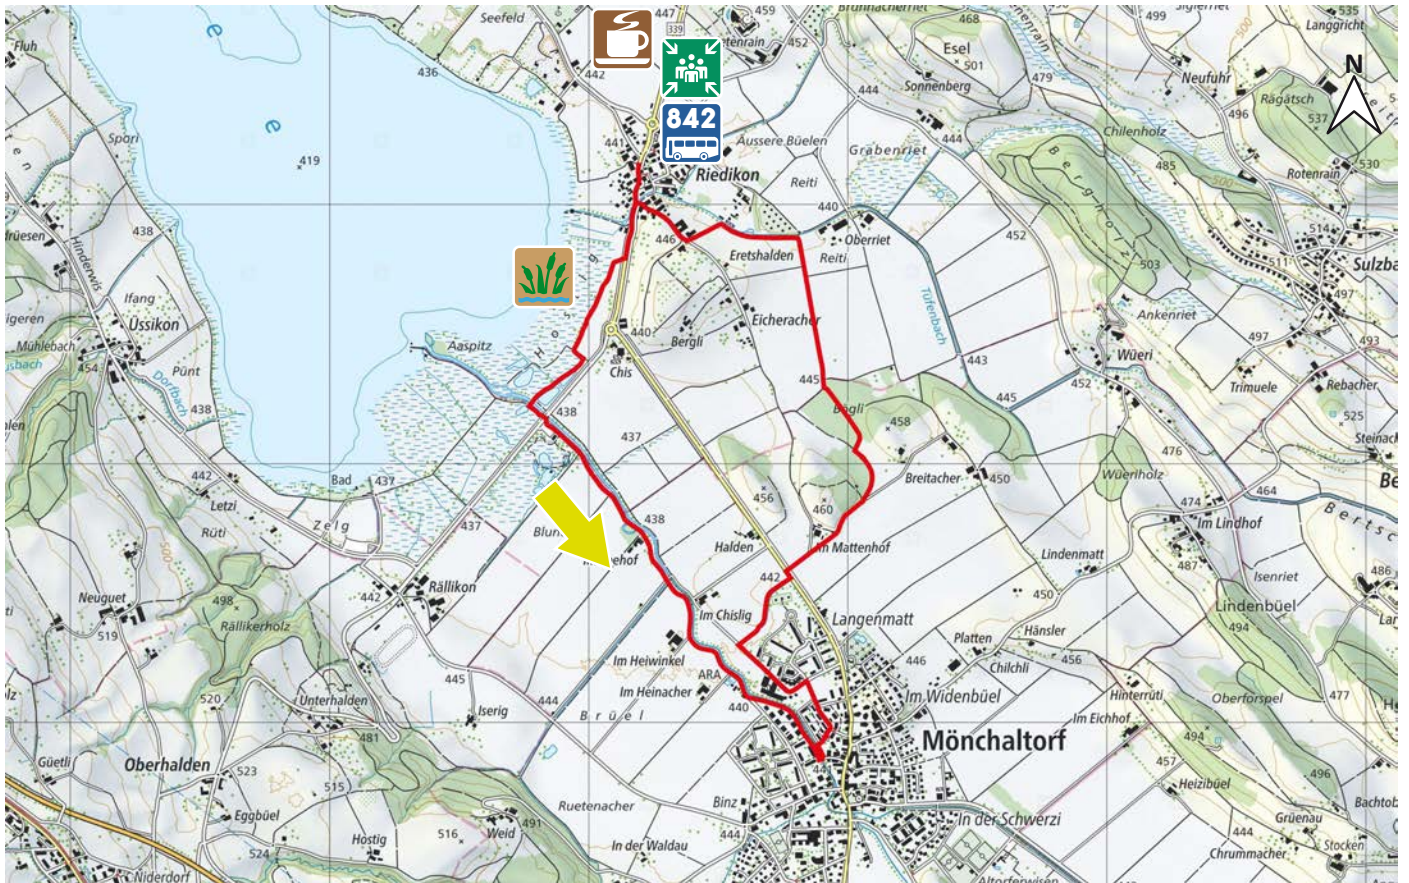

# RIEDIKON-MÖNCHALTORF

34

8610 USTER

m.ü.M.

Bushaltestelle Riedikon Dorf

Bushaltestelle Riedikon Dorf

Hostig

Café 8610, Uster