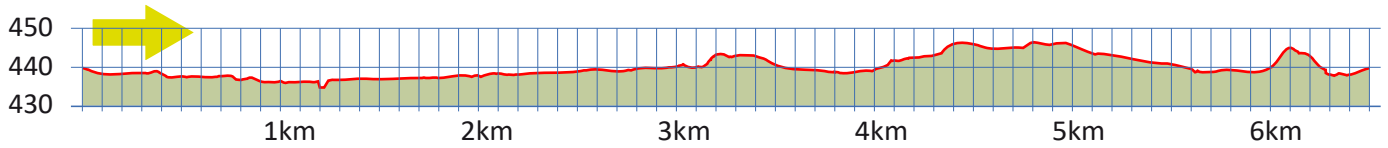

# RIEDIKON-MÖNCHALTORF

34

8610 USTER

m.ü.M.

Bushaltestelle Riedikon Dorf

Bushaltestelle Riedikon Dorf

Hostig

Café 8610, Uster