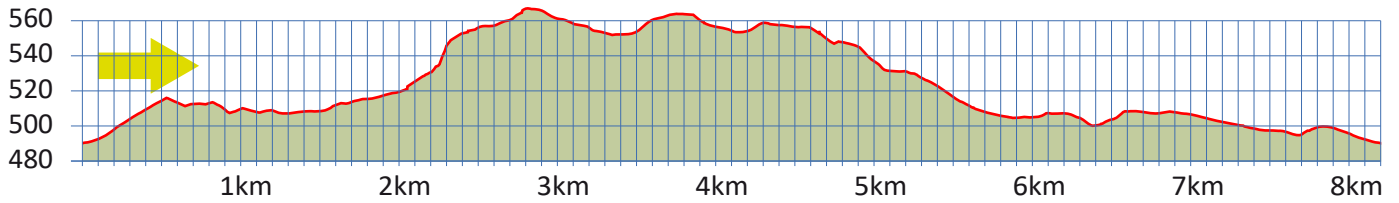

# RÖMERBRÜNNELI

31

8610 USTER

m.ü.M.

Bushaltestelle Weidli

Bushaltestelle Weidli

Blaue Zone an der Wermatswilerstrasse