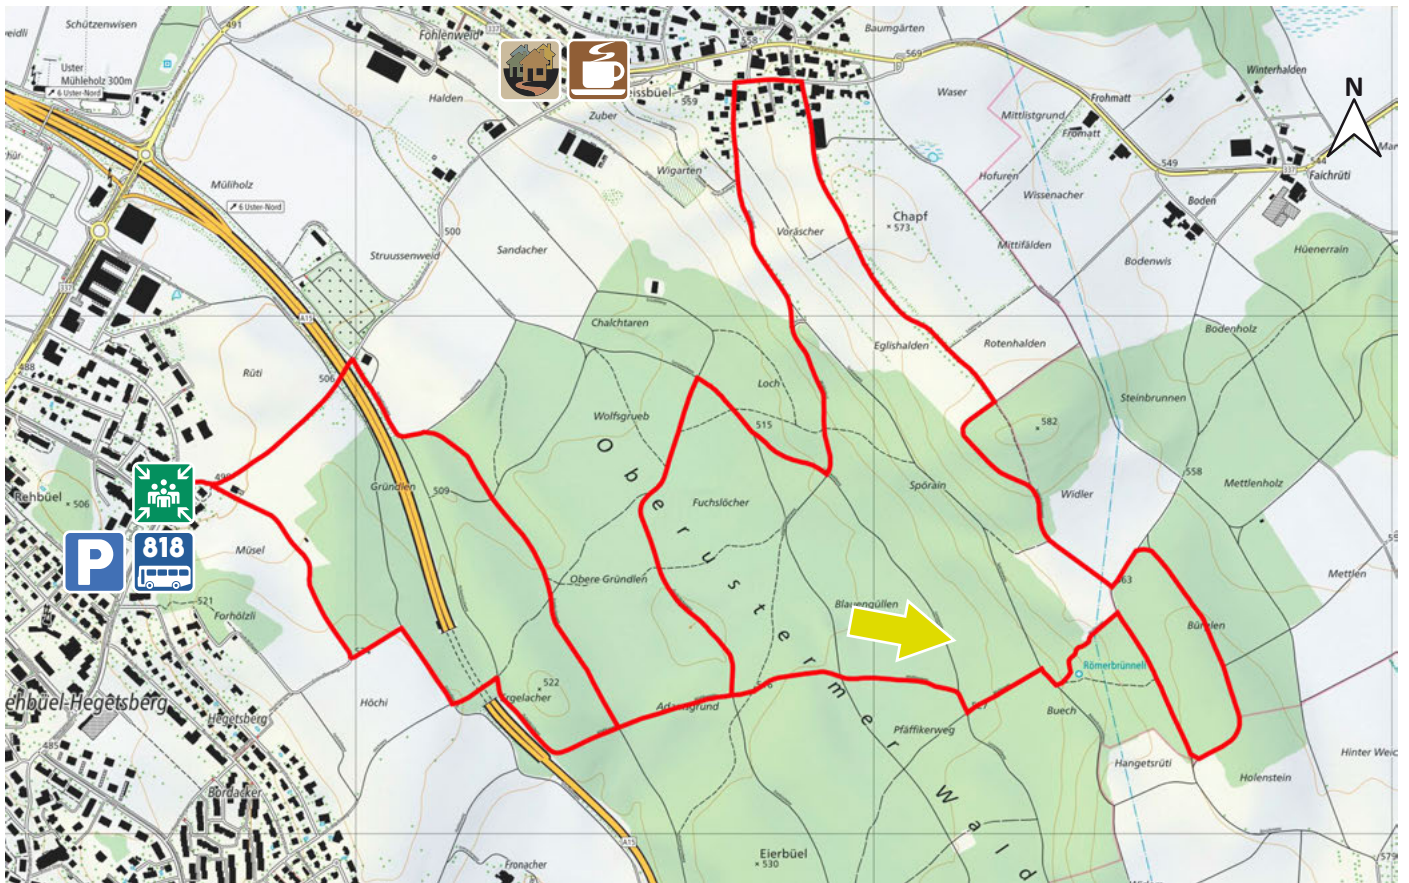

# RÖMERBRÜNNELI

31

8610 USTER

m.ü.M.

Bushaltestelle Weidli

Bushaltestelle Weidli

Blaue Zone an der Wermatswilerstrasse