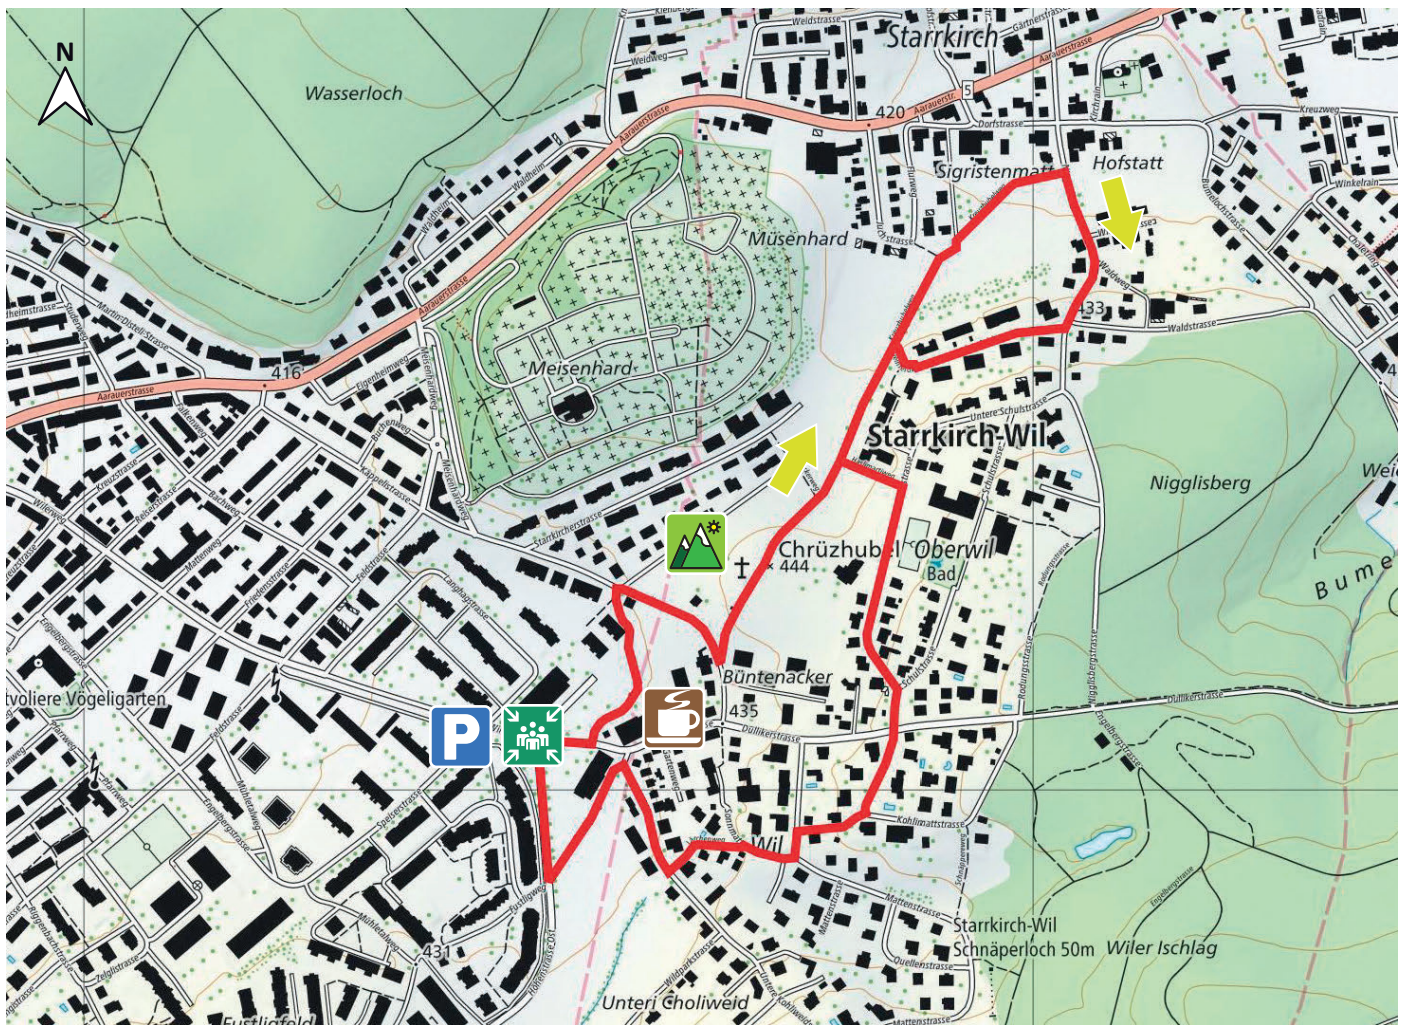

# KREUZWEG

3

4600 OLTEN

m.ü.M.

Bushaltestelle Wilerfeld (beim Coop)

Aussicht ins Niederamt

Restaurant Wilerhof