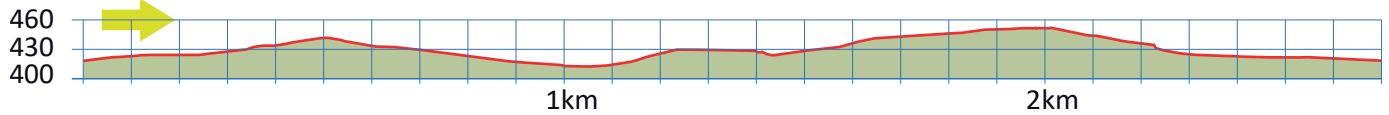

# KREUZWEG

3

4600 OLTEN

m.ü.M.

Bushaltestelle Wilerfeld (beim Coop)

Aussicht ins Niederamt

Restaurant Wilerhof