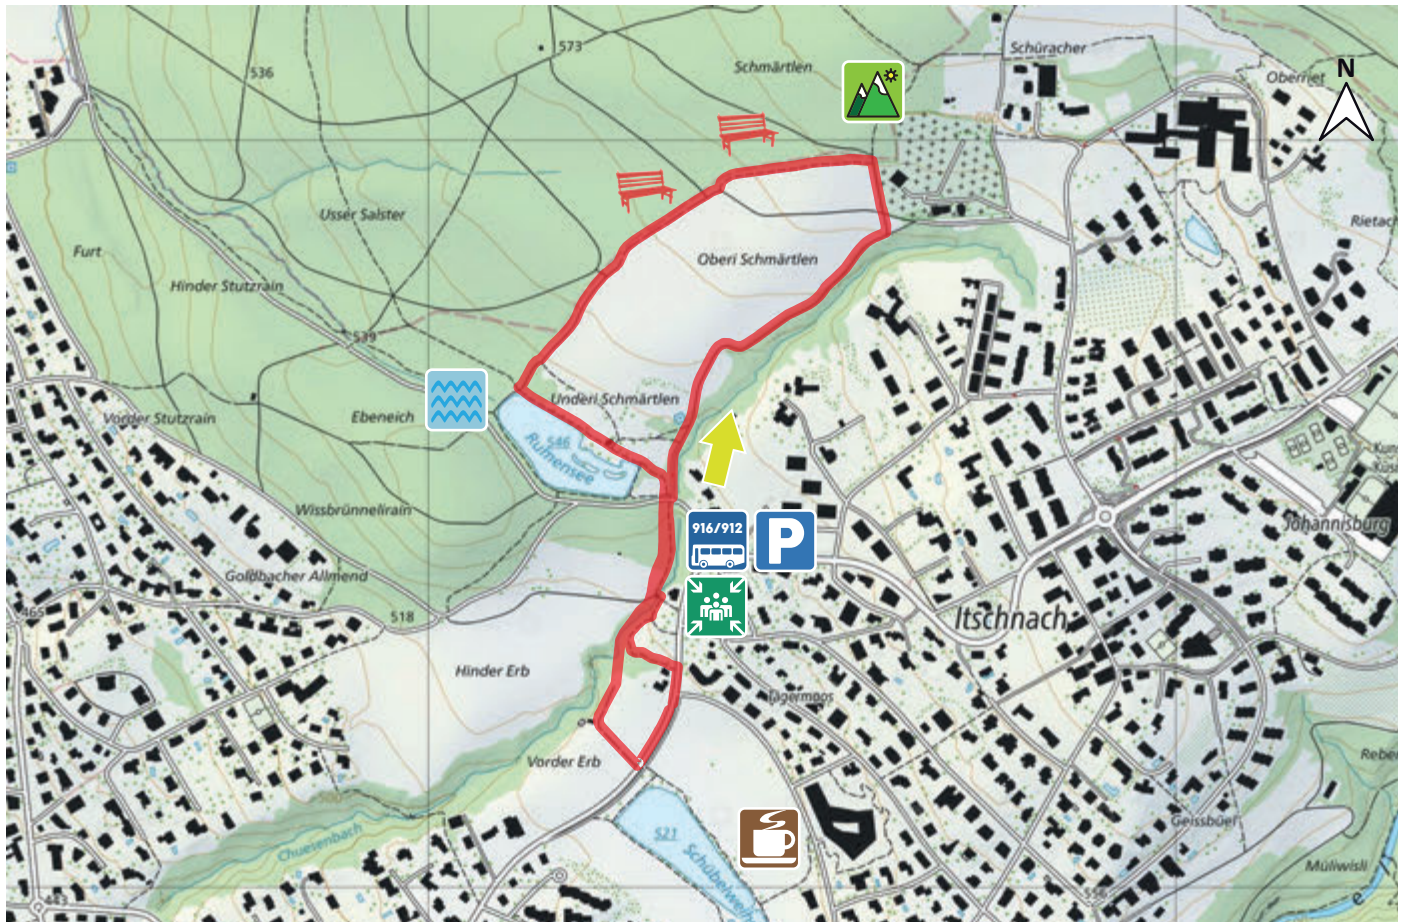

RUMENSEE

3

8700 KÜSNACHT

2.3 km

m.ü.M.

Haltestelle Tägermoos

Haltestelle Tägermoos

Parkplatz Tägermoos

Aussichtspunkte

Rumensee

Cafeteria Tägerhalde