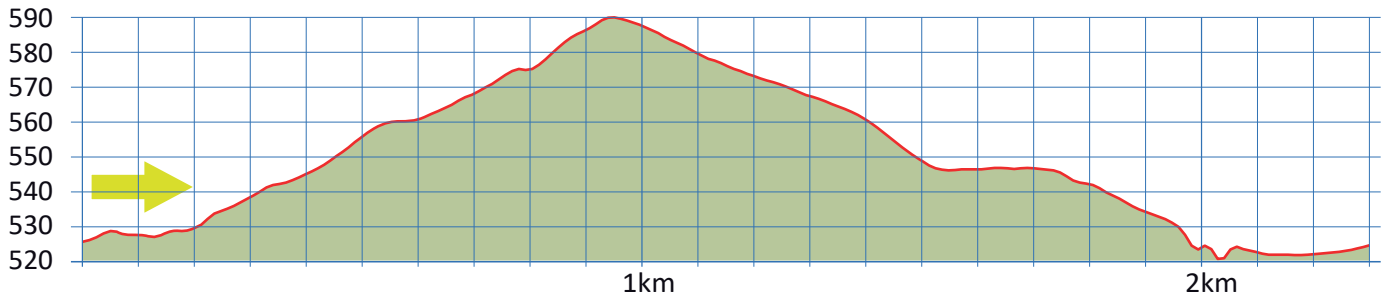

RUMENSEE

3

8700 KÜSNACHT

2.3 km

m.ü.M.

Haltestelle Tägermoos

Haltestelle Tägermoos

Parkplatz Tägermoos

Aussichtspunkte

Rumensee

Cafeteria Tägerhalde