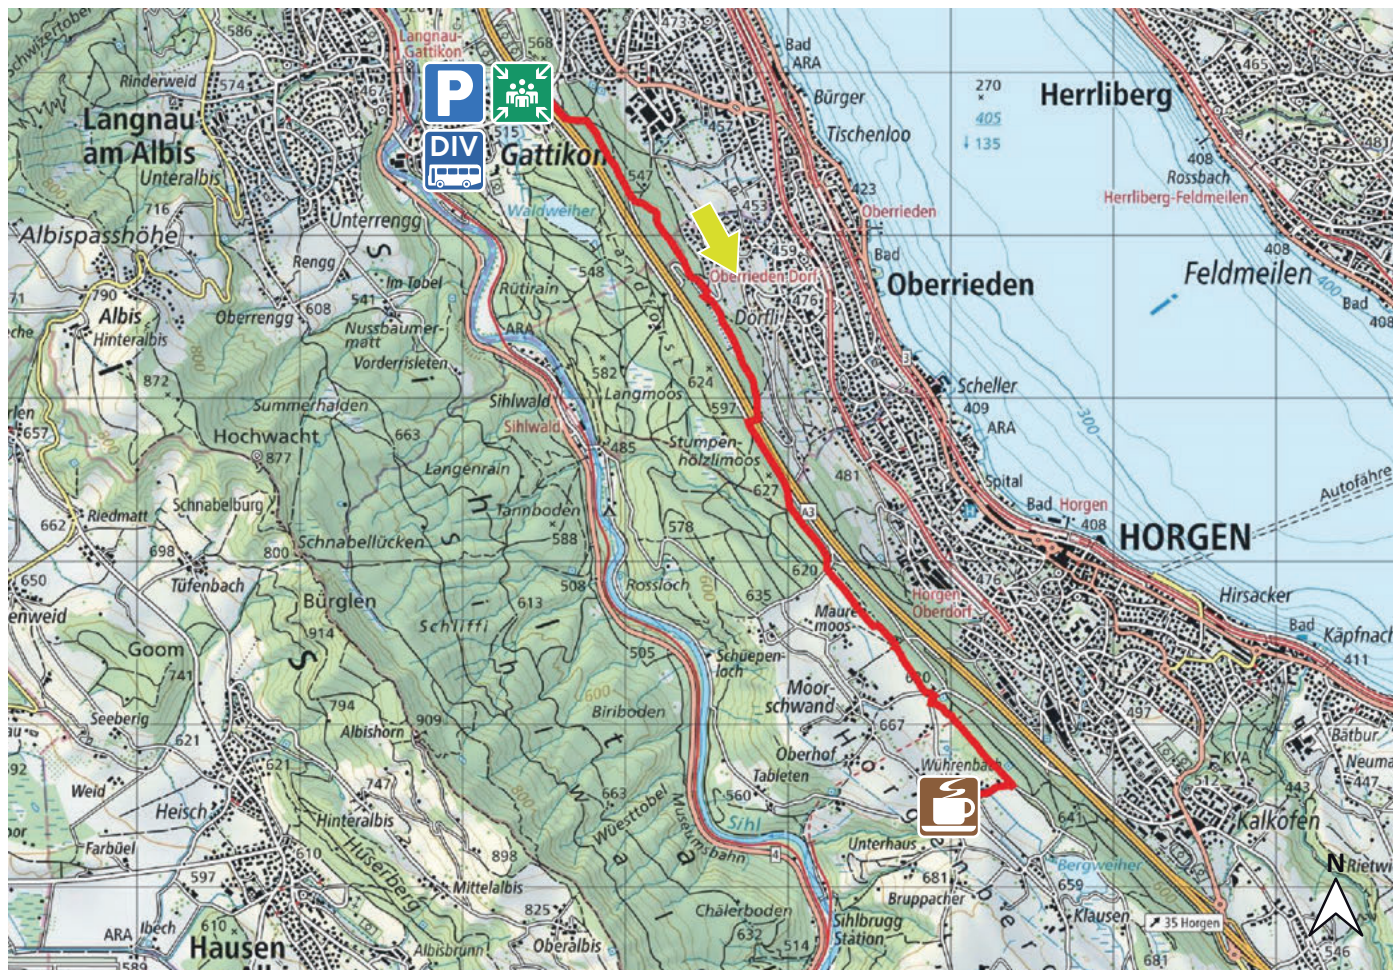

HORGENBERG

20

8800 Thalwil

5.9 km

m.ü.M.

Bushaltestelle Gattiker Höhe,

Richtung Thalwil

Bushaltestelle Gattiker Höhe

Linie 140 und 240

Restaurant Wiesental, Horgenberg