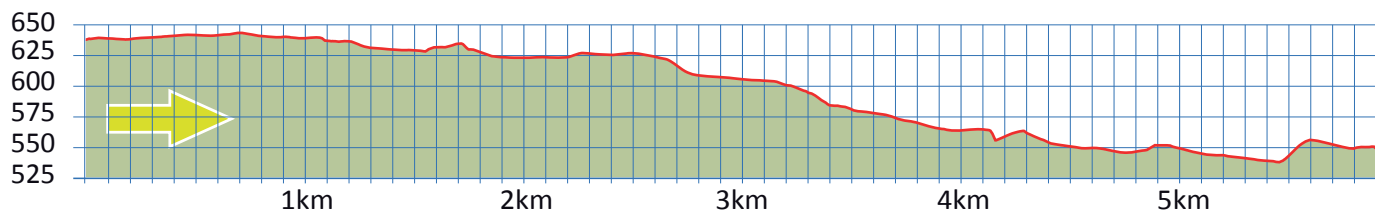

HORGENBERG

20

8800 Thalwil

5.9 km

m.ü.M.

Bushaltestelle Gattiker Höhe,

Richtung Thalwil

Bushaltestelle Gattiker Höhe

Linie 140 und 240

Restaurant Wiesental, Horgenberg