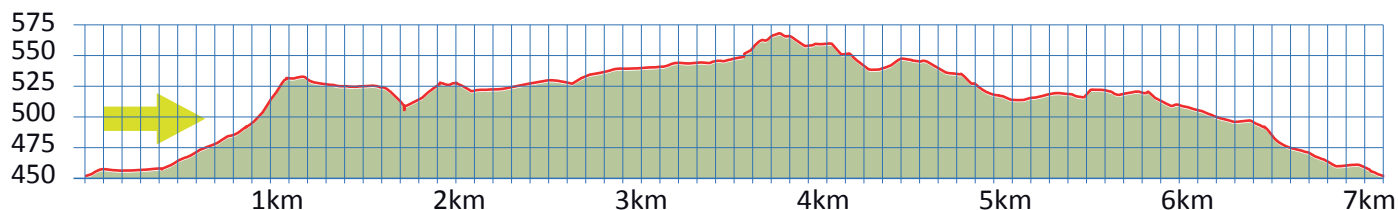

# ETZLIBERG

19

8800 Thalwil

7.2 km

m.ü.M.

Serata Thalwil, Bushaltestelle

Bushaltestelle Alterszentrum, talwärts

Restaurant Tisch 55 im Serata

Restaurant Eetzliberg (unterwegs)

Blick auf Uetliberg und Sihltal

Blick auf den Zürisee und Glarner Alpen