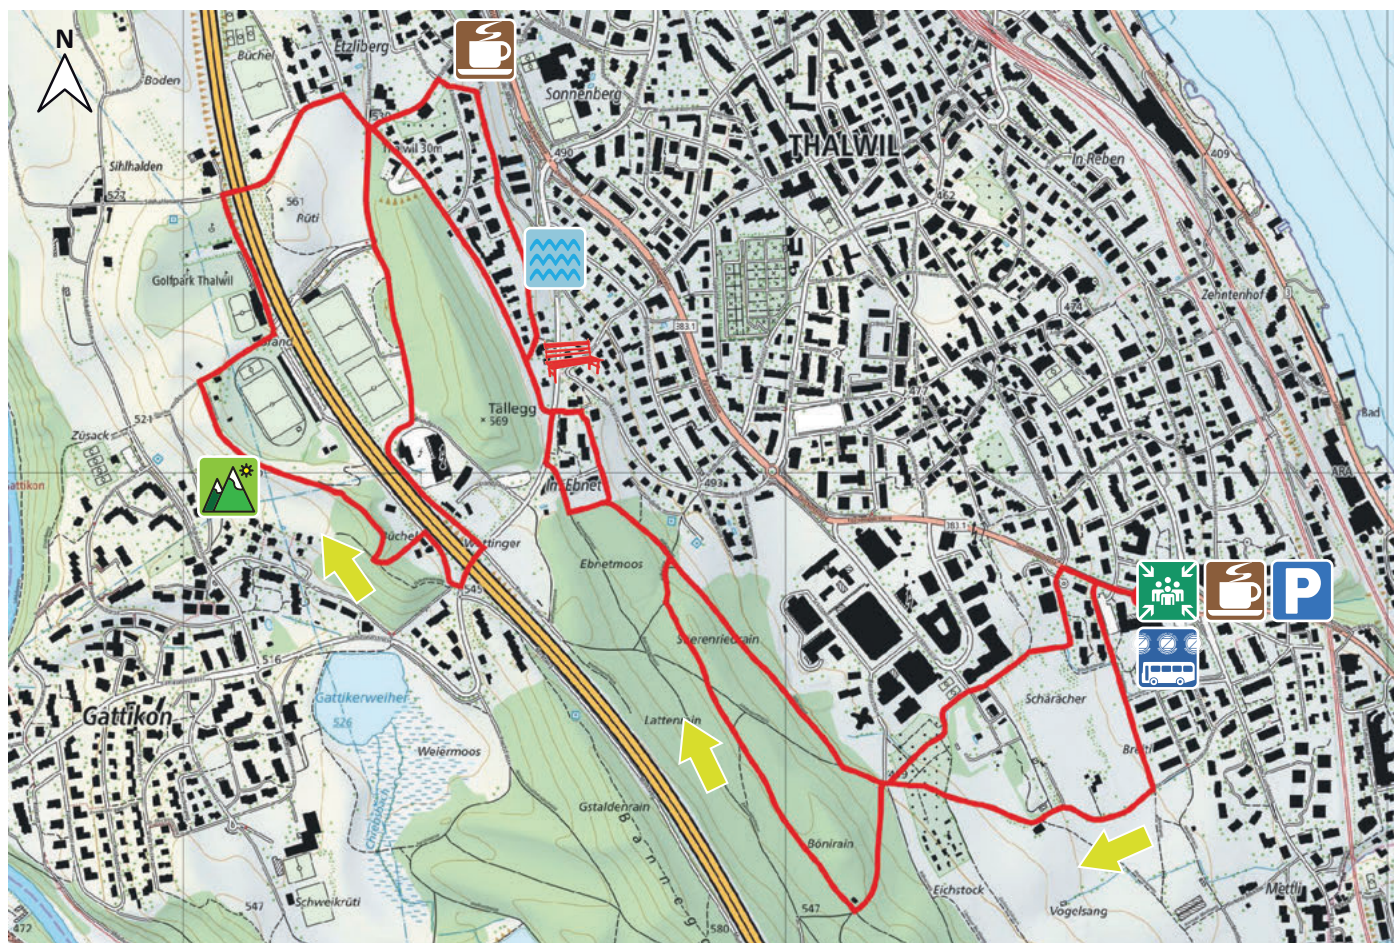

# ETZLIBERG

19

8800 Thalwil

7.2 km

m.ü.M.

Serata Thalwil, Bushaltestelle

Bushaltestelle Alterszentrum, talwärts

Restaurant Tisch 55 im Serata

Restaurant Eetzliberg (unterwegs)

Blick auf Uetliberg und Sihltal

Blick auf den Zürisee und Glarner Alpen