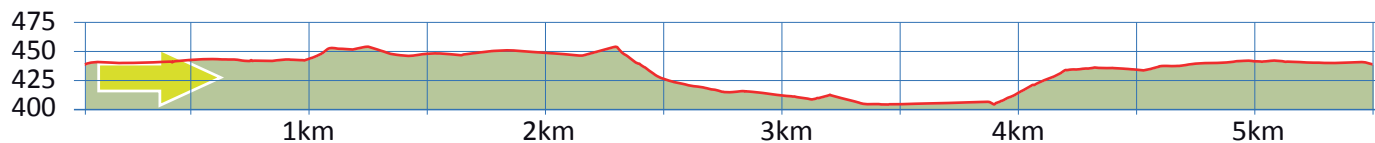

OBERRIEDEN

18

8800 Thalwil

5.5 km

m.ü.M.

Serata Thalwil, Bushaltestelle talwärts

Bushaltestelle Alterszentrum, talwärts

Restaurant Tisch 55 im Serata

Blick auf den Zürisee