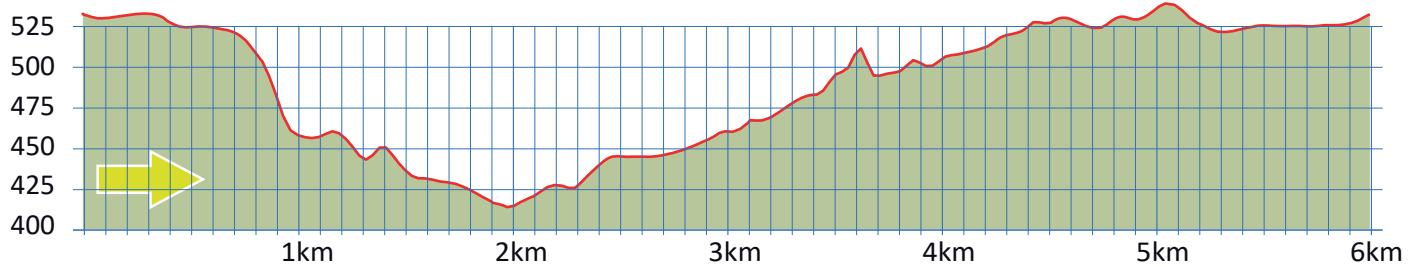

WALDLEHRPFAD

2

8700 KÜSNACHT

m.ü.M.

Haltestelle Tägermoos

Haltestelle Tägermoos

Parkplatz Tägermoos

Haltestelle Ob. Haslibachstrasse

Waldlehrpfad beidseits des Baches

Restaurant Ochsen

Alternative Route

Cafeteria Tägerhalde