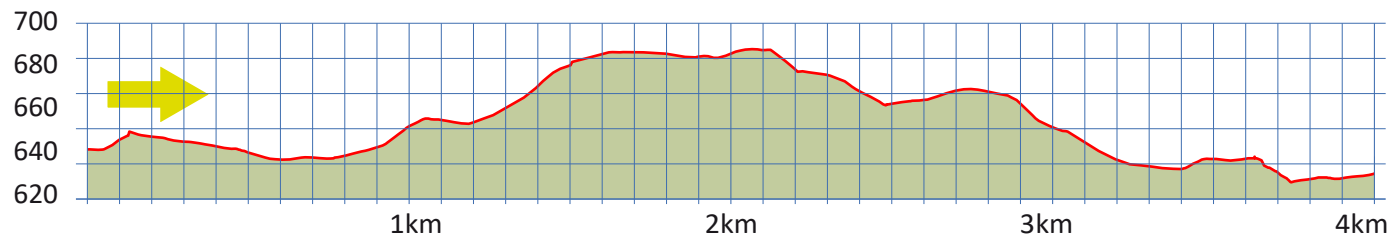

# BINZ AB WALTIKON

17

8126 ZUMIKON

m.ü.M.

Forchbahnstation Waltikon

Haltestelle Waltikon

Parkplatz kostenpflichtig

Wirtschaft zur Trotte

Variante mit Bus bis

Haltestelle Sennhof, zu Fuss nach Waltikon

Variante mit Bus bis Haltestelle Zollikerberg

zu Fuss nach Waltikon via Rämpweg