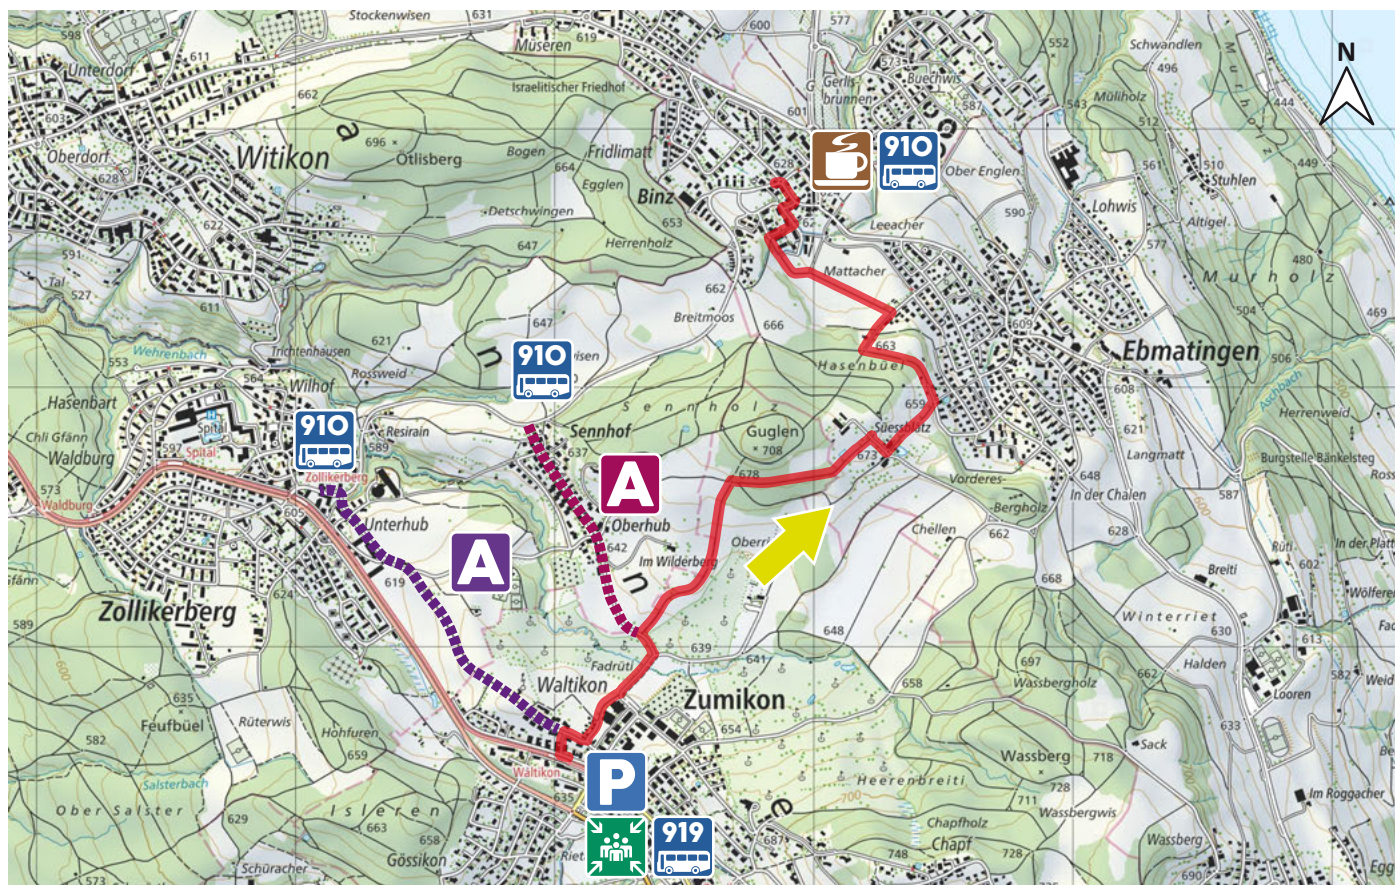

# BINZ AB WALTIKON

17

8126 ZUMIKON

m.ü.M.

Forchbahnstation Waltikon

Haltestelle Waltikon

Parkplatz kostenpflichtig

Wirtschaft zur Trotte

Variante mit Bus bis

Haltestelle Sennhof, zu Fuss nach Waltikon

Variante mit Bus bis Haltestelle Zollikerberg

zu Fuss nach Waltikon via Rämpweg