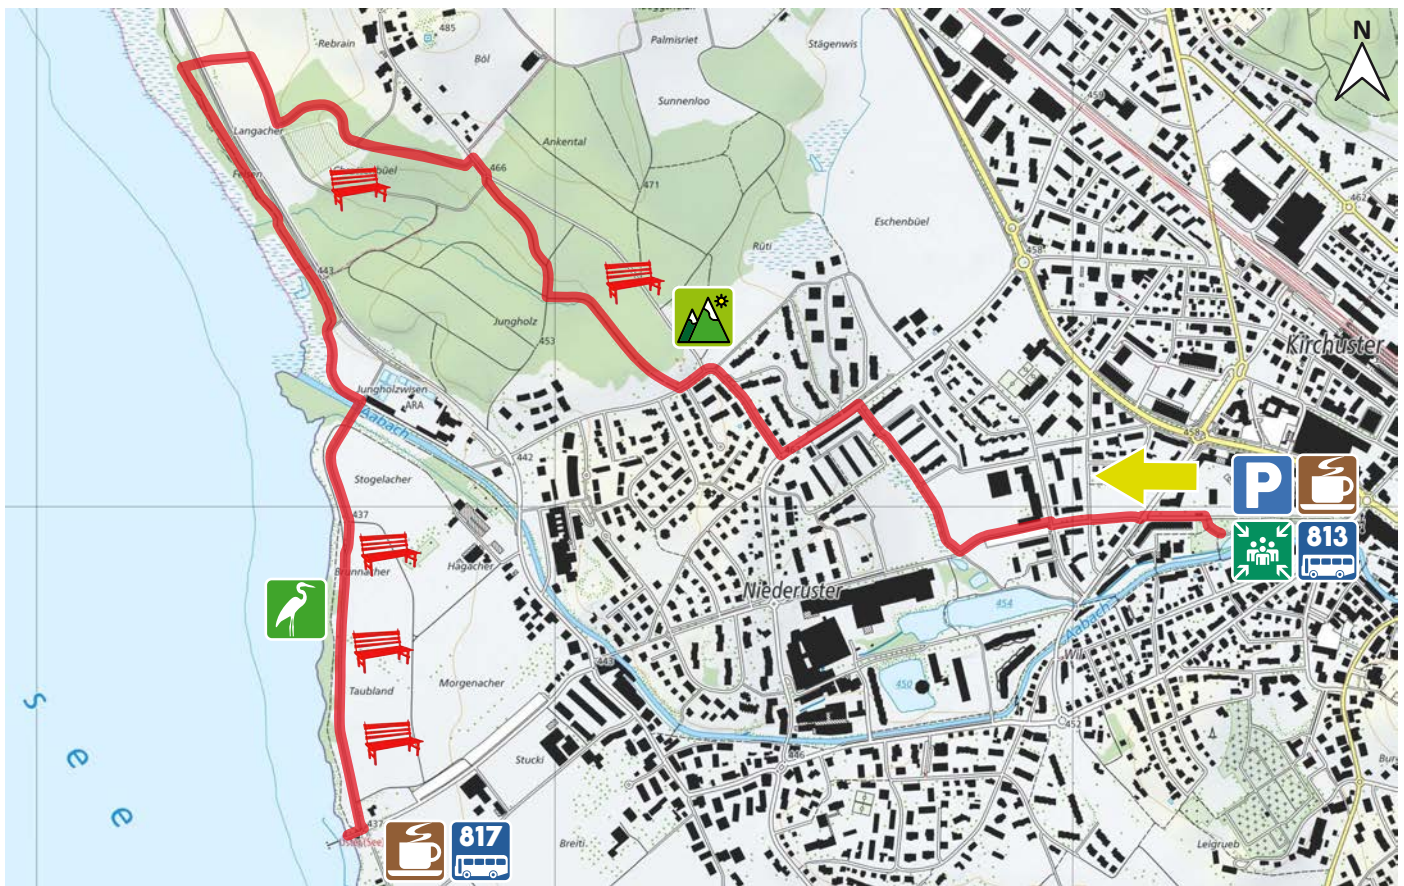

CHROTTENBÜEL

13

8610 USTER

m.ü.M.

Stadtpark Café 8610

Parking Stadtpark (kostenpflichtig)

Haltestelle Stadtpark

Café 8610 (Stadtpark und Schifflände)

817 Rückfahrt ab Schifflände

Aussichtspunkt

Wildvögel