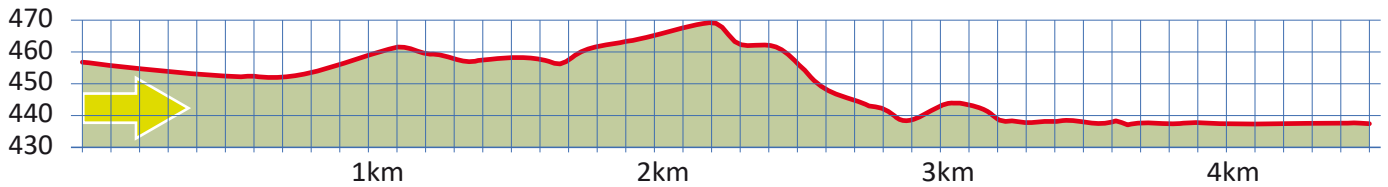

CHROTTENBÜEL

13

8610 USTER

m.ü.M.

Stadtpark Café 8610

Parking Stadtpark (kostenpflichtig)

Haltestelle Stadtpark

Café 8610 (Stadtpark und Schifflände)

817 Rückfahrt ab Schifflände

Aussichtspunkt

Wildvögel