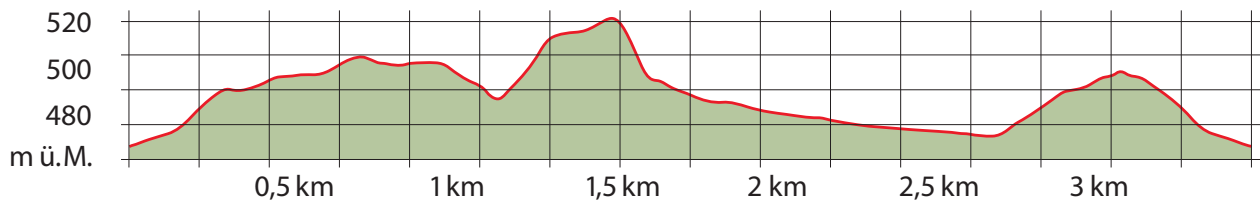

BURGREBEN

11

8610 USTER

3,2 km

Bushaltestelle Burgreben

Bushaltestelle Burgreben