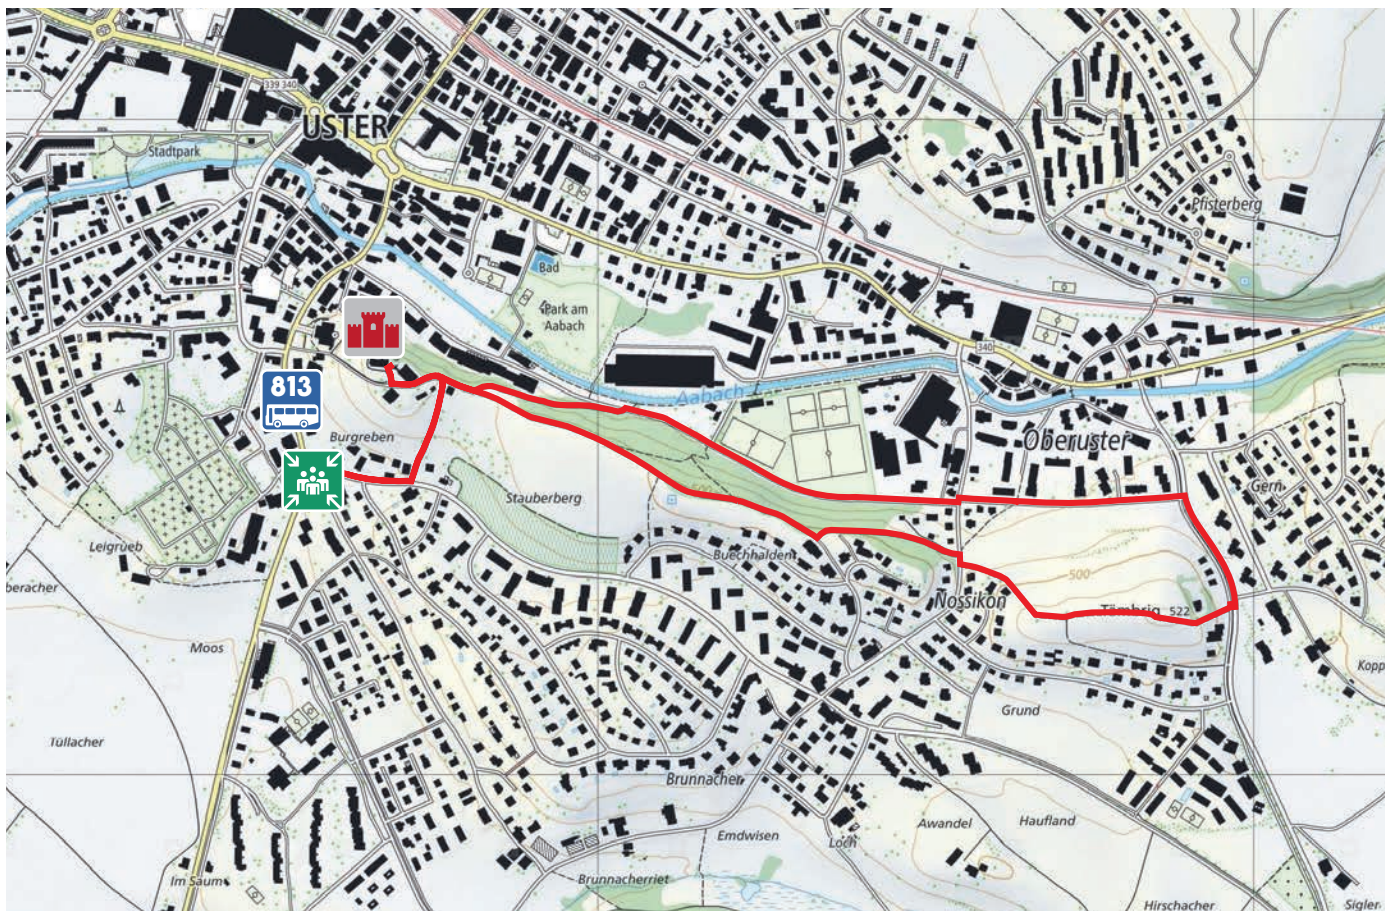

BURGREBEN

11

8610 USTER

3,2 km

Bushaltestelle Burgreben

Bushaltestelle Burgreben