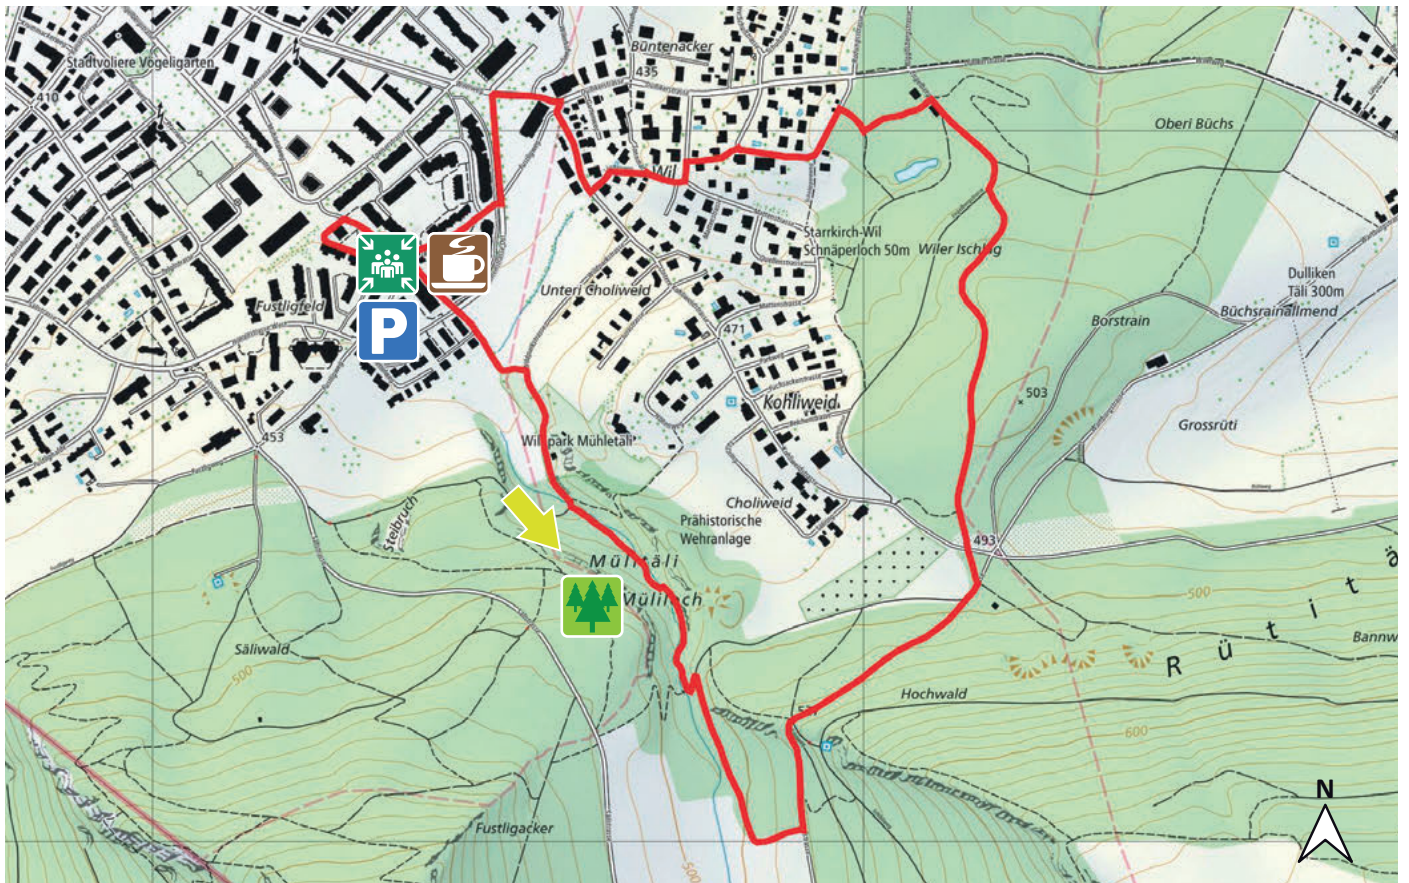

MÜHLITÄLI

10

4600 OLTEN

3.7 km

m.ü.M.

Bushaltestelle Wilerfeld

(beim Coop Säliquartier)

Parking Coop

Restaurant Wilerhof

Mühliwald (Wander-Highlight)