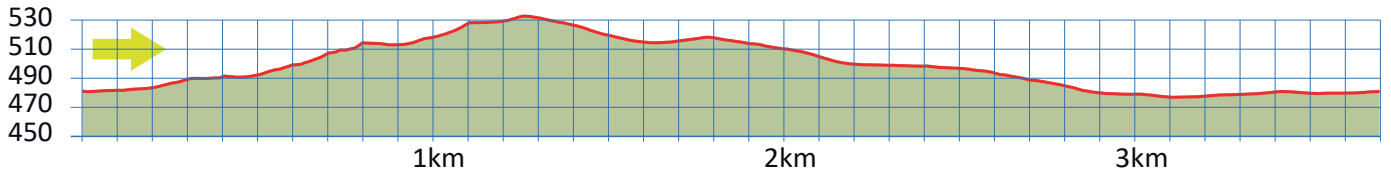

MÜHLITÄLI

10

4600 OLTEN

3.7 km

m.ü.M.

Bushaltestelle Wilerfeld

(beim Coop Säliquartier)

Parking Coop